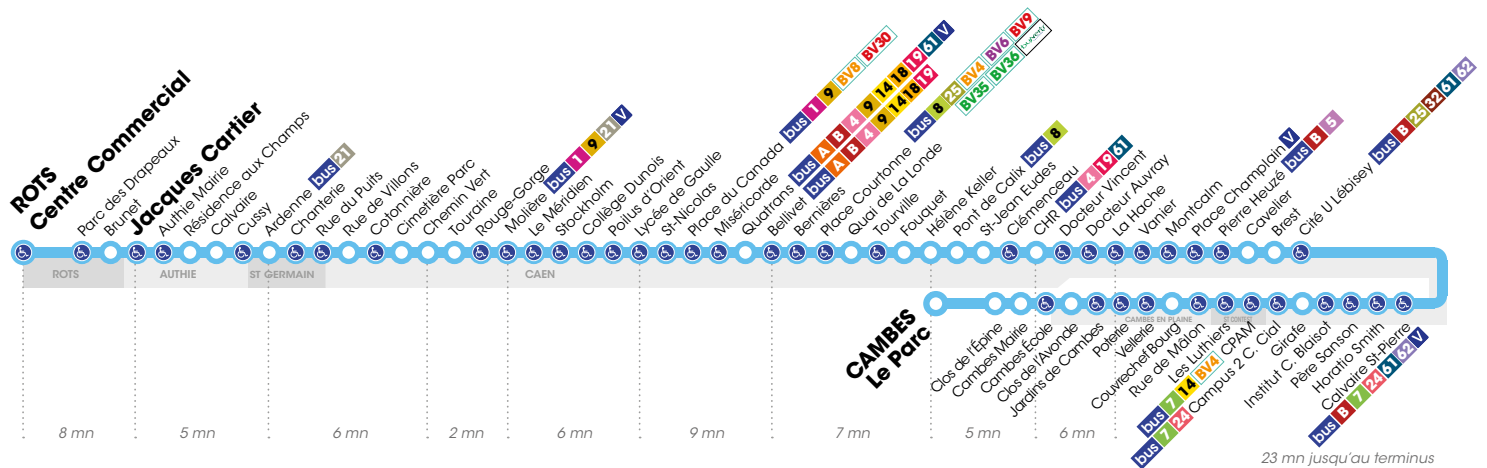

Rots Centre Commercial	14.53	-	16.21	-	17.45	-	19.10	-	-	21.06
Jacques Cartier	14.59	15.40	16.27	17.07	17.52	18.34	19.16	19.53	20.29	21.12
Ardenne	15.04	15.45	16.32	17.12	17.57	18.39	19.20	19.57	20.33	21.16
Chemin Vert	15.10	15.51	16.38	17.18	18.03	18.44	19.25	20.02	20.38	21.21
Molière	15.12	15.53	16.40	17.20	18.05	18.46	19.27	20.04	20.39	21.22
Lycée de Gaulle	15.16	15.57	16.44	17.25	18.10	18.50	19.31	20.08	20.42	21.25
Bellivet	15.23	16.05	16.52	17.33	18.18	18.56	19.37	20.14	20.48	21.30
Hélène Keller	15.31	16.13	17.00	17.42	18.27	19.03	19.44	20.21	20.54	21.35
CHR	15.36	16.18	17.05	17.48	18.33	19.09	19.48	20.25	20.58	21.39
Pierre Heuzé	15.41	16.25	17.12	17.55	18.40	19.15	19.54	20.31	21.02	21.43
Calvaire St-Pierre	15.49	16.33	17.20	18.03	18.48	19.22	20.01	20.38	21.09	21.50
Campus 2 Centre Commercial	15.53	16.37	17.24	18.08	18.53	19.26	20.05	20.42	21.13	21.54
Le Parc	16.05	16.49	17.36	18.20	19.05	19.37	20.15	20.52	21.23	22.04

**HORAIRES VACANCES SCOLAIRES**

Les lignes de bus circulent avec des horaires spécifiques pendant les vacances scolaires :

**Noël** : du 01/01 au 07/01 2018  
**Hiver** : du 26/02 au 11/03 2018  
**Printemps** : du 30/04 au 13/05 2018

Horaires valables du 1<sup>er</sup> janvier au 1<sup>er</sup> juillet 2018\*

Arrêt accessible dans les deux sens aux personnes à mobilité réduite.

VACANCES SCOLAIRES / LUNDI À VENDREDI

► Direction ROTS Centre Commercial