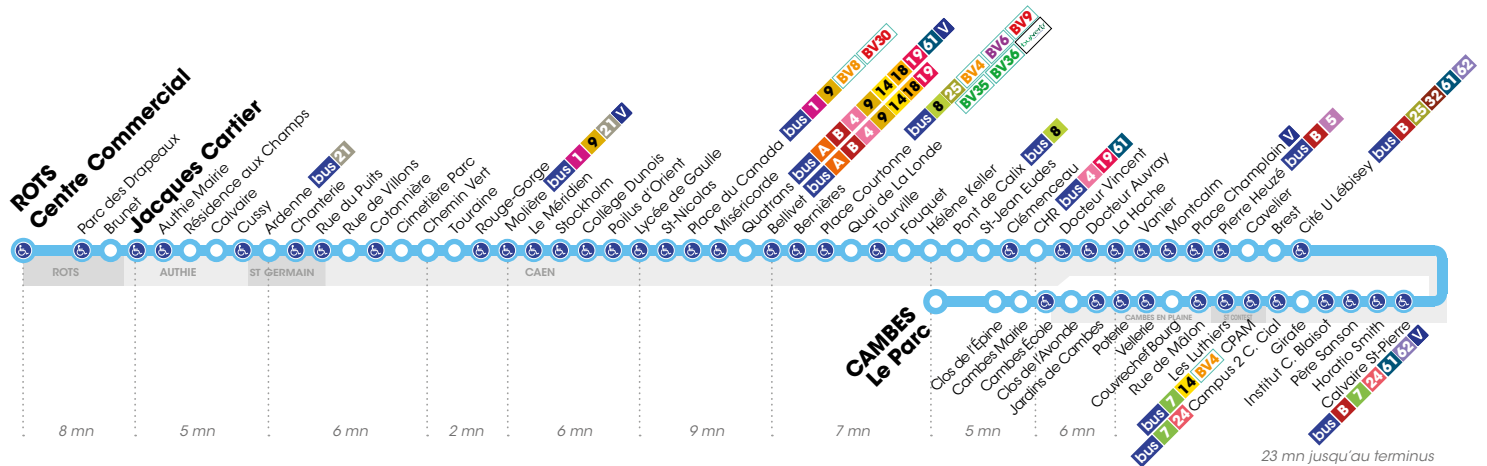

Horaires valables du 1er janvier au 1er juillet 2018*

Arrêt accessible dans les deux sens aux personnes à mobilité réduite.

DIMANCHES ET FÊTES

► Direction CAMBES Le Parc

Rots Centre Commercial	-	-	-	-	-	-	-	-	-	-
Jacques Cartier	9.00	10.15	11.40	12.55	14.15	15.30	16.45	18.00	19.15	20.30
Ardenne	9.05	10.20	11.45	13.00	14.20	15.35	16.50	18.05	19.20	20.35
Chemin Vert	9.12	10.27	11.52	13.06	14.26	15.41	16.56	18.11	19.26	20.40
Molière	9.14	10.29	11.54	13.08	14.28	15.43	16.58	18.13	19.28	20.42
Lycée de Gaulle	9.17	10.32	11.57	13.12	14.32	15.46	17.01	18.17	19.32	20.45
Bellivet	9.23	10.38	12.03	13.19	14.39	15.53	17.08	18.23	19.38	20.51
Hélène Keller	9.34	10.52	12.17	13.30	14.50	16.04	17.19	18.34	19.49	21.00
CHR	9.38	10.56	12.21	13.34	14.54	16.09	17.24	18.39	19.54	21.04
Pierre Heuzé	9.43	11.00	12.25	13.39	14.59	16.13	17.28	18.44	19.59	21.09
Calvaire St-Pierre	9.51	11.07	12.32	13.46	15.06	16.19	17.34	18.50	20.05	21.15
Campus 2 Centre Commercial	9.55	11.10	12.35	13.50	15.10	16.23	17.38	18.53	20.08	21.18
Le Parc	10.04	11.19	12.44	14.00	15.20	16.33	17.48	19.02	20.17	21.28

DIMANCHES ET FÊTES

► Direction ROTS Centre Commercial

Le Parc	9.00	10.20	11.35	12.55	14.10	15.30	16.45	18.05	19.20	20.30
Campus 2 Centre Commercial	9.11	10.32	11.47	13.07	14.22	15.41	16.56	18.16	19.31	20.41
Calvaire St-Pierre	9.15	10.36	11.51	13.11	14.26	15.45	17.00	18.20	19.35	20.45
Pierre Heuzé	9.22	10.42	11.57	13.17	14.32	15.51	17.06	18.26	19.41	20.51
CHR	9.29	10.48	12.03	13.22	14.37	15.57	17.12	18.31	19.46	20.55
Hélène Keller	9.34	10.52	12.07	13.26	14.41	16.01	17.16	18.35	19.50	20.59
Bellivet	9.44	11.04	12.19	13.40	14.55	16.12	17.27	18.45	20.00	21.09
Lycée de Gaulle	9.50	11.12	12.27	13.48	15.03	16.19	17.34	18.52	20.07	21.15
Molière	9.54	11.17	12.32	13.53	15.08	16.23	17.38	18.57	20.12	21.19
Chemin Vert	9.55	11.18	12.33	13.54	15.09	16.24	17.39	18.58	20.13	21.20
Ardenne	10.01	11.23	12.38	13.59	15.14	16.30	17.45	19.02	20.17	21.24
Jacques Cartier	10.05	11.27	12.42	14.03	15.18	16.34	17.49	19.05	20.20	21.27
Rots Centre Commercial	-	-	-	-	-	-	-	-	-	-