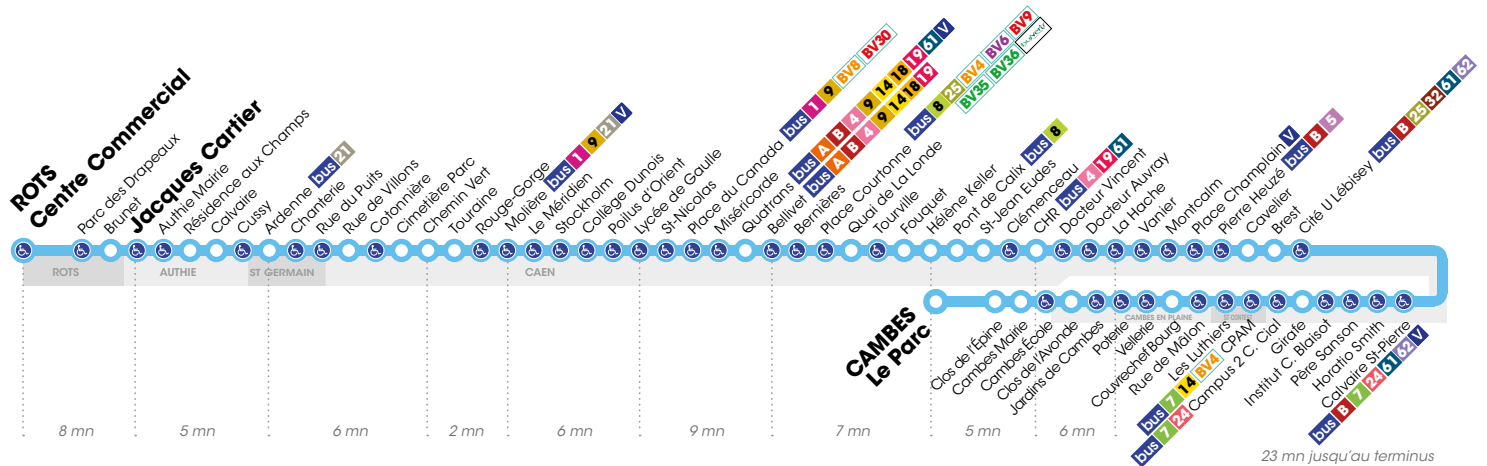

Horaires valables du 1er janvier au 1er juillet 2018*

Arrêt accessible dans les deux sens aux personnes à mobilité réduite.

LUNDI À VENDREDI ▶ Direction ROTS Centre Commercial

Retrouvez les horaires en période de vacances scolaires p. 7

Le Parc	5.45	6.25	6.59	7.29	8.07	8.40	9.22	9.52	10.33	11.04	11.43	12.13	12.53	13.22	13.57	14.33	15.06	15.33	16.08	16.42
Campus 2 Centre Commercial	5.55	6.36	7.10	7.41	8.22	8.54	9.35	10.05	10.45	11.15	11.54	12.24	13.04	13.34	14.09	14.45	15.18	15.45	16.21	16.55
Calvaire St-Pierre	5.59	6.40	7.14	7.47	8.28	8.59	9.40	10.10	10.50	11.20	11.59	12.29	13.09	13.39	14.14	14.49	15.23	15.50	16.26	17.00
Pierre Heuzé	6.05	6.47	7.21	7.54	8.35	9.06	9.47	10.17	10.57	11.27	12.06	12.36	13.16	13.46	14.21	14.56	15.30	15.57	16.33	17.07
CHR	6.11	6.54	7.28	8.02	8.42	9.13	9.54	10.24	11.03	11.33	12.12	12.42	13.22	13.52	14.28	15.03	15.37	16.04	16.42	17.16
Hélène Keller	6.15	6.59	7.33	8.07	8.47	9.18	9.58	10.28	11.08	11.38	12.17	12.47	13.27	13.57	14.32	15.07	15.42	16.09	16.47	17.21
Bellivet	6.20	7.04	7.40	8.14	8.55	9.25	10.05	10.35	11.15	11.45	12.25	12.55	13.35	14.05	14.40	15.15	15.50	16.18	16.56	17.30
Lycée de Gaulle	6.26	7.12	7.48	8.23	9.05	9.34	10.13	10.43	11.23	11.53	12.33	13.03	13.44	14.14	14.49	15.24	16.00	16.29	17.07	17.41
Molière	6.30	7.17	7.54	8.29	9.11	9.40	10.19	10.49	11.28	11.58	12.38	13.08	13.49	14.19	14.54	15.29	16.06	16.35	17.13	17.47
Chemin Vert	6.31	7.18	7.56	8.30	9.12	9.41	10.20	10.50	11.30	12.00	12.40	13.09	13.50	14.20	14.55	15.30	16.08	16.37	17.15	17.49
Ardenne	6.36	7.24	8.02	8.36	9.17	9.46	10.26	10.56	11.35	12.05	12.45	13.14	13.55	14.25	15.01	15.36	16.13	16.42	17.20	17.55
Jacques Cartier	6.39	7.28	8.07	8.40	9.21	9.50	10.30	11.00	11.40	12.10	12.50	13.18	13.59	14.29	15.05	15.40	16.18	16.47	17.25	18.00
Rots Centre Commercial	-	7.35	-	8.48	-	9.58	-	11.08	-	12.18	-	13.26	-	14.37	-	15.48	-	16.55	-	18.08

Le Parc	17.22	18.03	18.38	19.52	21.01
Campus 2 Centre Commercial	17.35	18.15	18.50	20.03	21.11
Calvaire St-Pierre	17.40	18.19	18.54	20.07	21.15
Pierre Heuzé	17.48	18.26	19.01	20.14	21.21
CHR	17.56	18.34	19.09	20.20	21.26
Hélène Keller	18.01	18.38	19.13	20.24	21.30
Bellivet	18.10	18.45	19.20	20.30	21.35
Lycée de Gaulle	18.21	18.56	19.30	20.38	21.41
Molière	18.27	19.00	19.34	20.42	21.45
Chemin Vert	18.29	19.01	19.35	20.43	21.46
Ardenne	18.34	19.07	19.41	20.48	21.51
Jacques Cartier	18.39	19.11	19.45	20.52	21.55
Rots Centre Commercial	-	19.19	-	20.59	-