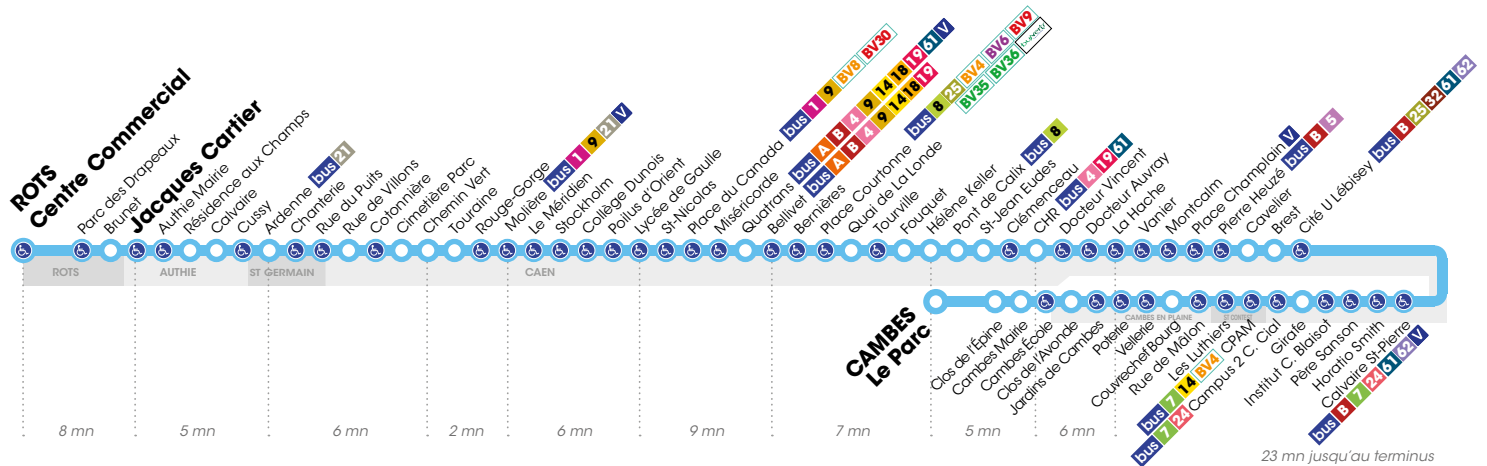

Horaires valables du 1er janvier au 1er juillet 2018*

Arrêt accessible dans les deux sens aux personnes à mobilité réduite.

SAMEDI ▶ Direction CAMBES Le Parc

Rots Centre Commercial	-	-	7.44	-	9.02	-	10.22	-	11.40	-	12.59	-	14.19	-	15.36	-	16.56	-	18.17	-
Jacques Cartier	6.30	7.10	7.50	8.28	9.08	9.48	10.28	11.08	11.47	12.27	13.06	13.45	14.26	15.04	15.43	16.23	17.03	17.44	18.24	19.04
Ardenne	6.35	7.15	7.55	8.33	9.13	9.53	10.33	11.13	11.52	12.32	13.11	13.50	14.31	15.09	15.48	16.28	17.08	17.49	18.29	19.09
Chemin Vert	6.40	7.20	8.00	8.39	9.19	9.59	10.39	11.18	11.57	12.37	13.17	13.56	14.36	15.14	15.54	16.34	17.14	17.54	18.34	19.14
Molière	6.42	7.22	8.02	8.41	9.21	10.01	10.41	11.20	11.59	12.39	13.19	13.58	14.38	15.16	15.56	16.36	17.16	17.56	18.36	19.16
Lycée de Gaulle	6.45	7.25	8.05	8.45	9.25	10.05	10.45	11.24	12.03	12.43	13.22	14.02	14.42	15.20	16.00	16.40	17.20	18.00	18.40	19.20
Bellivet	6.51	7.31	8.11	8.51	9.31	10.11	10.51	11.31	12.10	12.50	13.29	14.09	14.49	15.26	16.07	16.47	17.27	18.07	18.46	19.26
Hélène Keller	6.56	7.36	8.16	8.57	9.37	10.18	10.58	11.38	12.17	12.55	13.36	14.17	14.57	15.34	16.15	16.56	17.36	18.16	18.54	19.33
CHR	7.00	7.40	8.20	9.01	9.41	10.22	11.02	11.42	12.21	12.59	13.40	14.21	15.01	15.39	16.20	17.01	17.41	18.21	18.58	19.37
Pierre Heuzé	7.05	7.45	8.25	9.07	9.47	10.28	11.08	11.48	12.27	13.05	13.46	14.26	15.06	15.44	16.25	17.06	17.46	18.26	19.04	19.43
Calvaire St-Pierre	7.11	7.51	8.31	9.14	9.54	10.35	11.15	11.56	12.35	13.12	13.52	14.32	15.12	15.50	16.32	17.14	17.54	18.33	19.11	19.50
Campus 2 Centre Commercial	7.15	7.55	8.35	9.18	9.58	10.39	11.19	12.00	12.39	13.16	13.56	14.36	15.16	15.54	16.36	17.18	17.58	18.37	19.15	19.54
Le Parc	7.24	8.04	8.44	9.29	10.09	10.49	11.29	12.11	12.50	13.27	14.06	14.46	15.26	16.04	16.47	17.29	18.09	18.47	19.25	20.04

Rots Centre Commercial	19.39	-	21.07
Jacques Cartier	19.45	20.30	21.13
Ardenne	19.49	20.34	21.17
Chemin Vert	19.54	20.39	21.22
Molière	19.56	20.40	21.23
Lycée de Gaulle	20.00	20.43	21.26
Bellivet	20.06	20.49	21.31
Hélène Keller	20.13	20.54	21.35
CHR	20.17	20.58	21.39
Pierre Heuzé	20.23	21.03	21.44
Calvaire St-Pierre	20.30	21.09	21.50
Campus 2 Centre Commercial	20.34	21.13	21.54
Le Parc	20.44	21.22	22.03