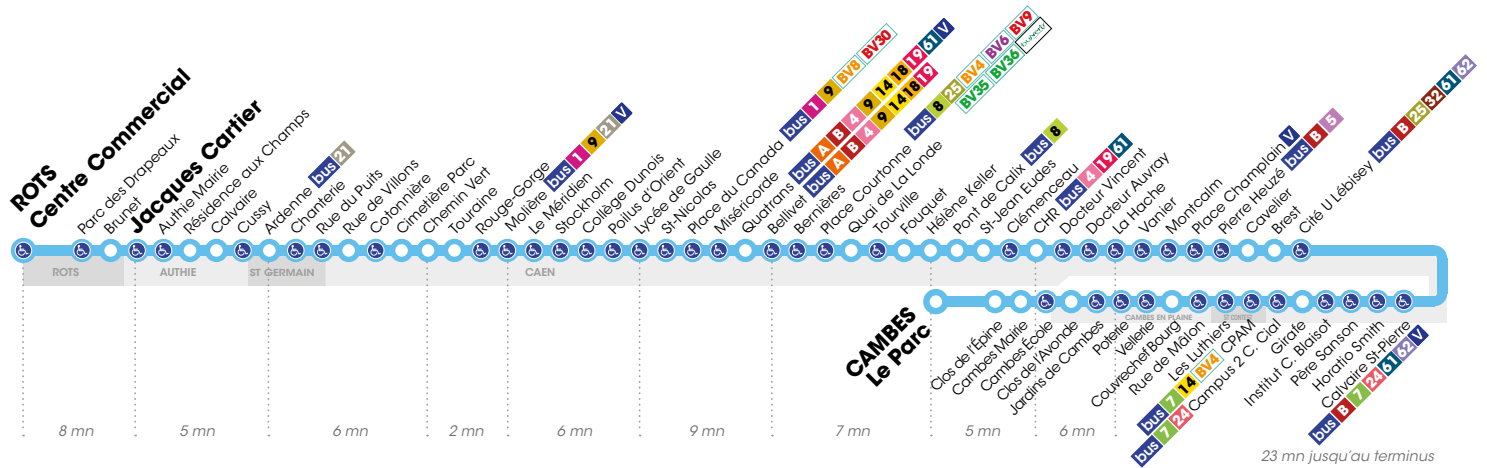

### ► Direction CAMBES Le Parc

Rots Centre Commercial	-	-	-	-	-	-	-	-	-	-
Jacques Cartier	9.00	10.15	11.40	12.55	14.15	15.30	16.45	18.00	19.15	20.30
Ardenne	9.05	10.20	11.45	13.00	14.20	15.35	16.50	18.05	19.20	20.35
Chemin Vert	9.12	10.27	11.52	13.06	14.26	15.41	16.56	18.11	19.26	20.40
Molière	9.14	10.29	11.54	13.08	14.28	15.43	16.58	18.13	19.28	20.42
Lycée de Gaulle	9.17	10.32	11.57	13.12	14.32	15.46	17.01	18.17	19.32	20.45
Bellivet	9.23	10.38	12.03	13.19	14.39	15.53	17.08	18.23	19.38	20.51
Hélène Keller	9.34	10.52	12.17	13.30	14.50	16.04	17.19	18.34	19.49	21.00
CHR	9.38	10.56	12.21	13.34	14.54	16.09	17.24	18.39	19.54	21.04
Pierre Heuzé	9.43	11.00	12.25	13.39	14.59	16.13	17.28	18.44	19.59	21.09
Calvaire St-Pierre	9.51	11.07	12.32	13.46	15.06	16.19	17.34	18.50	20.05	21.15
Campus 2 Centre Commercial	9.55	11.10	12.35	13.50	15.10	16.23	17.38	18.53	20.08	21.18
Le Parc	10.04	11.19	12.44	14.00	15.20	16.33	17.48	19.02	20.17	21.28

Horaires valables du 1<sup>er</sup> janvier au 1<sup>er</sup> juillet 2018\*

Arrêt accessible dans les deux sens aux personnes à mobilité réduite.

**VACANCES SCOLAIRES / LUNDI À VENDREDI ▶ Direction CAMBES Le Parc**