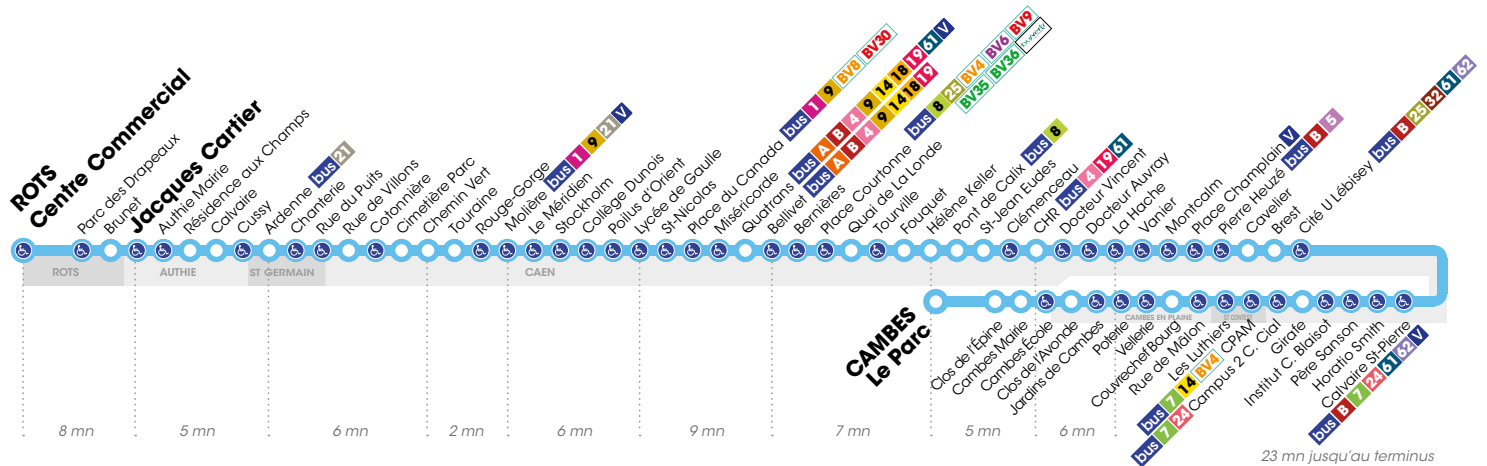

Horaires valables du 1er janvier au 1er juillet 2018*

Arrêt accessible dans les deux sens aux personnes à mobilité réduite.

SAMEDI ▶ Direction ROTS Centre Commercial

Le Parc	6.30	7.07	7.47	8.26	9.03	9.43	10.20	10.59	11.39	12.21	12.59	13.38	14.16	14.55	15.34	16.15	16.56	17.40	18.20	19.08
Campus 2 Centre Commercial	6.40	7.18	7.58	8.38	9.15	9.55	10.32	11.11	11.51	12.33	13.11	13.50	14.28	15.07	15.46	16.26	17.07	17.51	18.31	19.19
Calvaire St-Pierre	6.44	7.22	8.02	8.42	9.19	9.59	10.36	11.15	11.55	12.37	13.15	13.54	14.32	15.11	15.50	16.30	17.11	17.55	18.35	19.23
Pierre Heuzé	6.50	7.28	8.08	8.48	9.25	10.06	10.43	11.22	12.02	12.43	13.21	14.01	14.39	15.17	15.56	16.37	17.18	18.02	18.42	19.30
CHR	6.55	7.34	8.14	8.54	9.31	10.12	10.49	11.28	12.08	12.49	13.27	14.07	14.45	15.23	16.02	16.43	17.24	18.08	18.48	19.35
Hélène Keller	6.59	7.38	8.18	8.58	9.36	10.16	10.53	11.32	12.12	12.53	13.32	14.12	14.50	15.28	16.07	16.48	17.29	18.13	18.53	19.39
Bellivet	7.05	7.45	8.25	9.05	9.43	10.23	11.00	11.39	12.19	13.00	13.40	14.20	14.57	15.35	16.15	16.56	17.36	18.20	19.00	19.45
Lycée de Gaulle	7.10	7.51	8.31	9.12	9.51	10.31	11.08	11.47	12.27	13.08	13.48	14.28	15.06	15.44	16.24	17.05	17.45	18.28	19.08	19.53
Molière	7.14	7.55	8.36	9.16	9.56	10.36	11.13	11.52	12.31	13.12	13.52	14.32	15.10	15.48	16.28	17.10	17.50	18.32	19.12	19.57
Chemin Vert	7.15	7.56	8.37	9.17	9.57	10.37	11.14	11.53	12.32	13.13	13.53	14.33	15.11	15.49	16.29	17.11	17.51	18.33	19.13	19.58
Ardenne	7.20	8.01	8.42	9.22	10.02	10.42	11.19	11.58	12.37	13.18	13.58	14.38	15.16	15.55	16.35	17.17	17.57	18.38	19.18	20.03
Jacques Cartier	7.24	8.05	8.46	9.26	10.06	10.46	11.23	12.02	12.41	13.22	14.02	14.42	15.20	15.59	16.39	17.21	18.01	18.42	19.22	20.06
Rots Centre Commercial	7.31	-	8.53	-	10.14	-	11.31	-	12.49	-	14.10	-	15.28	-	16.47	-	18.09	-	19.30	-

Le Parc	19.53	21.00
Campus 2 Centre Commercial	20.04	21.10
Calvaire St-Pierre	20.08	21.14
Pierre Heuzé	20.15	21.20
CHR	20.20	21.25
Hélène Keller	20.24	21.29
Bellivet	20.30	21.35
Lycée de Gaulle	20.38	21.41
Molière	20.42	21.45
Chemin Vert	20.43	21.46
Ardenne	20.48	21.51
Jacques Cartier	20.51	21.54
Rots Centre Commercial	20.58	-