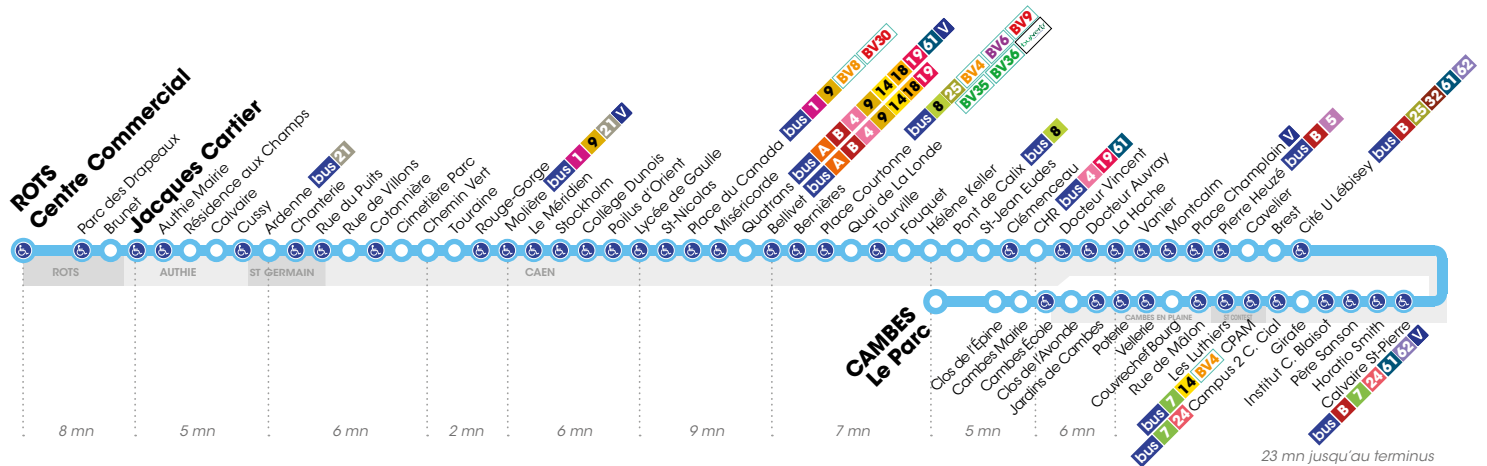

Horaires valables du 1<sup>er</sup> janvier au 1<sup>er</sup> juillet 2018\*

Arrêt accessible dans les deux sens aux personnes à mobilité réduite.

## LUNDI À VENDREDI ▶ Direction CAMBES Le Parc

Retrouvez les horaires en période de vacances scolaires p. 6

Rots Centre Commercial	-	-	-	7.50	-	8.56	-	10.12	-	11.22	-	12.32	-	13.37	-	14.47	-	15.56	-	17.05
Jacques Cartier	5.45	6.49	7.18	7.56	8.29	9.03	9.42	10.18	10.53	11.28	12.03	12.38	13.13	13.43	14.17	14.53	15.22	16.02	16.38	17.12
Ardenne	5.49	6.54	7.24	8.02	8.35	9.08	9.47	10.23	10.58	11.33	12.08	12.43	13.18	13.48	14.22	14.58	15.27	16.07	16.43	17.17
Chemin Vert	5.54	7.00	7.33	8.11	8.42	9.15	9.54	10.30	11.05	11.39	12.14	12.49	13.24	13.54	14.28	15.04	15.33	16.13	16.49	17.24
Molière	5.56	7.02	7.35	8.13	8.44	9.17	9.56	10.32	11.07	11.41	12.16	12.51	13.26	13.56	14.30	15.06	15.35	16.15	16.51	17.26
Lycée de Gaulle	5.59	7.05	7.39	8.18	8.49	9.21	10.00	10.36	11.11	11.45	12.20	12.55	13.30	14.00	14.34	15.10	15.39	16.19	16.56	17.31
Bellivet	6.05	7.11	7.46	8.26	8.56	9.28	10.06	10.42	11.17	11.52	12.26	13.01	13.36	14.06	14.41	15.17	15.47	16.27	17.05	17.39
Hélène Keller	6.10	7.18	7.53	8.34	9.03	9.36	10.14	10.50	11.25	12.00	12.33	13.09	13.44	14.14	14.49	15.25	15.55	16.35	17.14	17.48
CHR	6.14	7.23	7.59	8.40	9.08	9.41	10.19	10.55	11.30	12.05	12.38	13.14	13.49	14.19	14.54	15.30	16.00	16.40	17.20	17.54
Pierre Heuzé	6.19	7.29	8.05	8.46	9.13	9.46	10.24	11.00	11.35	12.11	12.44	13.19	13.54	14.24	14.59	15.35	16.07	16.47	17.27	18.01
Calvaire St-Pierre	6.27	7.37	8.13	8.54	9.21	9.54	10.32	11.08	11.43	12.19	12.52	13.27	14.02	14.32	15.07	15.43	16.15	16.55	17.36	18.09
Campus 2 Centre Commercial	6.31	7.42	8.18	8.59	9.25	9.58	10.36	11.12	11.47	12.23	12.56	13.31	14.06	14.36	15.11	15.47	16.19	16.59	17.41	18.14
Le Parc	6.41	7.54	8.30	9.12	9.37	10.10	10.47	11.23	11.58	12.34	13.07	13.43	14.18	14.48	15.23	15.59	16.31	17.11	17.52	18.26