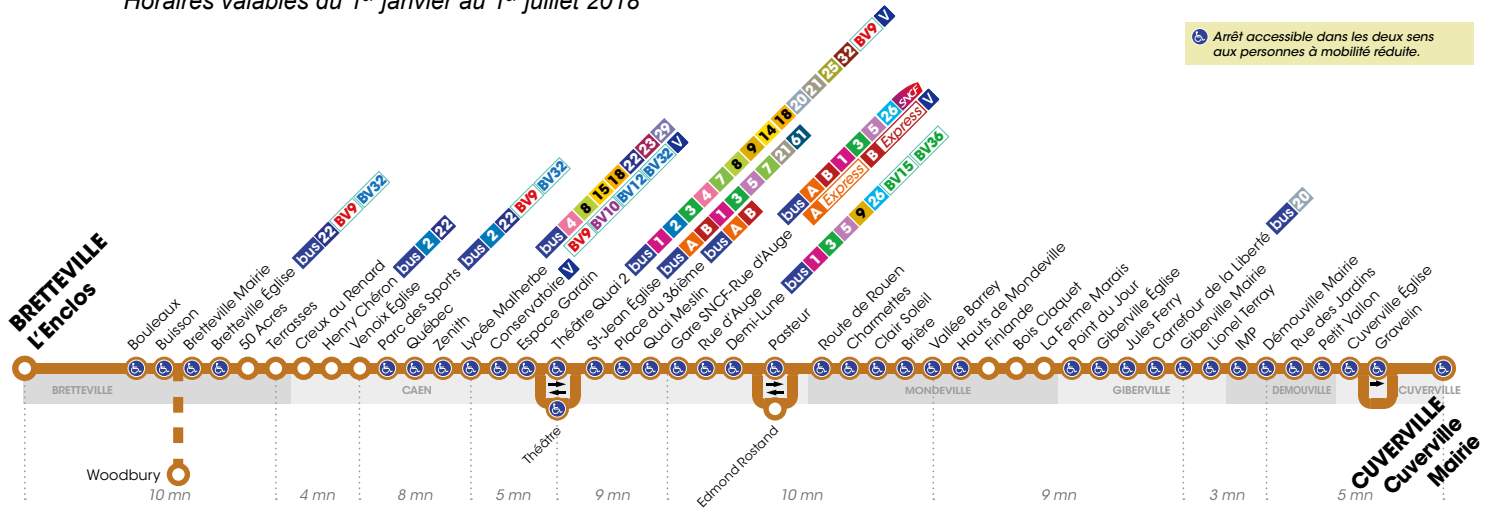

Horaires valables du 1er janvier au 1er juillet 2018*

Arrêt accessible dans les deux sens aux personnes à mobilité réduite.

SAMEDI

▶ Direction **CUVERVILLE Cuverville Mairie**

L'Enclos	6.00	6.33	6.59	7.31	7.58	8.31	8.56	9.30	9.57	10.30	10.57	11.31	12.02	12.34	13.04	13.35	14.05	14.36	15.07	15.40
Woodbury	6.05	-	7.04	-	8.03	-	9.01	-	10.02	-	11.02	-	12.07	-	13.09	-	14.10	-	15.12	-
Terrasses	6.08	6.38	7.07	7.36	8.06	8.36	9.04	9.35	10.06	10.36	11.06	11.37	12.10	12.39	13.13	13.42	14.14	14.42	15.16	15.46
Venois Eglise	6.10	6.40	7.10	7.39	8.09	8.39	9.07	9.38	10.09	10.39	11.09	11.40	12.13	12.42	13.16	13.45	14.17	14.45	15.19	15.49
Lycée Malherbe	6.14	6.44	7.14	7.44	8.14	8.44	9.12	9.43	10.14	10.44	11.15	11.46	12.19	12.48	13.22	13.50	14.23	14.51	15.25	15.55
Théâtre Quai 2	6.18	6.48	7.18	7.48	8.18	8.48	9.17	9.48	10.18	10.48	11.19	11.50	12.23	12.52	13.26	13.54	14.27	14.56	15.30	16.00
Gare SNCF-Rue d'Auge	6.24	6.54	7.24	7.54	8.25	8.55	9.24	9.55	10.27	10.57	11.29	12.00	12.32	13.00	13.35	14.03	14.36	15.05	15.39	16.09
Demi-Lune	6.26	6.56	7.26	7.56	8.27	8.57	9.26	9.57	10.29	10.59	11.31	12.02	12.34	13.02	13.37	14.05	14.38	15.07	15.42	16.12
Vallée Barrey	6.31	7.01	7.31	8.01	8.33	9.03	9.34	10.05	10.36	11.06	11.38	12.09	12.41	13.09	13.45	14.13	14.46	15.15	15.50	16.20
Giberville Mairie	6.39	7.09	7.40	8.10	8.42	9.12	9.43	10.14	10.46	11.16	11.49	12.20	12.50	13.18	13.54	14.22	14.56	15.25	16.00	16.30
Démouville Mairie	6.42	7.12	7.43	8.13	8.45	9.15	9.46	10.17	10.49	11.19	11.52	12.23	12.53	13.21	13.57	14.25	14.59	15.28	16.03	16.33
Cuverville Mairie	6.47	7.17	7.48	8.18	8.50	9.20	9.51	10.22	10.55	11.25	11.57	12.28	12.59	13.27	14.02	14.30	15.04	15.33	16.08	16.38

L'Enclos	16.08	16.39	17.07	17.40	18.08	18.41	19.09	19.43	20.08	20.45	21.12									
Woodbury	16.13	-	17.12	-	18.13	-	19.14	-	20.13	-	21.17									
Terrasses	16.17	16.45	17.16	17.46	18.16	18.46	19.17	19.48	20.16	20.50	21.20									
Venois Eglise	16.20	16.48	17.19	17.49	18.19	18.49	19.20	19.51	20.19	20.52	21.22									
Lycée Malherbe	16.27	16.55	17.25	17.55	18.25	18.55	19.26	19.56	20.23	20.56	21.26									
Théâtre Quai 2	16.32	17.00	17.30	18.00	18.30	19.00	19.30	20.00	20.27	21.00	21.30									
Gare SNCF-Rue d'Auge	16.42	17.10	17.40	18.10	18.40	19.10	19.39	20.08	20.34	21.07	21.36									
Demi-Lune	16.45	17.12	17.42	18.12	18.42	19.12	19.41	20.10	20.36	21.09	21.38									
Vallée Barrey	16.53	17.20	17.50	18.20	18.50	19.20	19.48	20.16	20.41	21.14	21.43									
Giberville Mairie	17.02	17.30	18.00	18.30	19.00	19.30	19.57	20.25	20.50	21.22	21.51									
Démouville Mairie	17.05	17.33	18.03	18.33	19.03	19.33	20.00	20.28	20.53	21.25	21.54									
Cuverville Mairie	17.11	17.39	18.09	18.39	19.08	19.38	20.05	20.33	20.58	21.30	21.59