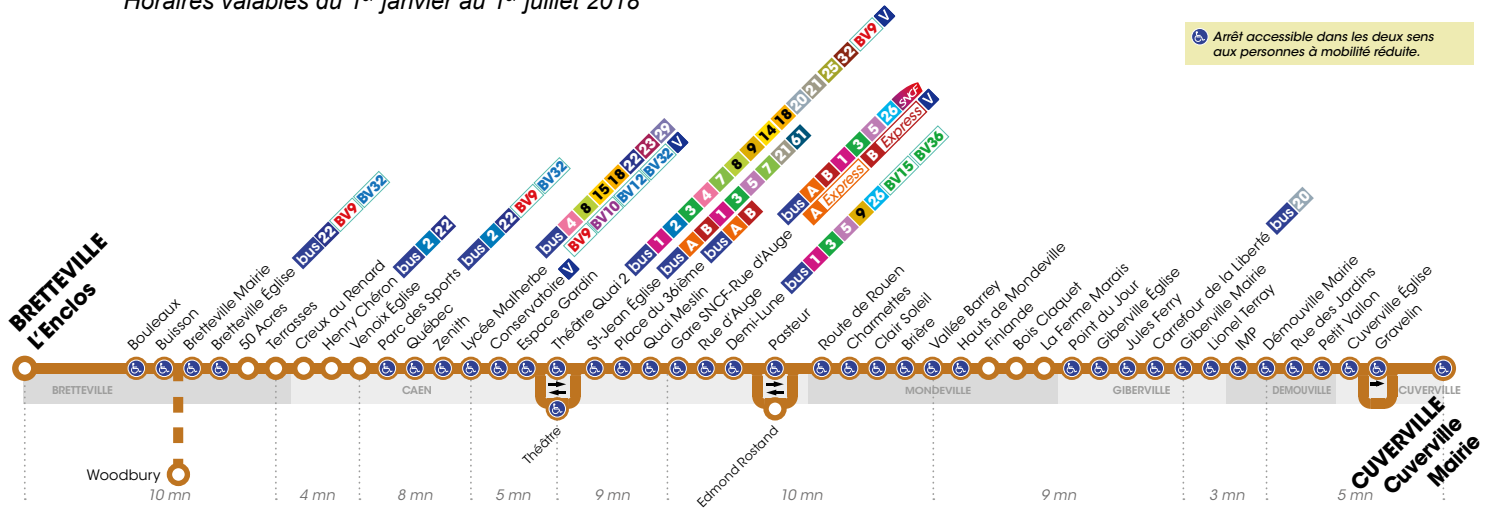

Horaires valables du 1er janvier au 1er juillet 2018*

Arrêt accessible dans les deux sens aux personnes à mobilité réduite.

SAMEDI

▶ Direction **BRETTEVILLE L'Enclos**

Cuverville Mairie	6.00	6.33	7.02	7.31	8.01	8.28	8.57	9.27	9.57	10.28	11.02	11.35	12.04	12.35	13.05	13.34	14.05	14.34	15.04	15.36
Démouville Mairie	6.04	6.37	7.06	7.35	8.05	8.32	9.01	9.31	10.01	10.32	11.06	11.39	12.08	12.39	13.09	13.38	14.09	14.38	15.08	15.40
Giberville Mairie	6.06	6.39	7.08	7.38	8.08	8.35	9.04	9.34	10.04	10.35	11.09	11.42	12.11	12.42	13.12	13.41	14.12	14.41	15.11	15.42
Vallée Barrey	6.14	6.48	7.17	7.47	8.17	8.44	9.13	9.43	10.13	10.44	11.18	11.51	12.20	12.51	13.21	13.52	14.23	14.51	15.21	15.51
Demi-Lune	6.19	6.53	7.22	7.52	8.22	8.50	9.19	9.49	10.20	10.51	11.24	11.57	12.26	12.57	13.27	13.58	14.29	14.58	15.28	15.58
Gare SNCF-Rue d'Auge	6.21	6.55	7.24	7.54	8.24	8.53	9.22	9.52	10.23	10.54	11.27	11.59	12.28	12.59	13.29	14.00	14.31	15.01	15.31	16.01
Théâtre	6.26	7.00	7.30	8.00	8.30	9.00	9.30	10.00	10.31	11.02	11.35	12.07	12.37	13.08	13.38	14.09	14.40	15.10	15.40	16.10
Lycée Malherbe	6.29	7.04	7.34	8.04	8.34	9.05	9.35	10.05	10.36	11.07	11.40	12.12	12.42	13.13	13.43	14.14	14.45	15.15	15.45	16.15
Venox Eglise	6.33	7.08	7.38	8.09	8.39	9.10	9.40	10.10	10.41	11.12	11.46	12.18	12.47	13.18	13.49	14.20	14.51	15.21	15.51	16.20
Terrasses	6.35	7.10	7.40	8.12	8.42	9.13	9.43	10.13	10.44	11.15	11.49	12.21	12.50	13.21	13.52	14.23	14.54	15.24	15.54	16.23
Woodbury	6.38	-	7.43	-	8.45	-	9.46	-	10.47	-	11.52	-	12.53	-	13.55	-	14.57	-	15.57	-
L'Enclos	6.42	7.16	7.47	8.18	8.49	9.19	9.50	10.19	10.51	11.21	11.56	12.27	12.57	13.27	13.59	14.29	15.01	15.30	16.01	16.29

Cuverville Mairie	16.06	16.34	17.03	17.34	18.06	18.38	19.08	19.44	20.18	21.04										
Démouville Mairie	16.10	16.38	17.07	17.38	18.10	18.42	19.12	19.48	20.22	21.08										
Giberville Mairie	16.12	16.41	17.10	17.41	18.13	18.45	19.15	19.50	20.24	21.10										
Vallée Barrey	16.21	16.50	17.19	17.50	18.22	18.53	19.23	19.58	20.32	21.18										
Demi-Lune	16.28	16.57	17.26	17.56	18.28	18.59	19.29	20.03	20.37	21.23										
Gare SNCF-Rue d'Auge	16.31	17.00	17.29	17.59	18.30	19.01	19.31	20.05	20.39	21.25										
Théâtre	16.40	17.10	17.40	18.10	18.40	19.10	19.40	20.13	20.45	21.30										
Lycée Malherbe	16.45	17.16	17.46	18.16	18.46	19.15	19.45	20.17	20.49	21.34										
Venox Eglise	16.50	17.22	17.52	18.22	18.51	19.20	19.50	20.21	20.53	21.38										
Terrasses	16.53	17.25	17.55	18.25	18.54	19.23	19.53	20.24	20.56	21.40										
Woodbury	16.56	-	17.58	-	18.57	-	19.56	-	20.59	-										
L'Enclos	17.00	17.31	18.02	18.31	19.01	19.29	20.00	20.30	21.03	21.46