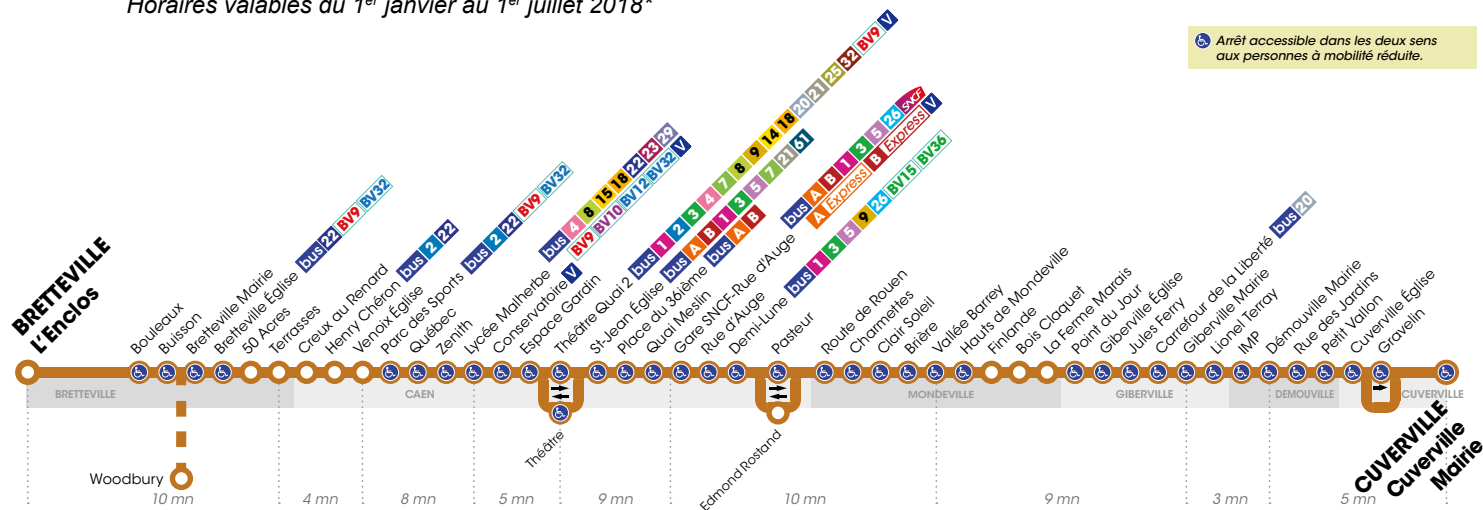

Horaires valables du 1er janvier au 1er juillet 2018*

Arrêt accessible dans les deux sens aux personnes à mobilité réduite.

VACANCES SCOLAIRES / LUNDI À VENDREDI

▶ Direction CUVERVILLE Cuverville Mairie

L'Enclos	6.00	6.21	6.51	7.13	7.36	7.56	8.29	8.57	9.31	10.06	10.39	11.06	11.38	12.09			
Woodbury	-	6.26	-	7.18	-	8.01	-	9.02	-	10.11	-	11.11	-	12.14			
Terrasses	6.05	6.29	6.57	7.22	7.42	8.05	8.35	9.06	9.37	10.15	10.45	11.15	11.44	12.18			
Venox Eglise	6.08	6.32	7.00	7.25	7.45	8.08	8.38	9.09	9.40	10.18	10.48	11.18	11.47	12.21			
Lycée Malherbe	6.12	6.36	7.06	7.31	7.52	8.15	8.45	9.15	9.45	10.23	10.53	11.23	11.52	12.26			
Théâtre Quai 2	6.16	6.40	7.10	7.35	7.57	8.21	8.51	9.20	9.50	10.28	10.58	11.28	11.57	12.31			
Gare SNCF-Rue d'Auge	6.22	6.46	7.19	7.44	8.06	8.30	9.00	9.29	9.59	10.37	11.07	11.37	12.06	12.40			
Demi-Lune	6.24	6.48	7.21	7.46	8.08	8.32	9.02	9.31	10.01	10.39	11.09	11.39	12.08	12.42			
Vallée Barrey	6.29	6.53	7.27	7.52	8.16	8.40	9.10	9.39	10.09	10.46	11.16	11.47	12.16	12.50			
Giberville Mairie	6.37	7.01	7.37	8.02	8.25	8.49	9.19	9.48	10.18	10.55	11.25	11.56	12.26	13.00			
Démouville Mairie	6.40	7.04	7.40	8.05	8.28	8.52	9.22	9.51	10.21	10.58	11.28	11.59	12.29	13.03			
Cuverville Mairie	6.45	7.09	7.46	8.11	8.34	8.58	9.27	9.56	10.26	11.03	11.33	12.04	12.35	13.09			
L'Enclos	12.42	13.12	13.44	14.15	14.50	15.20	15.57	16.29	17.05	17.29	17.56	18.20	18.49	19.17	19.45	20.08	21.14
Woodbury	-	13.17	-	14.20	-	15.25	-	16.34	-	17.34	-	18.25	-	19.22	-	20.13	-
Terrasses	12.48	13.21	13.50	14.24	14.56	15.29	16.03	16.38	17.11	17.38	18.02	18.28	18.54	19.25	19.50	20.16	21.19
Venox Eglise	12.51	13.24	13.53	14.27	14.59	15.32	16.06	16.41	17.14	17.41	18.05	18.31	18.57	19.28	19.53	20.19	21.22
Lycée Malherbe	12.56	13.29	13.59	14.33	15.05	15.38	16.12	16.47	17.20	17.47	18.11	18.37	19.02	19.33	19.58	20.23	21.26
Théâtre Quai 2	13.01	13.34	14.04	14.38	15.10	15.43	16.17	16.53	17.26	17.53	18.17	18.42	19.07	19.37	20.02	20.27	21.30
Gare SNCF-Rue d'Auge	13.10	13.43	14.14	14.48	15.20	15.53	16.27	17.04	17.37	18.03	18.27	18.51	19.15	19.45	20.10	20.34	21.35
Demi-Lune	13.12	13.45	14.16	14.51	15.23	15.56	16.30	17.07	17.40	18.06	18.30	18.53	19.17	19.47	20.12	20.36	21.37
Vallée Barrey	13.19	13.53	14.24	14.59	15.31	16.04	16.38	17.16	17.48	18.14	18.38	19.00	19.24	19.54	20.17	20.41	21.42
Giberville Mairie	13.29	14.03	14.33	15.08	15.40	16.14	16.48	17.26	17.58	18.24	18.48	19.09	19.33	20.03	20.26	20.50	21.51
Démouville Mairie	13.32	14.06	14.36	15.11	15.43	16.17	16.51	17.30	18.02	18.28	18.52	19.12	19.36	20.06	20.29	20.53	21.54
Cuverville Mairie	13.38	14.12	14.42	15.17	15.49	16.23	16.57	17.36	18.08	18.34	18.58	19.18	19.41	20.11	20.34	20.58	21.59

HORAIRES VACANCES SCOLAIRES

Les lignes de bus circulent avec des horaires spécifiques pendant les vacances scolaires :

- Noël : du 01/01 au 07/01 2018
- Hiver : du 26/02 au 11/03 2018
- Printemps : du 30/04 au 13/05 2018

VACANCES SCOLAIRES / LUNDI À VENDREDI

▶ Direction BRETTEVILLE L'Enclos