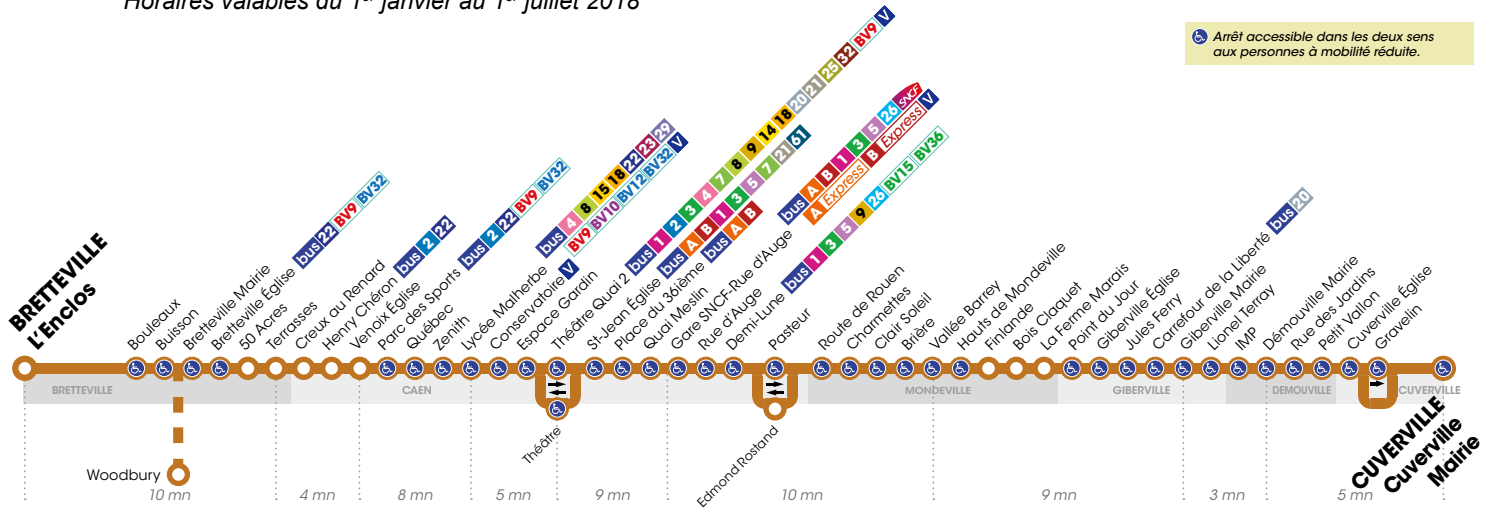

Horaires valables du 1^{er} janvier au 1^{er} juillet 2018*

♿ Arrêt accessible dans les deux sens aux personnes à mobilité réduite.

LUNDI À VENDREDI ▶ Direction **CUVERVILLE Cuverville Mairie**

Retrouvez les horaires en période de vacances scolaires p.6

L'Enclos	6.00	6.17	6.42	7.01	7.24	7.28	7.45	8.10	8.29	8.58	9.18	9.43	10.02	10.27	10.46	10.46	11.11	11.30	11.55	12.14
Woodbury	-	6.22	-	7.06	7.29	-	7.50	-	8.34	-	9.23	-	10.07	-	10.51	10.51	-	11.35	-	12.19
Terrasses	6.05	6.25	6.47	7.10	7.33	7.35	7.54	8.17	8.38	9.04	9.27	9.49	10.11	10.33	10.55	10.55	11.17	11.39	12.01	12.23
Venox Eglise	6.08	6.28	6.50	7.13	7.37	7.39	7.58	8.21	8.41	9.07	9.30	9.52	10.14	10.36	10.58	10.58	11.20	11.42	12.04	12.26
Lycée Malherbe	6.12	6.32	6.56	7.19	7.44	7.46	8.05	8.28	8.50	9.13	9.35	9.57	10.19	10.41	11.03	11.03	11.25	11.47	12.09	12.31
Théâtre Quai 2	6.16	6.36	7.00	7.23	-	7.51	8.11	8.34	8.56	9.18	9.40	10.02	10.24	10.46	11.08	11.08	11.30	11.52	12.14	12.36
Gare SNCF-Rue d'Auge	6.22	6.42	7.09	7.32	-	8.00	8.21	8.44	9.05	9.27	9.49	10.11	10.33	10.55	11.17	11.17	11.39	12.01	12.23	12.45
Demi-Lune	6.24	6.44	7.11	7.34	-	8.02	8.23	8.46	9.07	9.29	9.51	10.13	10.35	10.57	11.20	11.20	11.42	12.04	12.26	12.47
Vallée Barrey	6.29	6.49	7.17	7.40	-	8.10	8.31	8.54	9.15	9.37	9.59	10.21	10.42	11.04	11.28	11.28	11.50	12.12	12.34	12.55
Giberville Mairie	6.37	6.57	7.27	7.50	-	8.19	8.40	9.03	9.24	9.46	10.08	10.30	10.51	11.13	11.37	11.37	11.59	12.22	12.44	13.05
Démouville Mairie	6.40	7.00	7.30	7.53	-	8.22	8.43	9.06	9.27	9.49	10.11	10.33	10.54	11.16	11.40	11.40	12.02	12.25	12.47	13.08
Cuverville Mairie	6.45	7.05	7.36	7.59	-	8.28	8.49	9.11	9.32	9.54	10.16	10.38	10.59	11.21	11.45	11.45	12.07	12.31	12.53	13.14

Horaires valables du 1^{er} janvier au 1^{er} juillet 2018*

Arrêt accessible dans les deux sens aux personnes à mobilité réduite.

LUNDI À VENDREDI ▶ Direction BRETTEVILLE L'Enclos

Retrouvez les horaires en période de vacances scolaires p. 6