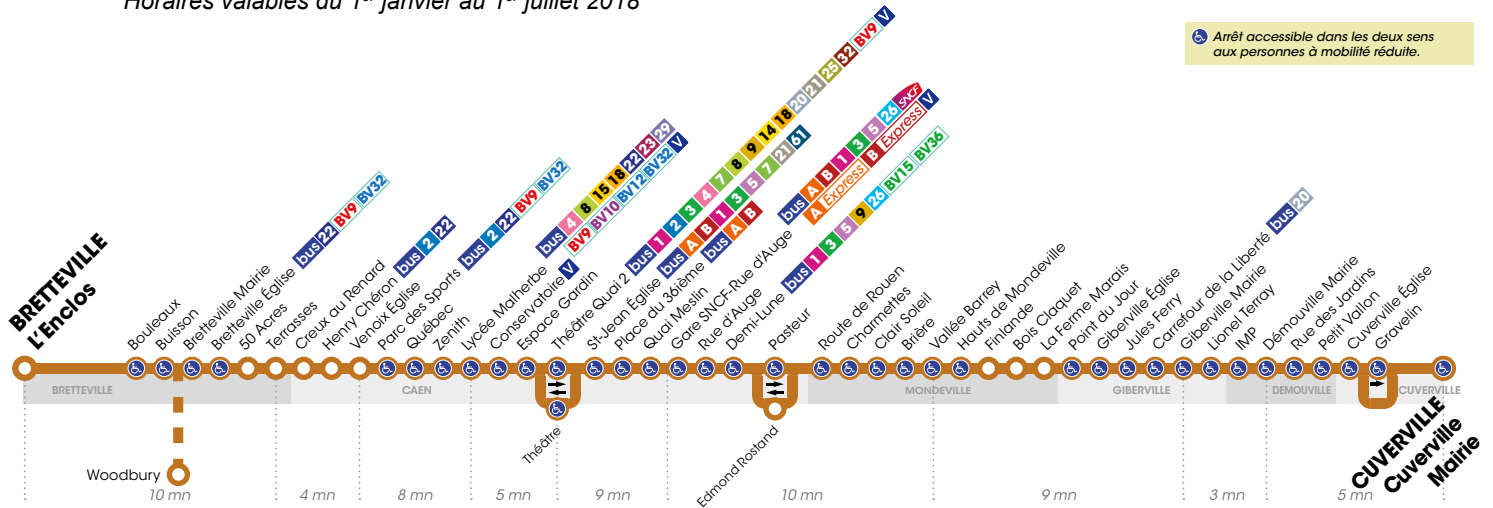

Horaires valables du 1er janvier au 1er juillet 2018*

Arrêt accessible dans les deux sens aux personnes à mobilité réduite.

DIMANCHES ET FÊTES

► Direction **CUVERVILLE** Cuverville Mairie

L'Enclos	8.50	9.44	10.49	11.46	12.51	13.48	14.49	15.47	16.50	17.48	18.52	19.51
Woodbury	-	9.49	-	11.51	-	13.53	-	15.52	-	17.53	-	19.56
Terrasses	8.55	9.52	10.54	11.54	12.56	13.56	14.54	15.55	16.55	17.56	18.57	19.59
Venoi Eglise	8.58	9.55	10.57	11.57	12.59	13.59	14.57	15.58	16.58	17.59	19.00	20.02
Lycée Malherbe	9.02	9.59	11.03	12.03	13.04	14.04	15.03	16.04	17.04	18.04	19.05	20.06
Théâtre Quai 2	9.07	10.04	11.07	12.07	13.07	14.07	15.07	16.08	17.08	18.08	19.09	20.10
Gare SNCF-Rue d'Auge	9.13	10.10	11.15	12.15	13.15	14.15	15.14	16.15	17.17	18.17	19.16	20.18
Demi-Lune	9.15	10.12	11.17	12.17	13.17	14.17	15.17	16.18	17.19	18.19	19.18	20.20
Vallée Barrey	9.23	10.20	11.25	12.25	13.24	14.24	15.25	16.26	17.26	18.26	19.24	20.26
Giberville Mairie	9.31	10.28	11.34	12.34	13.31	14.31	15.32	16.33	17.33	18.33	19.32	20.34
Démouville Mairie	9.34	10.31	11.37	12.37	13.34	14.34	15.35	16.36	17.37	18.37	19.35	20.37
Cuverville Mairie	9.39	10.36	11.43	12.43	13.38	14.38	15.40	16.41	17.44	18.44	19.39	20.41

DIMANCHES ET FÊTES

► Direction **BRETTEVILLE** L'Enclos

Cuverville Mairie	8.50	9.47	10.47	11.50	12.50	13.48	14.48	15.50	16.48	17.51	18.52	19.47	20.47
Démouville Mairie	8.54	9.51	10.51	11.54	12.54	13.52	14.52	15.54	16.52	17.55	18.56	19.51	20.51
Giberville Mairie	8.56	9.53	10.53	11.56	12.56	13.54	14.54	15.56	16.54	17.57	18.58	19.53	20.53
Vallée Barrey	9.05	10.02	11.02	12.05	13.04	14.02	15.02	16.04	17.03	18.06	19.06	20.01	21.01
Demi-Lune	9.11	10.08	11.08	12.11	13.10	14.08	15.08	16.10	17.09	18.12	19.13	20.07	21.07
Gare SNCF-Rue d'Auge	9.14	10.11	11.11	12.13	13.13	14.11	15.11	16.13	17.11	18.15	19.16	20.10	21.10
Théâtre	9.21	10.20	11.20	12.22	13.22	14.21	15.21	16.22	17.20	18.24	19.24	20.18	21.15
Lycée Malherbe	9.24	10.23	11.23	12.27	13.27	14.25	15.25	16.26	17.24	18.28	19.28	20.21	21.18
Venoi Eglise	9.28	10.28	11.28	12.31	13.31	14.30	15.30	16.32	17.30	18.34	19.33	20.27	21.23
Terrasses	9.31	10.31	11.31	12.34	13.34	14.33	15.33	16.35	17.33	18.37	19.36	20.29	21.25
Woodbury	9.34	-	11.34	-	13.34	-	15.36	-	17.36	-	19.39	-	21.28
L'Enclos	9.38	10.36	11.38	12.39	13.41	14.38	15.40	16.40	17.40	18.42	19.43	20.34	21.32