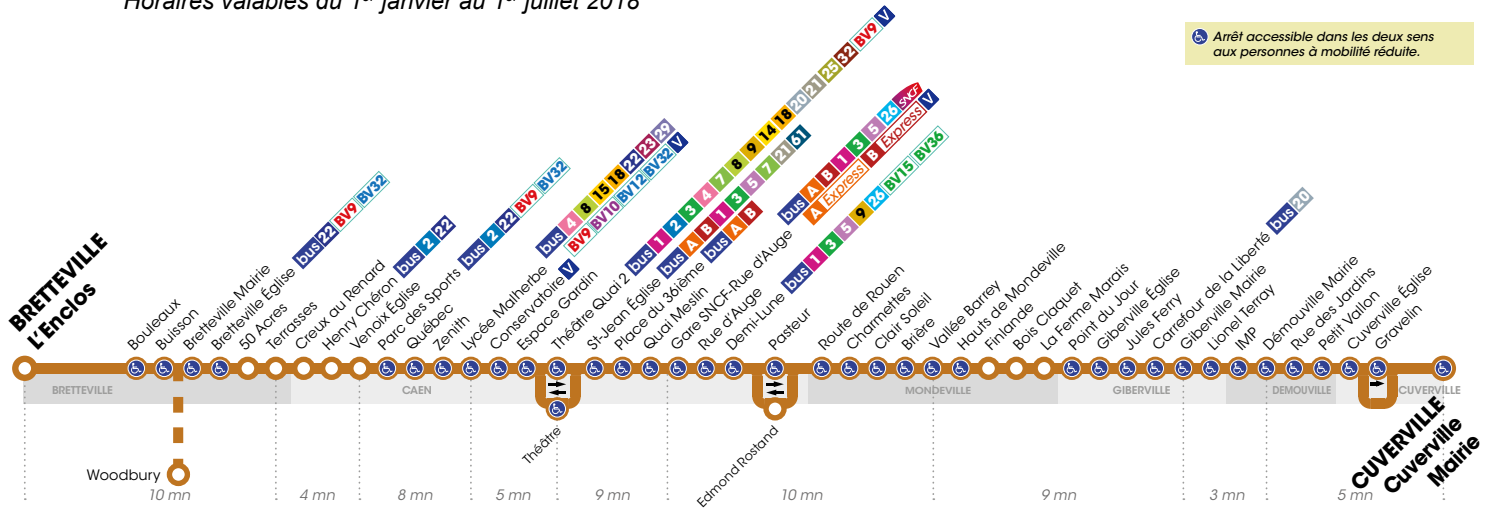

Horaires valables du 1^{er} janvier au 1^{er} juillet 2018*

♿ Arrêt accessible dans les deux sens aux personnes à mobilité réduite.

LUNDI À VENDREDI ▶ Direction **CUVERVILLE Cuverville Mairie**

Retrouvez les horaires en période de vacances scolaires p.6

L'Enclos	6.00	6.17	6.42	7.01	7.24	7.28	7.45	8.10	8.29	8.58	9.18	9.43	10.02	10.27	10.46	10.46	11.11	11.30	11.55	12.14
Woodbury	-	6.22	-	7.06	7.29	-	7.50	-	8.34	-	9.23	-	10.07	-	10.51	10.51	-	11.35	-	12.19
Terrasses	6.05	6.25	6.47	7.10	7.33	7.35	7.54	8.17	8.38	9.04	9.27	9.49	10.11	10.33	10.55	10.55	11.17	11.39	12.01	12.23
Venox Eglise	6.08	6.28	6.50	7.13	7.37	7.39	7.58	8.21	8.41	9.07	9.30	9.52	10.14	10.36	10.58	10.58	11.20	11.42	12.04	12.26
Lycée Malherbe	6.12	6.32	6.56	7.19	7.44	7.46	8.05	8.28	8.50	9.13	9.35	9.57	10.19	10.41	11.03	11.03	11.25	11.47	12.09	12.31
Théâtre Quai 2	6.16	6.36	7.00	7.23	-	7.51	8.11	8.34	8.56	9.18	9.40	10.02	10.24	10.46	11.08	11.08	11.30	11.52	12.14	12.36
Gare SNCF-Rue d'Auge	6.22	6.42	7.09	7.32	-	8.00	8.21	8.44	9.05	9.27	9.49	10.11	10.33	10.55	11.17	11.17	11.39	12.01	12.23	12.45
Demi-Lune	6.24	6.44	7.11	7.34	-	8.02	8.23	8.46	9.07	9.29	9.51	10.13	10.35	10.57	11.20	11.20	11.42	12.04	12.26	12.47
Vallée Barrey	6.29	6.49	7.17	7.40	-	8.10	8.31	8.54	9.15	9.37	9.59	10.21	10.42	11.04	11.28	11.28	11.50	12.12	12.34	12.55
Giberville Mairie	6.37	6.57	7.27	7.50	-	8.19	8.40	9.03	9.24	9.46	10.08	10.30	10.51	11.13	11.37	11.37	11.59	12.22	12.44	13.05
Démouville Mairie	6.40	7.00	7.30	7.53	-	8.22	8.43	9.06	9.27	9.49	10.11	10.33	10.54	11.16	11.40	11.40	12.02	12.25	12.47	13.08
Cuverville Mairie	6.45	7.05	7.36	7.59	-	8.28	8.49	9.11	9.32	9.54	10.16	10.38	10.59	11.21	11.45	11.45	12.07	12.31	12.53	13.14

Horaires valables du 1^{er} janvier au 1^{er} juillet 2018*

Arrêt accessible dans les deux sens aux personnes à mobilité réduite.

LUNDI À VENDREDI ▶ Direction BRETTEVILLE L'Enclos

Retrouvez les horaires en période de vacances scolaires p. 6