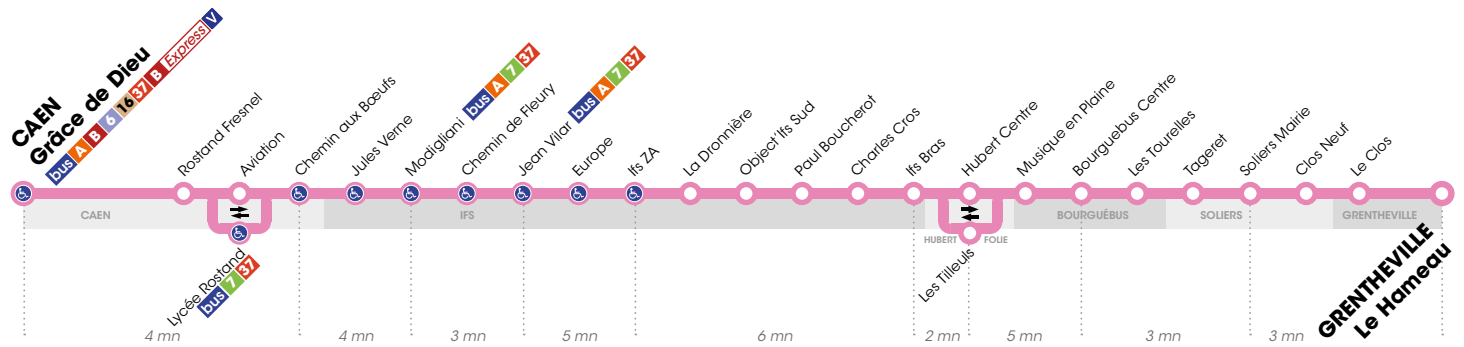

Horaires valables du 1^{er} janvier au 1^{er} juillet 2018*

Arrêt accessible dans les deux sens aux personnes à mobilité réduite.

LUNDI À VENDREDI ▶ Direction GRENTHEVILLE Le Hameau

Retrouvez les horaires en période de vacances scolaires p. 3

LUNDI À VENDREDI ▶ Direction CAEN Grâce de Dieu

Le Hameau	6.03	7.25	9.03	10.33	13.58	15.28	16.50	18.28
Soliers Mairie	6.06	7.28	9.06	10.36	14.01	15.31	16.53	18.31
Bourguébus Centre	6.09	7.31	9.09	10.39	14.04	15.34	16.56	18.34
Musique en Plaine	6.11	7.33	9.11	10.41	14.06	15.36	16.58	18.36
Les Tilleuls	6.13	7.35	9.13	10.43	14.08	15.38	17.00	18.38
Ifs Bras	6.15	7.37	9.15	10.45	14.10	15.40	17.02	18.40
Charles Cros	6.18	7.40	9.18	10.48	14.13	15.43	17.05	18.43
Object'ifs Sud	6.20	7.42	9.20	10.50	14.15	15.45	17.07	18.45
Ifs ZA	6.23	7.45	9.23	10.53	14.18	15.48	17.10	18.48
Jean Vilar	6.27	7.49	9.27	10.57	14.22	15.52	17.14	18.52
Modigliani	6.29	7.51	9.29	10.59	14.24	15.54	17.16	18.54
Chemin aux Bœufs	6.32	7.54	9.32	11.02	14.27	15.57	17.19	18.57
Grâce de Dieu	6.34	7.58	9.35	11.05	14.30	16.00	17.22	19.00

Horaires valables du 1^{er} janvier au 1^{er} juillet 2018*

Arrêt accessible dans les deux sens aux personnes à mobilité réduite.

SAMEDI

▶ Direction GRENTHEVILLE Le Hameau

Grâce de Dieu	8.15	9.45	11.15	14.40	16.10	17.30	19.10
Chemin aux Bœufs	8.18	9.49	11.19	14.44	16.14	17.34	19.13
Modigliani	8.21	9.52	11.22	14.47	16.17	17.37	19.16
Jean Vilar	8.23	9.55	11.25	14.50	16.20	17.40	19.18
Ifs ZA	8.27	9.59	11.29	14.54	16.24	17.44	19.22
Object'ifs Sud	8.31	10.03	11.33	14.58	16.28	17.48	19.26
Charles Cros	8.33	10.05	11.35	15.00	16.30	17.50	19.28
Ifs Bras	8.37	10.09	11.39	15.04	16.34	17.54	19.32
Hubert Centre	8.39	10.11	11.41	15.06	16.36	17.56	19.34
Musique en Plaine	8.40	10.12	11.42	15.07	16.37	17.57	19.35
Bourguébus Centre	8.43	10.15	11.45	15.10	16.40	18.00	19.38
Soliers Mairie	8.46	10.18	11.48	15.13	16.43	18.03	19.41
Le Hameau	8.49	10.21	11.51	15.16	16.46	18.06	19.44