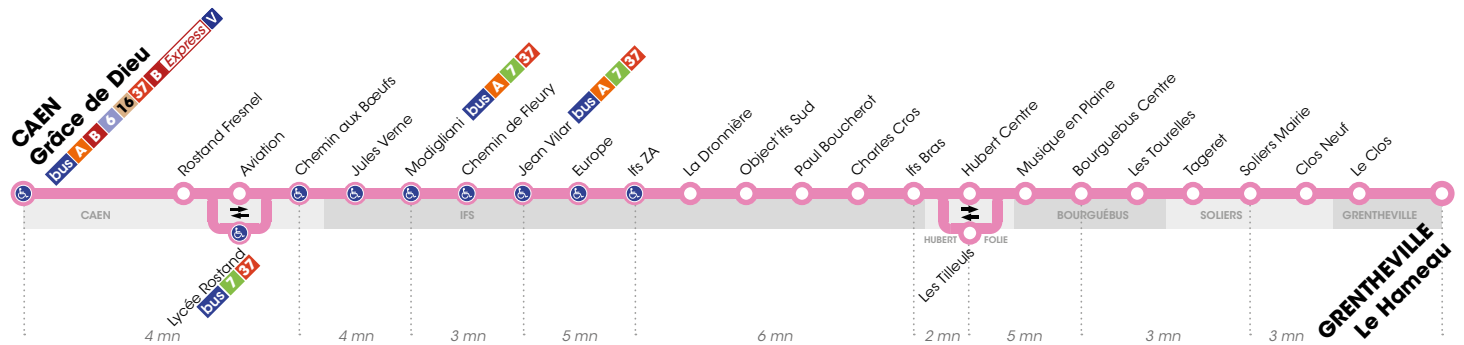

Horaires valables du 1^{er} janvier au 1^{er} juillet 2018*

Arrêt accessible dans les deux sens aux personnes à mobilité réduite.

SAMEDI

▶ Direction GRENTHEVILLE Le Hameau

Grâce de Dieu	8.15	9.45	11.15	14.40	16.10	17.30	19.10
Chemin aux Bœufs	8.18	9.49	11.19	14.44	16.14	17.34	19.13
Modigliani	8.21	9.52	11.22	14.47	16.17	17.37	19.16
Jean Vilar	8.23	9.55	11.25	14.50	16.20	17.40	19.18
Ifs ZA	8.27	9.59	11.29	14.54	16.24	17.44	19.22
Object'ifs Sud	8.31	10.03	11.33	14.58	16.28	17.48	19.26
Charles Cros	8.33	10.05	11.35	15.00	16.30	17.50	19.28
Ifs Bras	8.37	10.09	11.39	15.04	16.34	17.54	19.32
Hubert Centre	8.39	10.11	11.41	15.06	16.36	17.56	19.34
Musique en Plaine	8.40	10.12	11.42	15.07	16.37	17.57	19.35
Bourguébus Centre	8.43	10.15	11.45	15.10	16.40	18.00	19.38
Soliers Mairie	8.46	10.18	11.48	15.13	16.43	18.03	19.41
Le Hameau	8.49	10.21	11.51	15.16	16.46	18.06	19.44

Horaires valables du 1^{er} janvier au 1^{er} juillet 2018*

Arrêt accessible dans les deux sens aux personnes à mobilité réduite.

VACANCES SCOLAIRES / LUNDI À VENDREDI

▶ Direction GRENTHEVILLE Le Hameau

Grâce de Dieu	6.45	8.15	9.45	11.15	14.40	16.10	17.30	19.10
Chemin aux Bœufs	6.48	8.19	9.49	11.19	14.44	16.14	17.34	19.13
Modigliani	6.51	8.22	9.52	11.22	14.47	16.17	17.37	19.16
Jean Vilar	6.53	8.24	9.55	11.25	14.50	16.20	17.40	19.18
Ifs ZA	6.57	8.28	9.59	11.29	14.54	16.24	17.44	19.22
Object'Ifs Sud	7.01	8.32	10.03	11.33	14.58	16.28	17.48	19.26
Charles Cros	7.03	8.34	10.05	11.35	15.00	16.30	17.50	19.28
Ifs Bras	7.07	8.38	10.09	11.39	15.04	16.34	17.54	19.32
Hubert Centre	7.09	8.40	10.11	11.41	15.06	16.36	17.56	19.34
Musique en Plaine	7.10	8.41	10.12	11.42	15.07	16.37	17.57	19.35
Bourguébus Centre	7.13	8.44	10.15	11.45	15.10	16.40	18.00	19.38
Soliers Mairie	7.16	8.47	10.18	11.48	15.13	16.43	18.03	19.41
Le Hameau	7.19	8.50	10.21	11.51	15.16	16.46	18.06	19.44