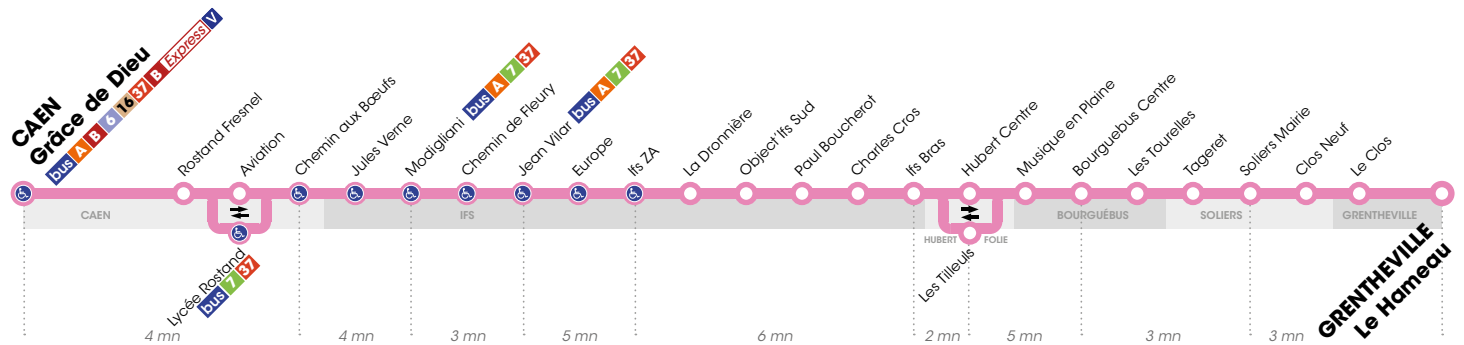

Horaires valables du 1^{er} janvier au 1^{er} juillet 2018*

Arrêt accessible dans les deux sens aux personnes à mobilité réduite.

LUNDI À VENDREDI ▶ Direction GRENTHEVILLE Le Hameau

Retrouvez les horaires en période de vacances scolaires p. 3

LUNDI À VENDREDI ▶ Direction CAEN Grâce de Dieu

Le Hameau	6.03	7.25	9.03	10.33	13.58	15.28	16.50	18.28
Soliers Mairie	6.06	7.28	9.06	10.36	14.01	15.31	16.53	18.31
Bourguébus Centre	6.09	7.31	9.09	10.39	14.04	15.34	16.56	18.34
Musique en Plaine	6.11	7.33	9.11	10.41	14.06	15.36	16.58	18.36
Les Tilleuls	6.13	7.35	9.13	10.43	14.08	15.38	17.00	18.38
Ifs Bras	6.15	7.37	9.15	10.45	14.10	15.40	17.02	18.40
Charles Cros	6.18	7.40	9.18	10.48	14.13	15.43	17.05	18.43
Object'ifs Sud	6.20	7.42	9.20	10.50	14.15	15.45	17.07	18.45
Ifs ZA	6.23	7.45	9.23	10.53	14.18	15.48	17.10	18.48
Jean Vilar	6.27	7.49	9.27	10.57	14.22	15.52	17.14	18.52
Modigliani	6.29	7.51	9.29	10.59	14.24	15.54	17.16	18.54
Chemin aux Bœufs	6.32	7.54	9.32	11.02	14.27	15.57	17.19	18.57
Grâce de Dieu	6.34	7.58	9.35	11.05	14.30	16.00	17.22	19.00

Horaires valables du 1^{er} janvier au 1^{er} juillet 2018*

Arrêt accessible dans les deux sens aux personnes à mobilité réduite.

SAMEDI

▶ Direction GRENTHEVILLE Le Hameau

Grâce de Dieu	8.15	9.45	11.15	14.40	16.10	17.30	19.10
Chemin aux Bœufs	8.18	9.49	11.19	14.44	16.14	17.34	19.13
Modigliani	8.21	9.52	11.22	14.47	16.17	17.37	19.16
Jean Vilar	8.23	9.55	11.25	14.50	16.20	17.40	19.18
Ifs ZA	8.27	9.59	11.29	14.54	16.24	17.44	19.22
Object'ifs Sud	8.31	10.03	11.33	14.58	16.28	17.48	19.26
Charles Cros	8.33	10.05	11.35	15.00	16.30	17.50	19.28
Ifs Bras	8.37	10.09	11.39	15.04	16.34	17.54	19.32
Hubert Centre	8.39	10.11	11.41	15.06	16.36	17.56	19.34
Musique en Plaine	8.40	10.12	11.42	15.07	16.37	17.57	19.35
Bourguébus Centre	8.43	10.15	11.45	15.10	16.40	18.00	19.38
Soliers Mairie	8.46	10.18	11.48	15.13	16.43	18.03	19.41
Le Hameau	8.49	10.21	11.51	15.16	16.46	18.06	19.44