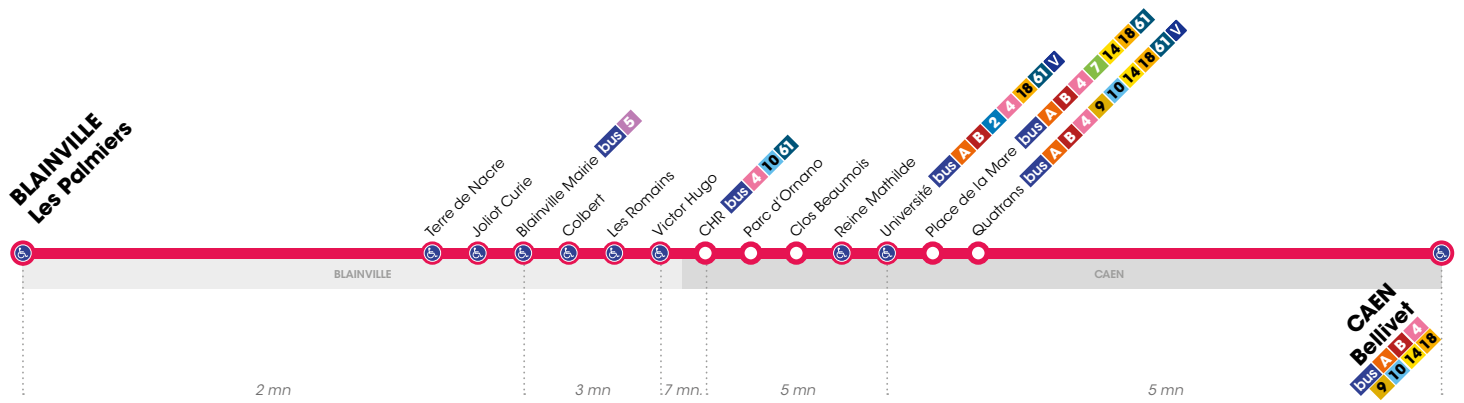

Horaires valables du 1^{er} janvier au 1^{er} juillet 2018*

Arrêt accessible dans les deux sens
aux personnes à mobilité réduite.

LUNDI À VENDREDI ▶ Direction CAEN Bellivet

Les Palmiers	7.25	7.50	8.20
Blainville Mairie	7.28	7.53	8.23
Victor Hugo	7.31	7.55	8.26
CHR	7.38	8.02	8.32
Université	7.43	8.08	8.38
Bellivet	7.49	8.14	8.44

Ne circule pas pendant les vacances scolaires.

**HORAIRES
VACANCES SCOLAIRES**

Les lignes de bus circulent
avec des horaires spécifiques
pendant les vacances scolaires :

Noël : du 01/01 au 07/01 2018

Hiver : du 26/02 au 11/03 2018

Printemps : du 30/04 au 13/05 2018

LUNDI À VENDREDI ▶ Direction BLAINVILLE-SUR-ORNE Les Palmiers

Bellivet	17.45
Université	17.54
CHR	18.00
Victor Hugo	18.07
Blainville Mairie	18.09
Les Palmiers	18.13