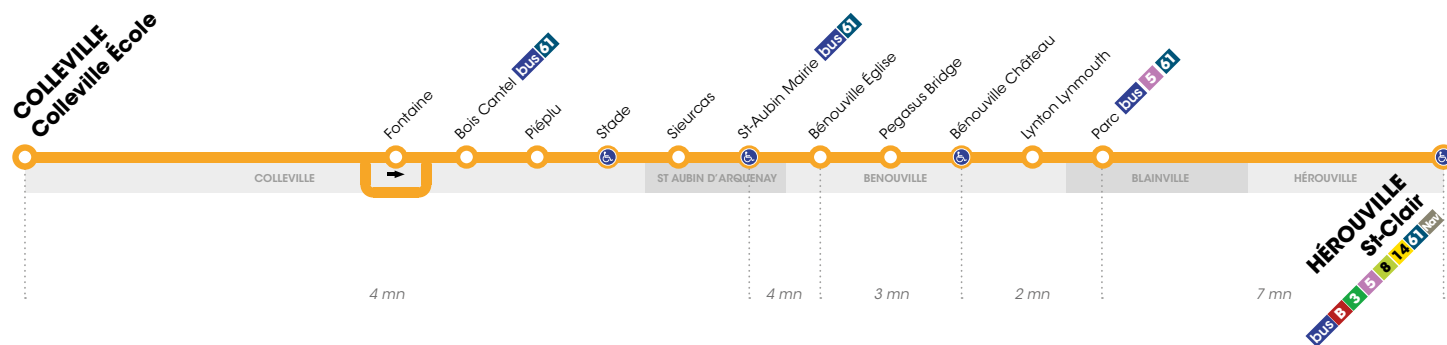

Arrêt accessible dans les deux sens aux personnes à mobilité réduite.

VACANCES SCOLAIRES / LUNDI À VENDREDI

▶ Direction HÉROUVILLE St-Clair

	8.50	9.50	10.50	13.50	14.50	15.50
Colleville Ecole						
Fontaine	8.51	9.51	10.51	13.51	14.51	15.51
Bois Cantel	8.52	9.52	10.52	13.52	14.52	15.52
Piéplu	8.54	9.54	10.54	13.54	14.54	15.54
Stade	8.56	9.56	10.56	13.56	14.56	15.56
Sieurcas	8.57	9.57	10.57	13.57	14.57	15.57
St-Aubin Mairie	8.59	9.59	10.59	13.59	14.59	15.59
Bénéouville Eglise	9.03	10.03	11.03	14.03	15.03	16.03
Pegasus Bridge	9.04	10.04	11.04	14.04	15.04	16.04
Bénéouville Château	9.06	10.06	11.06	14.06	15.06	16.06
Lynton Lynmouth	9.07	10.07	11.07	14.07	15.07	16.07
Parc	9.08	10.08	11.08	14.08	15.08	16.08
St-Clair	9.15	10.15	11.15	14.15	15.15	16.15