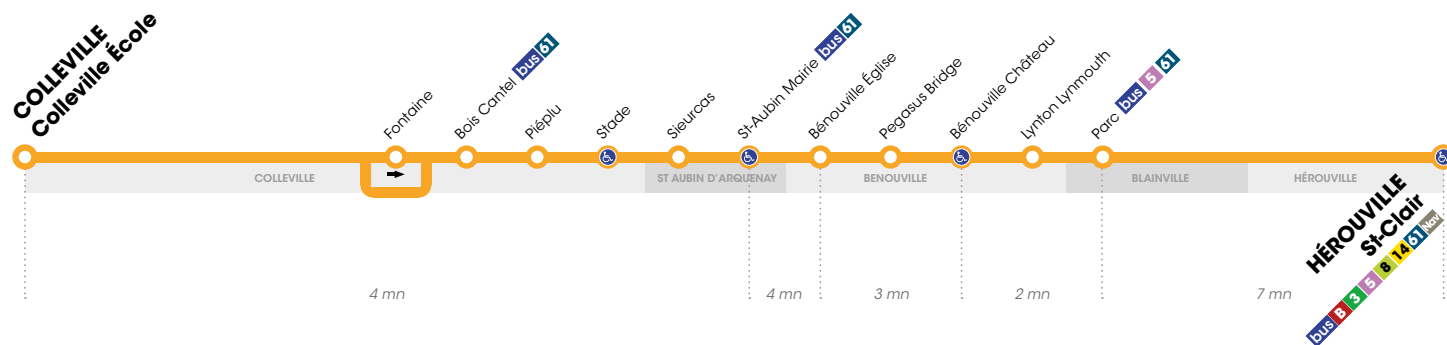

Horaires valables du 1^{er} janvier au 1^{er} juillet 2018*

♿ Arrêt accessible dans les deux sens aux personnes à mobilité réduite.

LUNDI À SAMEDI

▶ Direction **HÉROUVILLE St-Clair**

Retrouvez les horaires en période de vacances scolaires p.3