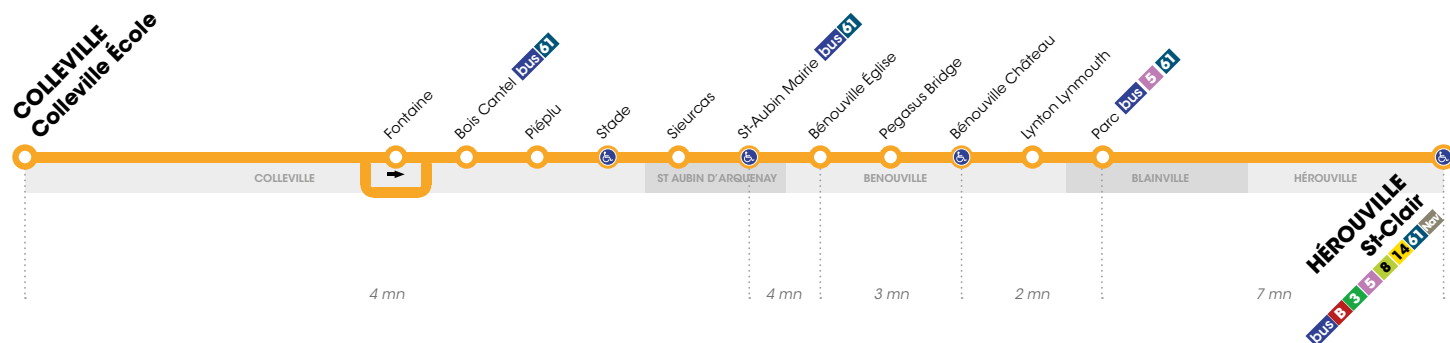

Horaires valables du 1er janvier au 1er juillet 2018*

Arrêt accessible dans les deux sens aux personnes à mobilité réduite.

DIMANCHES ET FÊTES

▶ Direction CAEN Théâtre

	TAXI	TAXI
Colleville Ecole	10.20	15.20
Fontaine	10.21	15.21
Bois Cantel	10.22	15.22
Piéplu	10.24	15.24
Stade	10.26	15.26
Sieurcas	10.27	15.27
St-Aubin Mairie	10.29	15.29
Bénouville Eglise	10.33	15.33
Pegasus Bridge	10.34	15.34
Bénouville Château	10.36	15.36
Lynton Lynmouth	10.37	15.37
Parc	10.38	15.38
Bellivet	10.57	15.57
Théâtre Quai 1	10.58	15.58

TAXI Le dimanche, la ligne 28 est assurée par un taxi-bus aux tarifs habituels Twisto (tickets et abonnements) sur réservation préalable avant 17h le samedi au 02 31 15 55 55.

DIMANCHES ET FÊTES

▶ Direction COLLEVILLE Colleville Ecole

	TAXI	TAXI
Théâtre Quai 1	13.00	18.00
Bellivet	13.01	18.01
Blainville	13.21	18.21
Lynton Lynmouth	13.22	18.22
Bénouville Château	13.23	18.23
Pegasus Bridge	13.25	18.25
Bénouville Eglise	13.26	18.26
St-Aubin Mairie	13.30	18.30
Sieurcas	13.32	18.32
Stade	13.33	18.33
Piéplu	13.35	18.35
Bois Cantel	13.37	18.37
Colleville Ecole	13.38	18.38

TAXI Le dimanche, la ligne 28 est assurée par un taxi-bus aux tarifs habituels Twisto (tickets et abonnements) sur réservation préalable avant 17h le samedi au 02 31 15 55 55.