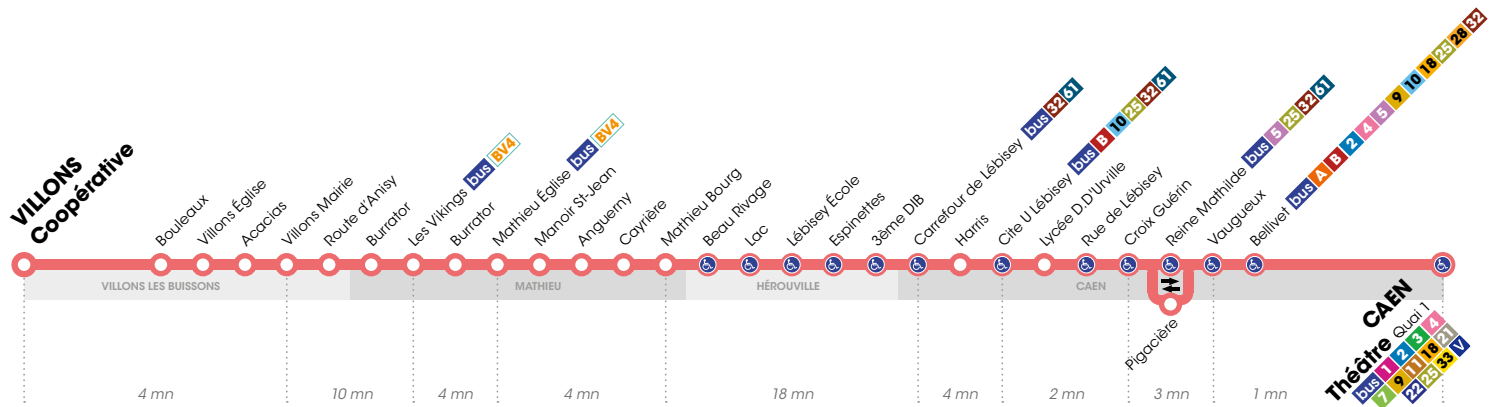

Horaires valables du 1<sup>er</sup> janvier au 1<sup>er</sup> juillet 2018\*
 Arrêt accessible dans les deux sens aux personnes à mobilité réduite.

## ▶ Direction CAEN Théâtre

	TAXI	TAXI
Coopérative	9.00	14.00
Villons Mairie	9.04	14.04
Les Vikings	9.14	14.14
Mathieu Eglise	9.18	14.18
Mathieu Bourg	9.22	14.22
Carrefour de Lebisey	9.40	14.40
Cité U Lebisey	9.44	14.44
Croix Guérin	9.46	14.46
Théâtre Quai 1	9.50	14.50

**TAXI** Le dimanche, la ligne 31 est assurée par un taxi-bus aux tarifs habituels Twisto (tickets et abonnements).