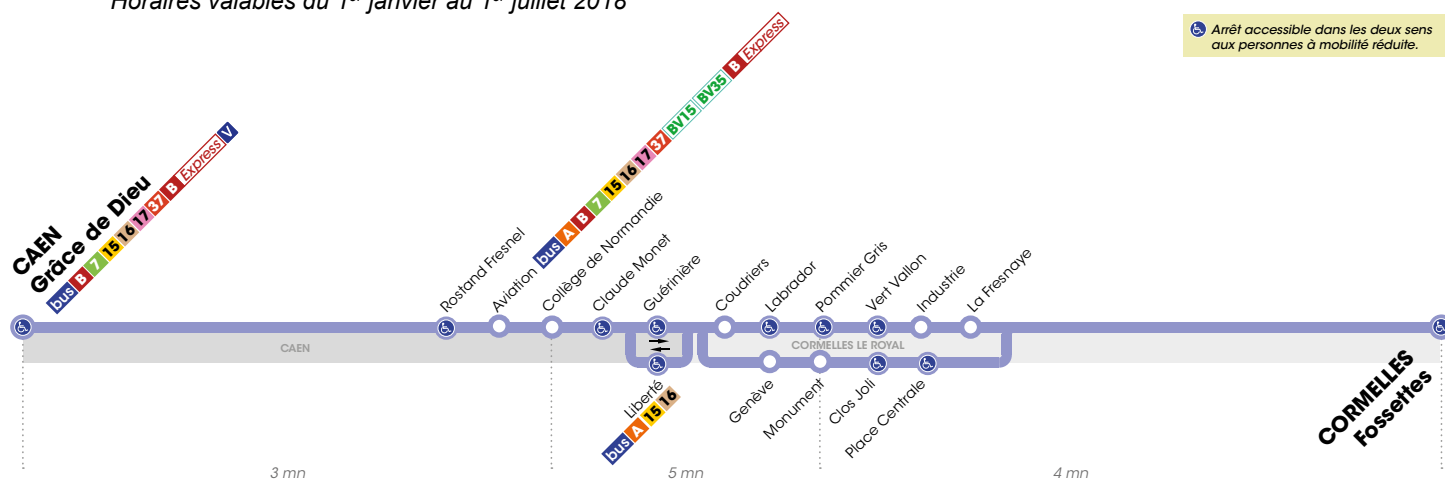

Horaires valables du 1er janvier au 1er juillet 2018*

Arrêt accessible dans les deux sens
aux personnes à mobilité réduite.

DIMANCHES ET FÊTES

▶ Direction CORMELLES-LE-ROYAL Fossettes

Grâce de Dieu	9.00	9.31	10.00	10.30	11.00	11.30	12.00	12.30	13.00	13.31	13.59	14.30	14.59	15.31	15.59	16.31	17.00	17.32	18.01
Collège de Normandie	9.02	9.34	10.03	10.33	11.03	11.33	12.03	12.33	13.03	13.34	14.02	14.33	15.02	15.34	16.02	16.34	17.03	17.35	18.04
Pommier Gris	9.07	-	10.08	-	11.08	-	12.08	-	13.08	-	14.07	-	15.07	-	16.07	-	17.08	-	18.09
Clos Joli	-	9.39	-	10.38	-	11.37	-	12.37	-	13.38	-	14.37	-	15.38	-	16.38	-	17.40	-
Fossettes	9.11	9.42	10.12	10.41	11.12	11.40	12.12	12.40	13.12	13.41	14.11	14.40	15.11	15.41	16.11	16.41	17.12	17.43	18.13

Grâce de Dieu	18.32	19.01	19.31	20.00	20.31
Collège de Normandie	18.35	19.04	19.34	20.03	20.33
Pommier Gris	-	19.09	-	20.08	-
Clos Joli	18.40	-	19.39	-	20.37
Fossettes	18.43	19.13	19.42	20.12	20.40

DIMANCHES ET FÊTES

▶ Direction CAEN Grâce de Dieu

Fossettes	8.48	9.18	9.48	10.17	10.48	11.17	11.48	12.17	12.48	13.17	13.47	14.16	14.46	15.16	15.46	16.16	16.47	17.17	17.48
Clos Joli	8.51	-	9.51	-	10.51	-	11.51	-	12.51	-	13.50	-	14.49	-	15.49	-	16.50	-	17.51
Pommier Gris	-	9.22	-	10.21	-	11.21	-	12.21	-	13.21	-	14.20	-	15.20	-	16.20	-	17.21	-
Collège de Normandie	8.56	9.27	9.56	10.26	10.56	11.26	11.56	12.26	12.56	13.27	13.55	14.26	14.55	15.27	15.55	16.27	16.56	17.28	17.57
Grâce de Dieu	8.59	9.30	9.59	10.29	10.59	11.29	11.59	12.29	12.59	13.30	13.58	14.29	14.58	15.30	15.58	16.30	16.59	17.31	18.00

Fossettes	18.18	18.48	19.18	19.50	20.18
Clos Joli	-	18.51	-	19.53	-
Pommier Gris	18.22	-	19.22	-	20.22
Collège de Normandie	18.28	18.57	19.27	19.57	20.27
Grâce de Dieu	18.31	19.00	19.30	19.59	20.30