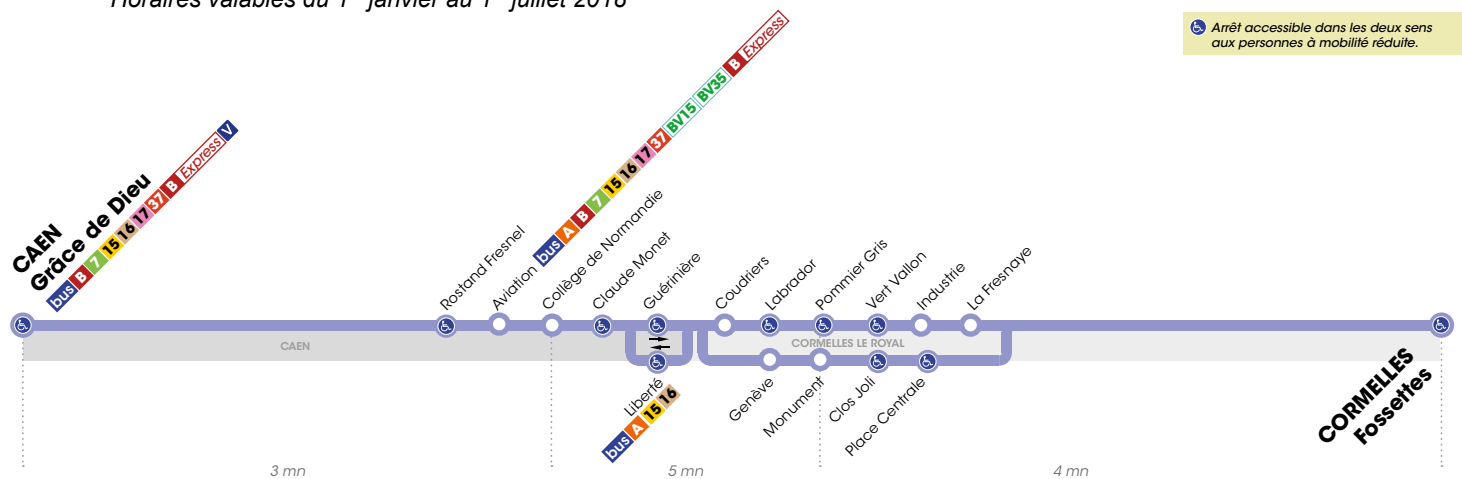

Horaires valables du 1^{er} janvier au 1^{er} juillet 2018*

Arrêt accessible dans les deux sens aux personnes à mobilité réduite.

LUNDI À VENDREDI ▶ Direction CORMELLES-LE-ROYAL Fossettes

Retrouvez les horaires en période de vacances scolaires p. 4

Horaires valables du 1^{er} janvier au 1^{er} juillet 2018*

Arrêt accessible dans les deux sens aux personnes à mobilité réduite.

SAMEDI

▶ Direction CORMELLES-LE-ROYAL Fossettes

Grâce de Dieu	5.35	5.47	6.02	6.17	6.32	6.47	7.02	7.17	7.32	7.47	8.02	8.17	8.32	8.47	9.02	9.17	9.31	9.46	10.01	10.16
Collège de Normandie	5.37	5.49	6.04	6.19	6.34	6.49	7.04	7.19	7.34	7.49	8.04	8.19	8.34	8.49	9.04	9.19	9.34	9.49	10.04	10.19
Pommier Gris	5.42	-	6.09	-	6.39	-	7.09	-	7.39	-	8.09	-	8.39	-	9.09	-	9.39	-	10.09	-
Clos Joli	-	5.53	-	6.23	-	6.53	-	7.23	-	7.53	-	8.23	-	8.53	-	9.24	-	9.54	-	10.24
Fossettes	5.46	5.56	6.13	6.26	6.43	6.56	7.13	7.26	7.43	7.56	8.13	8.26	8.43	8.56	9.13	9.27	9.43	9.57	10.13	10.27