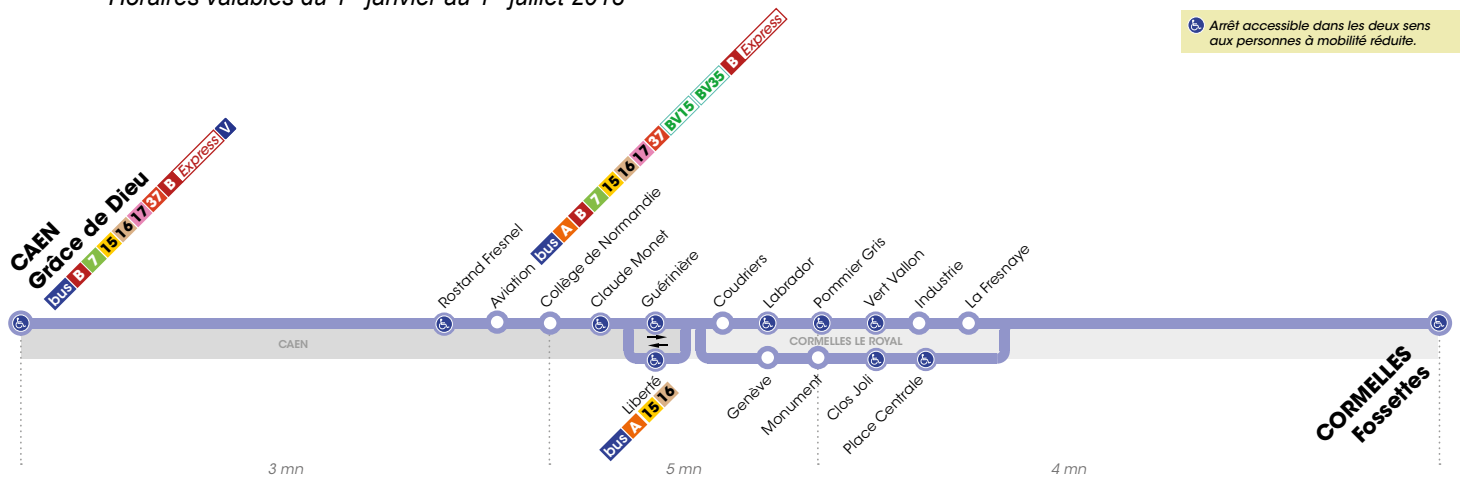

Horaires valables du 1er janvier au 1er juillet 2018*

Arrêt accessible dans les deux sens aux personnes à mobilité réduite.

VACANCES SCOLAIRES / LUNDI À VENDREDI

▶ Direction CORMELLES-LE-ROYAL Fossettes

HORAIRES
VACANCES SCOLAIRES

Grâce de Dieu	5.35	5.47	6.02	6.17	6.32	6.47	7.02	7.17	7.32	7.47	8.01	8.16	8.31
Collège de Normandie	5.37	5.49	6.04	6.19	6.34	6.49	7.04	7.19	7.34	7.49	8.04	8.19	8.34
Pommier Gris	5.42	-	6.09	-	6.39	-	7.09	-	7.39	-	8.09	-	8.39
Clos Joli	-	5.53	-	6.23	-	6.53	-	7.23	-	7.53	-	8.24	-
Fossettes	5.46	5.55	6.13	6.26	6.43	6.56	7.13	7.26	7.43	7.56	8.13	8.27	8.43

Les lignes de bus circulent avec des horaires spécifiques pendant les vacances scolaires :

Noël : du 01/01 au 07/01 2018

Hiver : du 26/02 au 11/03 2018

Printemps : du 30/04 au 13/05 2018

Grâce de Dieu	8.46	9.01	9.16	9.31	9.46	10.01	10.16	10.31	10.46	11.01	11.16	11.31	11.46	12.01	12.16	12.31	12.46	13.01	13.16	13.30
Collège de Normandie	8.49	9.04	9.19	9.34	9.49	10.03	10.18	10.33	10.48	11.03	11.18	11.33	11.48	12.03	12.18	12.33	12.48	13.03	13.18	13.33
Pommier Gris	-	9.09	-	9.39	-	10.08	-	10.38	-	11.08	-	11.38	-	12.08	-	12.38	-	13.08	-	13.38
Clos Joli	8.53	-	9.23	-	9.53	-	10.22	-	10.52	-	11.22	-	11.53	-	12.23	-	12.52	-	13.22	-
Fossettes	8.56	9.13	9.26	9.43	9.56	10.12	10.25	10.42	10.55	11.12	11.25	11.42	11.56	12.12	12.26	12.42	12.55	13.12	13.25	13.42

Grâce de Dieu	13.45	14.00	14.15	14.30	14.45	15.00	15.15	15.30	15.45	16.00	16.15	16.30	16.45	17.00	17.15	17.30	17.45	18.00	18.15	18.30
Collège de Normandie	13.48	14.03	14.18	14.33	14.48	15.03	15.18	15.33	15.48	16.03	16.18	16.33	16.48	17.03	17.18	17.33	17.48	18.03	18.18	18.33
Pommier Gris	-	14.08	-	14.38	-	15.08	-	15.38	-	16.08	-	16.38	-	17.08	-	17.38	-	18.08	-	18.38
Clos Joli	13.53	-	14.23	-	14.53	-	15.23	-	15.53	-	16.23	-	16.53	-	17.23	-	17.53	-	18.23	-
Fossettes	13.56	14.12	14.26	14.42	14.56	15.12	15.26	15.42	15.56	16.12	16.26	16.42	16.56	17.12	17.26	17.42	17.57	18.12	18.27	18.42

Grâce de Dieu	18.45	19.00	19.15	19.30	19.45	20.00	20.15	20.30	20.45	21.00	21.30	22.00
Collège de Normandie	18.48	19.02	19.17	19.32	19.47	20.02	20.17	20.32	20.47	21.02	21.32	22.02
Pommier Gris	-	19.07	-	19.37	-	20.07	-	20.37	-	21.07	-	22.07
Clos Joli	18.52	-	19.21	-	19.51	-	20.21	-	20.51	-	21.36	-
Fossettes	18.55	19.11	19.24	19.41	19.54	20.11	20.24	20.41	20.54	21.11	21.39	22.11

VACANCES SCOLAIRES / LUNDI À VENDREDI

▶ Direction CAEN Grâce de Dieu

Fossettes	5.25	5.35	5.52	6.05	6.22	6.35	6.52	7.04	7.21	7.34	7.49	8.03	8.19	8.33	8.49	9.03	9.19	9.33	9.49	10.03
Clos Joli	5.28	-	5.55	-	6.25	-	6.55	-	7.24	-	7.53	-	8.23	-	8.53	-	9.23	-	9.53	-
Pommier Gris	-	5.39	-	6.09	-	6.39	-	7.08	-	7.38	-	8.07	-	8.37	-	9.07	-	9.37	-	10.07
Collège de Normandie	5.32	5.44	5.59	6.14	6.29	6.44	6.59	7.14	7.29	7.44	7.58	8.13	8.28	8.43	8.58	9.13	9.28	9.43	9.58	10.13
Grâce de Dieu	5.34	5.46	6.01	6.16	6.31	6.46	7.01	7.16	7.31	7.46	8.00	8.15	8.30	8.45	9.00	9.15	9.30	9.45	10.00	10.15