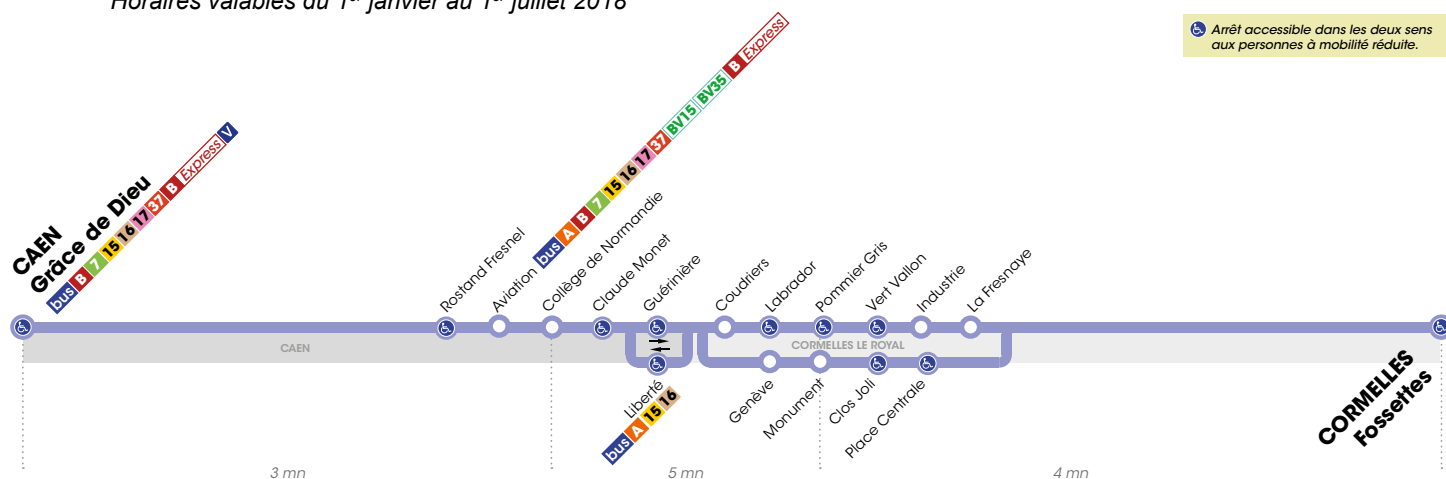

Horaires valables du 1^{er} janvier au 1^{er} juillet 2018*

Arrêt accessible dans les deux sens aux personnes à mobilité réduite.

LUNDI À VENDREDI ▶ Direction CORMELLES-LE-ROYAL Fossettes

Retrouvez les horaires en période de vacances scolaires p. 4

Horaires valables du 1^{er} janvier au 1^{er} juillet 2018*

Arrêt accessible dans les deux sens aux personnes à mobilité réduite.

SAMEDI

▶ Direction CORMELLES-LE-ROYAL Fossettes

Grâce de Dieu	5.35	5.47	6.02	6.17	6.32	6.47	7.02	7.17	7.32	7.47	8.02	8.17	8.32	8.47	9.02	9.17	9.31	9.46	10.01	10.16
Collège de Normandie	5.37	5.49	6.04	6.19	6.34	6.49	7.04	7.19	7.34	7.49	8.04	8.19	8.34	8.49	9.04	9.19	9.34	9.49	10.04	10.19
Pommier Gris	5.42	-	6.09	-	6.39	-	7.09	-	7.39	-	8.09	-	8.39	-	9.09	-	9.39	-	10.09	-
Clos Joli	-	5.53	-	6.23	-	6.53	-	7.23	-	7.53	-	8.23	-	8.53	-	9.24	-	9.54	-	10.24
Fossettes	5.46	5.56	6.13	6.26	6.43	6.56	7.13	7.26	7.43	7.56	8.13	8.26	8.43	8.56	9.13	9.27	9.43	9.57	10.13	10.27