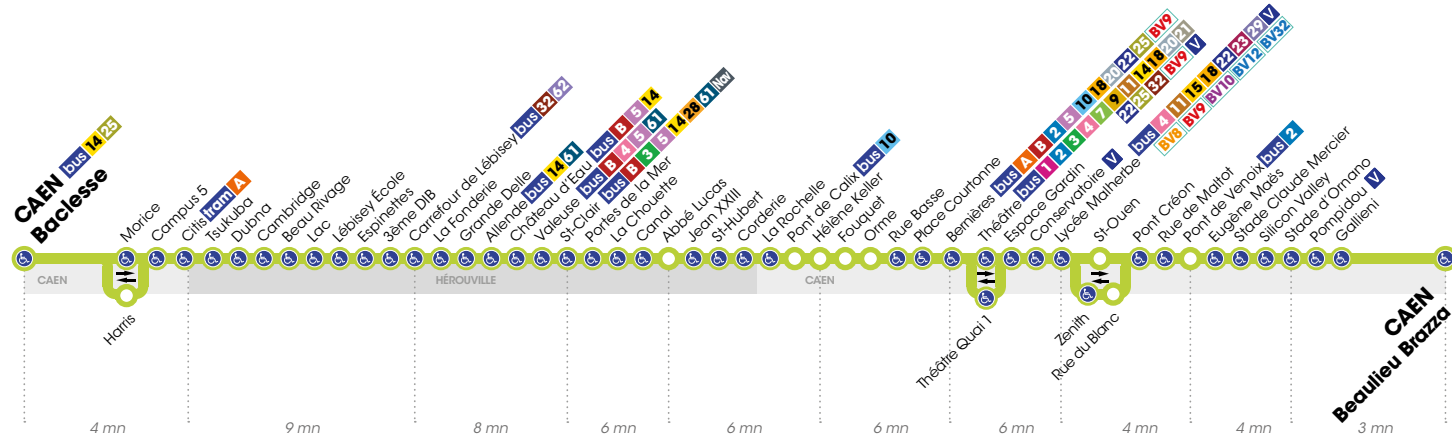

Horaires valables du 1er janvier au 1er juillet 2018*

Arrêt accessible dans les deux sens aux personnes à mobilité réduite.

VACANCES SCOLAIRES / LUNDI À VENDREDI

> Direction CAEN Beaulieu Brazza

Baclesse	5.46	6.10	6.34	6.57	7.24	7.50	8.16	8.44	9.10	9.37	10.02	10.28	10.54	11.20
Citis	5.49	6.13	6.37	7.00	7.27	7.53	8.19	8.47	9.13	9.40	10.05	10.31	10.57	11.23
Carrefour de Lébisey	5.56	6.21	6.45	7.08	7.36	8.02	8.28	8.55	9.21	9.48	10.13	10.39	11.05	11.31
St-Clair	6.05	6.30	6.54	7.17	7.45	8.11	8.37	9.04	9.30	9.57	10.22	10.48	11.14	11.40
Abbé Lucas	6.10	6.36	7.00	7.23	7.51	8.17	8.43	9.10	9.36	10.03	10.28	10.54	11.20	11.46
Hélène Keller	6.15	6.42	7.06	7.29	7.57	8.23	8.49	9.16	9.42	10.08	10.34	11.00	11.26	11.52
Théâtre	6.23	6.50	7.16	7.39	8.08	8.34	9.00	9.26	9.52	10.18	10.44	11.10	11.36	12.02
Lycée Malherbe	6.26	6.53	7.19	7.43	8.12	8.38	9.04	9.30	9.56	10.22	10.48	11.14	11.40	12.06
Pont de Venoix	6.31	6.58	7.24	7.48	8.17	8.43	9.09	9.35	10.01	10.27	10.53	11.19	11.45	12.11
Stade d'Ornano	6.33	7.00	7.26	7.51	8.20	8.46	9.12	9.38	10.03	10.29	10.55	11.21	11.48	12.14
Beaulieu Brazza	6.35	7.02	7.28	7.53	8.23	8.49	9.14	9.40	10.05	10.31	10.57	11.23	11.50	12.16

HORAIRES SPÉCIAUX VACANCES SCOLAIRES

Les lignes de bus et tram circulent avec des horaires spécifiques pendant les vacances scolaires :

Hiver : du 27/02 au 09/03 2018
Printemps : du 23/04 au 04/05 2018

Baclesse	11.46	12.12	12.38	13.04	13.30	13.56	14.22	14.47	15.13	15.39	16.05	16.30	16.56	17.22	17.47	18.14	18.41	19.06	19.38	20.11	20.57
Citis	11.49	12.15	12.41	13.07	13.33	13.59	14.25	14.50	15.16	15.42	16.08	16.33	16.59	17.25	17.50	18.17	18.44	19.09	19.41	20.14	21.00
Carrefour de Lébisey	11.57	12.23	12.49	13.15	13.41	14.07	14.33	14.58	15.24	15.50	16.16	16.41	17.07	17.33	17.58	18.25	18.51	19.16	19.48	20.21	21.07
St-Clair	12.06	12.32	12.58	13.24	13.50	14.16	14.42	15.07	15.33	15.59	16.25	16.51	17.17	17.42	18.07	18.34	19.00	19.25	19.56	20.28	21.14
Abbé Lucas	12.12	12.38	13.04	13.30	13.56	14.22	14.48	15.13	15.39	16.05	16.31	16.57	17.23	17.48	18.13	18.40	19.05	19.30	20.01	20.33	21.19
Hélène Keller	12.18	12.44	13.10	13.36	14.02	14.28	14.54	15.19	15.45	16.11	16.37	17.03	17.29	17.54	18.19	18.45	19.10	19.35	20.06	20.38	21.23
Théâtre	12.28	12.54	13.20	13.46	14.12	14.38	15.04	15.30	15.56	16.22	16.48	17.14	17.40	18.05	18.30	18.55	19.20	19.45	20.15	20.45	21.30
Lycée Malherbe	12.32	12.58	13.24	13.50	14.16	14.42	15.09	15.35	16.01	16.27	16.53	17.20	17.46	18.11	18.35	19.00	19.24	19.49	20.19	20.48	21.33
Pont de Venoix	12.37	13.03	13.29	13.55	14.21	14.47	15.14	15.40	16.06	16.32	16.58	17.26	17.52	18.17	18.41	19.06	19.29	19.54	20.24	20.53	21.38
Stade d'Ornano	12.39	13.05	13.31	13.58	14.24	14.50	15.17	15.43	16.09	16.35	17.01	17.29	17.55	18.20	18.44	19.09	19.31	19.56	20.26	20.55	21.40
Beaulieu Brazza	12.41	13.07	13.33	14.00	14.26	14.52	15.19	15.45	16.12	16.38	17.04	17.32	17.58	18.23	18.47	19.11	19.33	19.58	20.28	20.57	21.42

VACANCES SCOLAIRES / LUNDI À VENDREDI

> Direction CAEN Baclesse