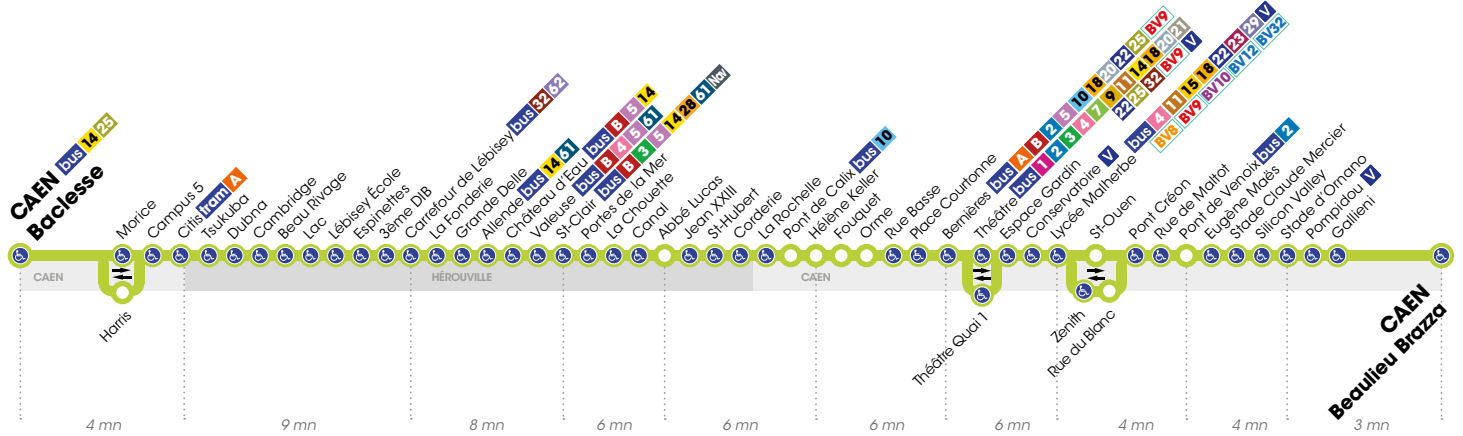

Horaires valables du 1^{er} janvier au 1^{er} juillet 2018*

Arrêt accessible dans les deux sens aux personnes à mobilité réduite.

LUNDI À VENDREDI > Direction CAEN Beaulieu Brazza

Retrouvez les horaires en période de vacances scolaires p.4