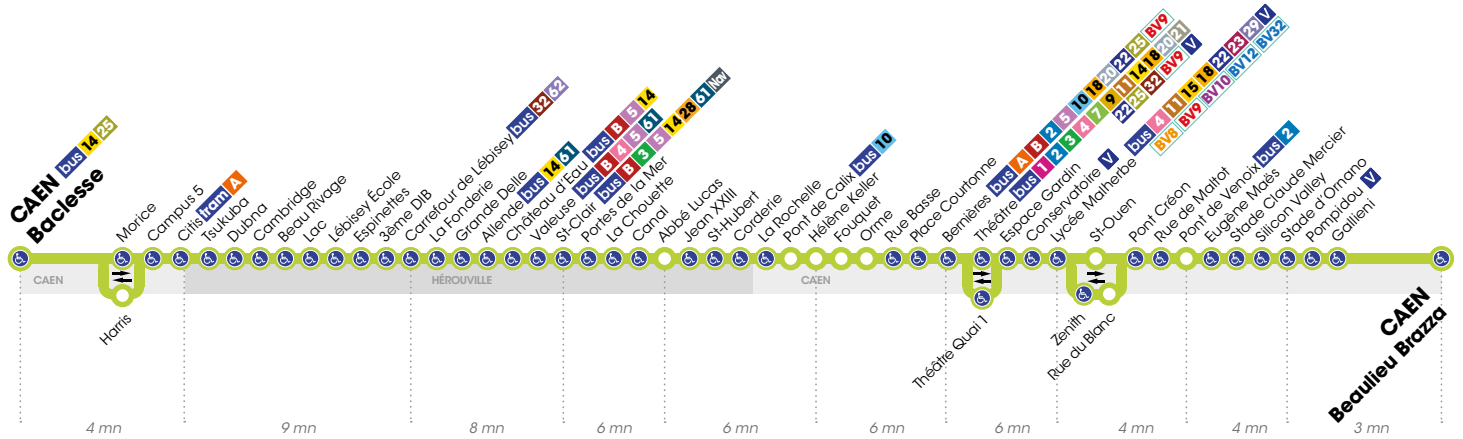

Horaires valables du 1er janvier au 1er juillet 2018*

Arrêt accessible dans les deux sens aux personnes à mobilité réduite.

LUNDI À VENDREDI > Direction CAEN Baclesse

Retrouvez les horaires en période de vacances scolaires p. 4

Beaulieu Brazza	6.00	6.26	6.47	7.07	7.23	7.42	8.02	8.22	8.42	9.04	9.25	9.45	10.05	10.25	10.44	11.04	11.24	11.44	12.04	12.24
Stade d'Ornano	6.02	6.28	6.49	7.09	7.26	7.45	8.05	8.25	8.45	9.07	9.27	9.47	10.07	10.27	10.46	11.06	11.26	11.46	12.06	12.26
Pont de Venoix	6.04	6.30	6.51	7.12	7.29	7.48	8.08	8.28	8.48	9.10	9.30	9.50	10.10	10.30	10.49	11.09	11.29	11.49	12.09	12.29
Lycée Malherbe	6.09	6.35	6.57	7.18	7.36	7.55	8.15	8.35	8.55	9.16	9.36	9.56	10.16	10.36	10.56	11.16	11.36	11.56	12.16	12.36
Théâtre Quai 1	6.12	6.38	7.00	7.22	7.41	8.00	8.20	8.40	9.00	9.20	9.40	10.00	10.20	10.40	11.00	11.20	11.40	12.00	12.20	12.40
Hélène Keller	6.17	6.43	7.06	7.28	7.49	8.08	8.28	8.48	9.07	9.27	9.47	10.07	10.27	10.47	11.07	11.27	11.47	12.07	12.27	12.47
Abbé Lucas	6.21	6.48	7.11	7.33	7.54	8.13	8.33	8.53	9.12	9.32	9.52	10.12	10.32	10.52	11.12	11.32	11.52	12.12	12.33	12.53
St-Clair	6.26	6.53	7.16	7.39	8.00	8.19	8.39	8.59	9.18	9.38	9.58	10.18	10.38	10.58	11.17	11.37	11.58	12.18	12.39	12.59
Carrefour de Lébisey	6.33	7.00	7.24	7.48	8.09	8.28	8.48	9.08	9.26	9.46	10.06	10.26	10.46	11.06	11.25	11.45	12.06	12.26	12.47	13.07
Citis	6.41	7.08	7.32	7.56	8.17	8.36	8.56	9.16	9.34	9.54	10.14	10.34	10.54	11.14	11.33	11.53	12.14	12.34	12.55	13.15
Baclesse	6.44	7.11	7.36	8.00	8.21	8.40	8.59	9.19	9.37	9.57	10.17	10.37	10.57	11.17	11.36	11.56	12.17	12.37	12.58	13.18

Beaulieu Brazza	12.44	13.04	13.24	13.44	14.04	14.24	14.43	15.03	15.23	15.41	16.01	16.20	16.41	17.00	17.22	17.46	18.06	18.24	18.44	19.05
Stade d'Ornano	12.46	13.06	13.26	13.47	14.07	14.26	14.45	15.05	15.25	15.44	16.04	16.23	16.44	17.03	17.25	17.49	18.09	18.27	18.46	19.07
Pont de Venoix	12.49	13.09	13.29	13.50	14.10	14.29	14.48	15.08	15.28	15.47	16.07	16.27	16.48	17.08	17.30	17.52	18.12	18.30	18.49	19.09
Lycée Malherbe	12.56	13.16	13.36	13.56	14.16	14.36	14.55	15.15	15.35	15.54	16.14	16.34	16.55	17.17	17.39	17.59	18.18	18.36	18.55	19.15
Théâtre Quai 1	13.00	13.20	13.40	14.00	14.20	14.40	15.00	15.20	15.40	15.58	16.18	16.39	17.00	17.22	17.44	18.03	18.22	18.40	18.59	19.19
Hélène Keller	13.07	13.27	13.48	14.08	14.28	14.48	15.08	15.28	15.48	16.06	16.26	16.48	17.10	17.32	17.54	18.12	18.29	18.47	19.06	19.26
Abbé Lucas	13.13	13.33	13.53	14.13	14.33	14.53	15.13	15.33	15.53	16.11	16.32	16.54	17.16	17.37	17.59	18.17	18.34	18.52	19.11	19.31
St-Clair	13.19	13.39	13.59	14.19	14.39	14.59	15.19	15.39	15.59	16.17	16.38	17.01	17.22	17.43	18.05	18.23	18.40	18.58	19.17	19.37
Carrefour de Lébisey	13.27	13.47	14.06	14.26	14.46	15.06	15.27	15.47	16.08	16.26	16.48	17.11	17.32	17.53	18.15	18.31	18.48	19.06	19.24	19.44
Citis	13.35	13.55	14.14	14.34	14.54	15.14	15.35	15.55	16.16	16.34	16.57	17.20	17.41	18.01	18.23	18.39	18.56	19.14	19.31	19.51
Baclesse	13.39	13.59	14.17	14.37	14.57	15.17	15.39	15.59	16.20	16.38	17.01	17.24	17.45	18.05	18.27	18.42	18.59	19.17	19.34	19.54