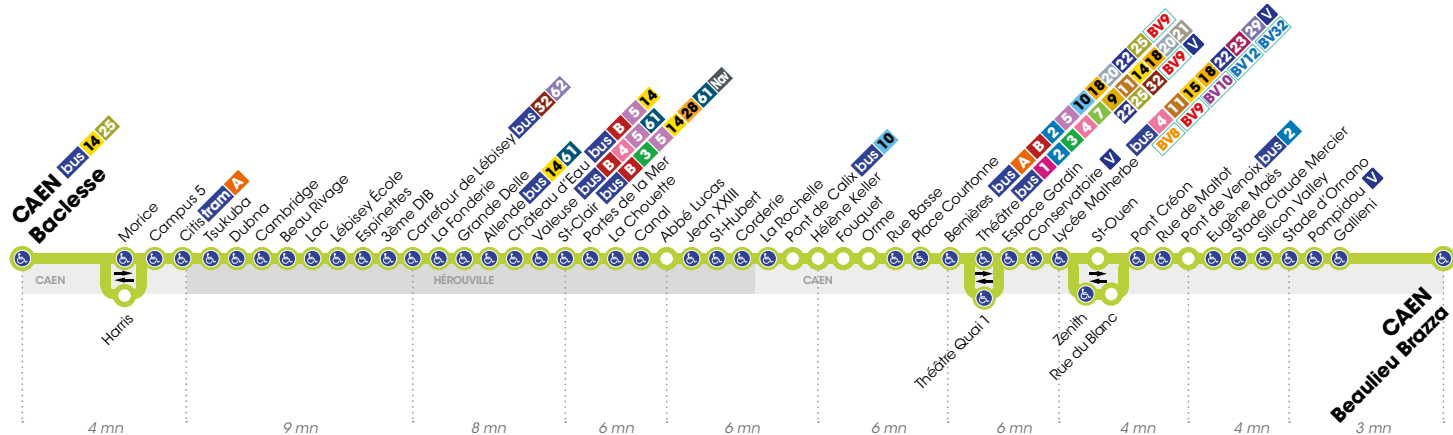

Horaires valables du 1er janvier au 1er juillet 2018*

Arrêt accessible dans les deux sens aux personnes à mobilité réduite.

SAMEDI

> Direction CAEN Beaulieu Brazza

Baclesse	5.46	6.21	6.50	7.27	8.02	8.36	9.00	9.27	9.57	10.27	10.57	11.26	11.56	12.26	12.56	13.26	13.55	14.25	14.59	15.30
Citis	5.48	6.23	6.52	7.29	8.04	8.38	9.02	9.29	9.59	10.29	10.59	11.28	11.58	12.28	12.58	13.28	13.57	14.27	15.01	15.32
Carrefour de Lébisey	5.55	6.30	6.59	7.36	8.11	8.45	9.09	9.36	10.06	10.36	11.06	11.35	12.05	12.35	13.05	13.35	14.04	14.35	15.09	15.40
St-Clair	6.03	6.38	7.07	7.44	8.19	8.53	9.17	9.45	10.15	10.45	11.15	11.44	12.14	12.44	13.14	13.44	14.13	14.44	15.18	15.49
Abbé Lucas	6.08	6.43	7.12	7.49	8.24	8.58	9.22	9.51	10.21	10.51	11.21	11.50	12.20	12.50	13.20	13.50	14.19	14.50	15.24	15.55
Hélène Keller	6.12	6.47	7.16	7.53	8.28	9.02	9.26	9.56	10.26	10.56	11.26	11.56	12.26	12.56	13.26	13.56	14.25	14.55	15.29	16.01
Théâtre	6.20	6.55	7.24	8.01	8.36	9.10	9.35	10.05	10.35	11.05	11.35	12.05	12.35	13.05	13.35	14.05	14.35	15.05	15.40	16.12
Lycée Malherbe	6.24	6.59	7.28	8.05	8.40	9.14	9.39	10.09	10.39	11.09	11.39	12.09	12.39	13.09	13.39	14.09	14.39	15.10	15.45	16.17
Pont de Venoix	6.29	7.04	7.33	8.10	8.45	9.19	9.44	10.14	10.44	11.14	11.44	12.14	12.44	13.14	13.44	14.14	14.44	15.15	15.50	16.22
Stade d'Ornano	6.31	7.06	7.35	8.12	8.47	9.21	9.46	10.16	10.46	11.16	11.46	12.16	12.46	13.16	13.46	14.16	14.46	15.17	15.53	16.25
Beaulieu Brazza	6.33	7.08	7.37	8.14	8.49	9.23	9.48	10.18	10.48	11.18	11.48	12.18	12.48	13.18	13.48	14.18	14.48	15.19	15.55	16.27

Baclesse	16.03	16.33	17.08	17.37	18.08	18.39	19.11	19.41	20.17	20.57
Citis	16.05	16.35	17.10	17.39	18.10	18.41	19.13	19.43	20.19	20.59
Carrefour de Lébisey	16.12	16.42	17.17	17.46	18.17	18.48	19.20	19.50	20.26	21.06
St-Clair	16.21	16.51	17.26	17.55	18.26	18.57	19.28	19.58	20.34	21.14
Abbé Lucas	16.27	16.57	17.32	18.01	18.32	19.03	19.34	20.04	20.39	21.19
Hélène Keller	16.33	17.03	17.38	18.07	18.37	19.08	19.39	20.09	20.43	21.23
Théâtre	16.44	17.14	17.49	18.18	18.49	19.19	19.48	20.18	20.50	21.30
Lycée Malherbe	16.49	17.19	17.54	18.22	18.53	19.23	19.52	20.22	20.54	21.34
Pont de Venoix	16.54	17.25	17.59	18.27	18.58	19.28	19.57	20.27	20.59	21.39
Stade d'Ornano	16.57	17.28	18.02	18.30	19.00	19.30	19.59	20.29	21.01	21.41
Beaulieu Brazza	16.59	17.30	18.04	18.32	19.02	19.32	20.01	20.31	21.03	21.43

SAMEDI

> Direction CAEN Baclesse