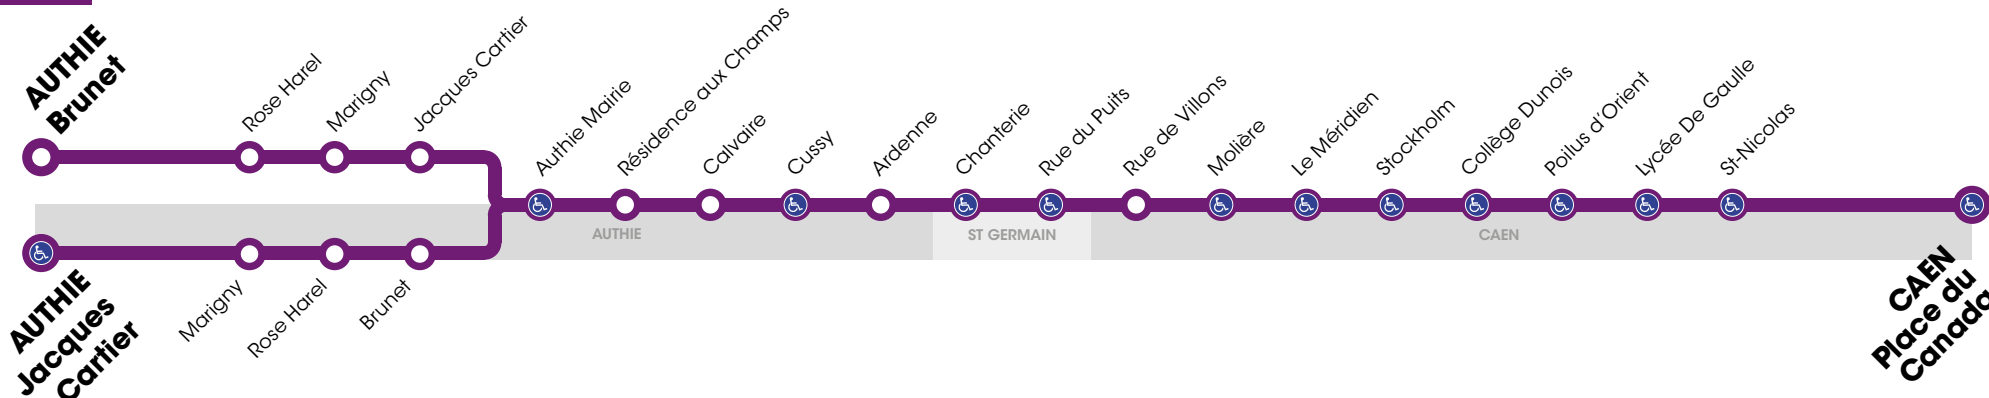

RÉSEAU COMPLÉMENTAIRE*

Horaires valables du 8 janvier au 6 juillet 2018 inclus

 Arrêt accessible dans les deux sens aux personnes à mobilité réduite.

VERS CAEN		LUNDI À VENDREDI
Place du Canada		
AUTHIE	Brunet	7.51
	Rose Harel	7.53
	Marigny	7.54
	Jacques Cartier	7.55
	Authie Mairie	7.56
	Résidence aux Champs	7.57
	Calvaire	7.58
	Cussy	7.59
ST-GERMAIN	Ardenne	8.01
	Chanterie	8.02
	Rue du Puits	8.03
CAEN	Rue de Villons	8.05
	Molière	8.09
	Le Méridien	8.10
	Stockholm	8.11
	Collège Dunois	8.12
	Poilus d'Orient	8.14
	Lycée de Gaulle	8.15
	St-Nicolas	8.16
Place du Canada	8.17	

*Les lignes du Réseau Complémentaire ne circulent pas pendant les petites vacances scolaires ni l'été.

RÉSEAU COMPLÉMENTAIRE*

Horaires valables du 8 janvier au 6 juillet 2018 inclus

 Arrêt accessible dans les deux sens aux personnes à mobilité réduite.

VERS AUTHIE Jacques Cartier		MERCREDI	LUN - MAR - JEU - VEN	
CAEN	Place du Canada	12.38	-	17.38
	St-Nicolas	12.39	-	17.39
	Lycée de Gaulle	12.40	16.53	17.40
	Poilus d'Orient	12.41	16.54	17.41
	Collège Dunois	12.42	16.55	17.42
	Stockholm	12.43	16.56	17.43
	Le Méridien	12.44	16.57	17.44
	Molière	12.45	16.58	17.45
ST-GERMAIN	Rue de Villons	12.50	17.03	17.50
	Rue du Puits	12.52	17.05	17.52
	Chanterie	12.53	17.06	17.53
AUTHIE	Ardenne	12.53	17.06	17.53
	Cussy	12.54	17.07	17.54
	Calvaire	12.55	17.08	17.55
	Résidence aux Champs	12.56	17.09	17.56
	Authie Mairie	12.57	17.10	17.57
	Brunet	12.58	-	17.58
	Rose Harel	13.00	-	18.00
	Marigny	13.01	-	18.01
	Jacques Cartier	13.02	17.11	18.02

*Les lignes du Réseau Complémentaire ne circulent pas pendant les petites vacances scolaires ni l'été.