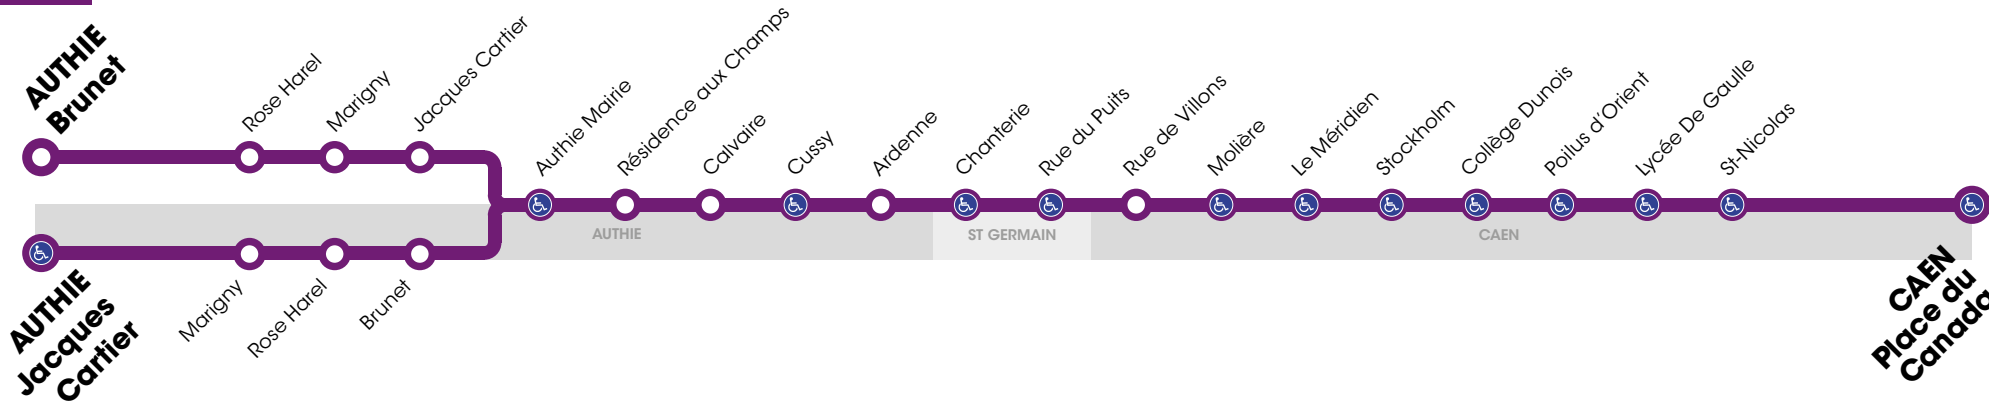

RÉSEAU COMPLÉMENTAIRE*

Horaires valables du 8 janvier au 6 juillet 2018 inclus

 Arrêt accessible dans les deux sens aux personnes à mobilité réduite.

VERS CAEN		LUNDI À VENDREDI
Place du Canada		
AUTHIE	Brunet	7.51
	Rose Harel	7.53
	Marigny	7.54
	Jacques Cartier	7.55
	Authie Mairie	7.56
	Résidence aux Champs	7.57
	Calvaire	7.58
	Cussy	7.59
ST-GERMAIN	Ardenne	8.01
	Chanterie	8.02
	Rue du Puits	8.03
CAEN	Rue de Villons	8.05
	Molière	8.09
	Le Méridien	8.10
	Stockholm	8.11
	Collège Dunois	8.12
	Poilus d'Orient	8.14
	Lycée de Gaulle	8.15
	St-Nicolas	8.16
Place du Canada	8.17	

*Les lignes du Réseau Complémentaire ne circulent pas pendant les petites vacances scolaires ni l'été.

RÉSEAU COMPLÉMENTAIRE*

Horaires valables du 8 janvier au 6 juillet 2018 inclus

 Arrêt accessible dans les deux sens aux personnes à mobilité réduite.

VERS AUTHIE Jacques Cartier		MERCREDI	LUN - MAR - JEU - VEN	
CAEN	Place du Canada	12.38	-	17.38
	St-Nicolas	12.39	-	17.39
	Lycée de Gaulle	12.40	16.53	17.40
	Poilus d'Orient	12.41	16.54	17.41
	Collège Dunois	12.42	16.55	17.42
	Stockholm	12.43	16.56	17.43
	Le Méridien	12.44	16.57	17.44
	Molière	12.45	16.58	17.45
ST-GERMAIN	Rue de Villons	12.50	17.03	17.50
	Rue du Puits	12.52	17.05	17.52
	Chanterie	12.53	17.06	17.53
AUTHIE	Ardenne	12.53	17.06	17.53
	Cussy	12.54	17.07	17.54
	Calvaire	12.55	17.08	17.55
	Résidence aux Champs	12.56	17.09	17.56
	Authie Mairie	12.57	17.10	17.57
	Brunet	12.58	-	17.58
	Rose Harel	13.00	-	18.00
	Marigny	13.01	-	18.01
	Jacques Cartier	13.02	17.11	18.02

*Les lignes du Réseau Complémentaire ne circulent pas pendant les petites vacances scolaires ni l'été.