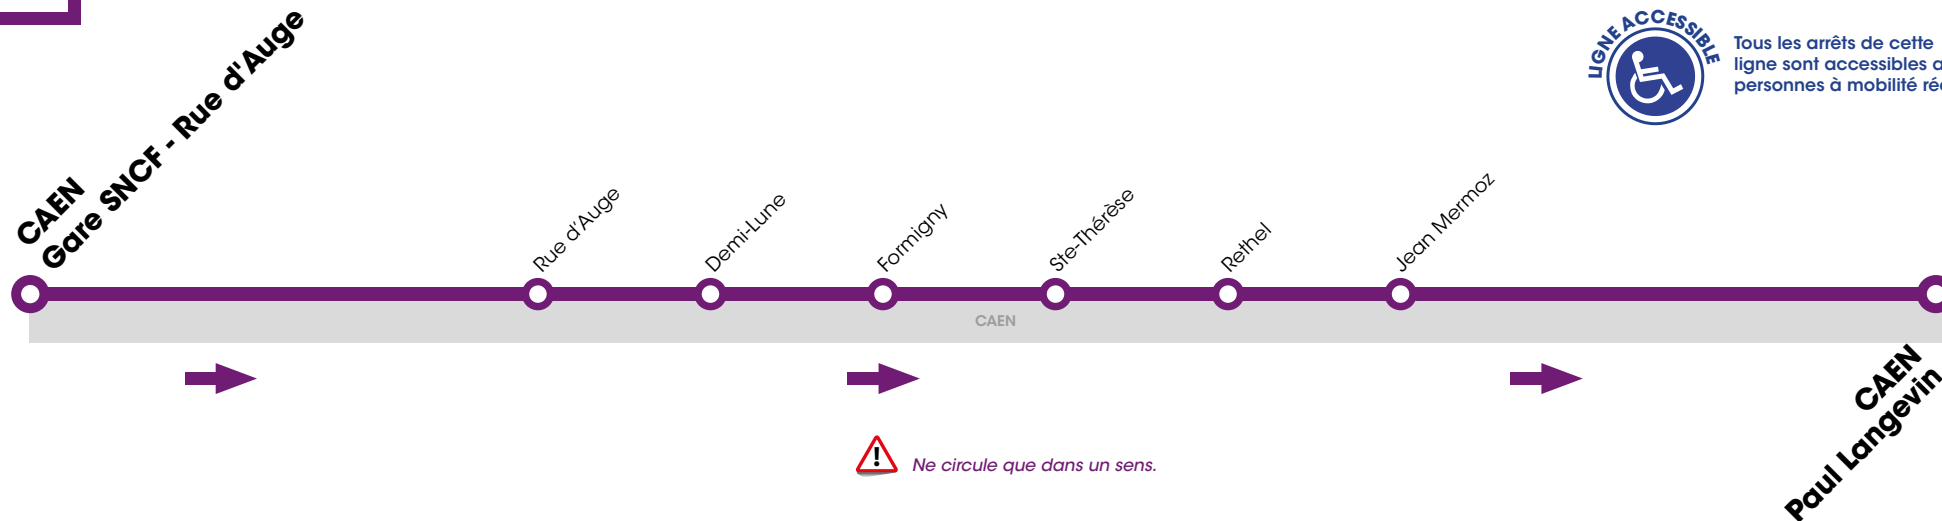

# RÉSEAU COMPLÉMENTAIRE\*

Horaires valables du 8 janvier au 6 juillet 2018 inclus

Tous les arrêts de cette ligne sont accessibles aux personnes à mobilité réduite.

VERS CAEN Paul Langevin		LUNDI À VENDREDI
CAEN	Gare SNCF - Rue d'Auge	7.35
	Rue d'Auge	7.37
	Demi-Lune	7.38
	Formigny	7.39
	Ste-Thérèse	7.40
	Rethel	7.41
	Jean Mermoz	7.42
	Paul Langevin	7.43

\*Les lignes du Réseau Complémentaire ne circulent pas pendant les petites vacances scolaires ni l'été.