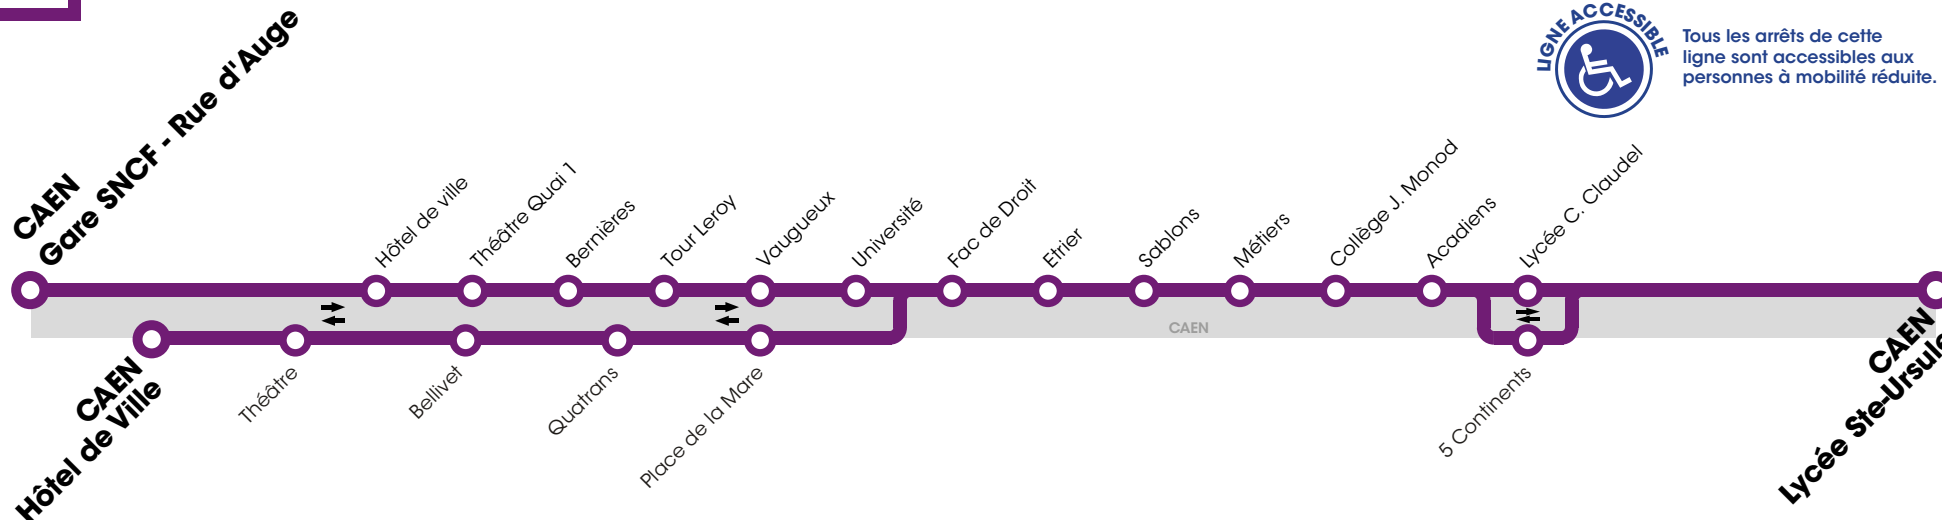

RÉSEAU COMPLÉMENTAIRE*

Horaires valables du 8 janvier au 6 juillet 2018 inclus

Tous les arrêts de cette ligne sont accessibles aux personnes à mobilité réduite.

VERS CAEN		LUNDI À VENDREDI			
Lycée Ste-Ursule					
CAEN	Gare SNCF - Rue d'Auge	7.17	7.28	-	-
	Hôtel de Ville	-	-	7.39	7.50
	Théâtre Quai 1	-	-	7.42	7.53
	Bernières	-	-	7.44	7.55
	Tour Leroy	7.23	7.34	7.45	7.56
	Vaugueux	7.24	7.35	7.46	7.57
	Université	7.27	7.38	7.49	8.00
	Fac de Droit	7.28	7.39	7.50	8.01
	Etrier	7.29	7.40	7.51	8.02
	Sablons	7.29	7.40	7.51	8.02
	Métiers	7.32	7.43	7.54	8.05
	Collège J. Monod	7.34	7.45	7.56	8.07
	Acadiens	7.35	7.46	7.57	8.08
	Lycée C. Claudel	7.36	7.47	7.58	8.09
	Lycée Ste-Ursule	7.37	7.48	7.59	8.10

*Les lignes du Réseau Complémentaire ne circulent pas pendant les petites vacances scolaires ni l'été.

RÉSEAU COMPLÉMENTAIRE*

Horaires valables du 8 janvier au 6 juillet 2018 inclus

VERS CAEN		LUN - MAR - JEU - VEN		
Hôtel de Ville				
CAEN	Lycée Ste-Ursule	16.35	17.04	17.32
	5 Continents	16.37	17.06	17.34
	Acadiens	16.40	17.09	17.37
	Collège J. Monod	16.41	17.10	17.38
	Métiers	16.42	17.11	17.39
	Sablons	16.45	17.14	17.42
	Etrier	16.45	17.14	17.42
	Fac de Droit	16.46	17.15	17.43
	Place de la Mare	16.50	17.19	17.47
	Quatrans	16.52	17.21	17.49
	Bellivet	16.54	17.23	17.51
	Théâtre	16.57	17.26	17.54
	Hôtel de Ville	17.00	17.29	17.57

*Les lignes du Réseau Complémentaire ne circulent pas pendant les petites vacances scolaires ni l'été.