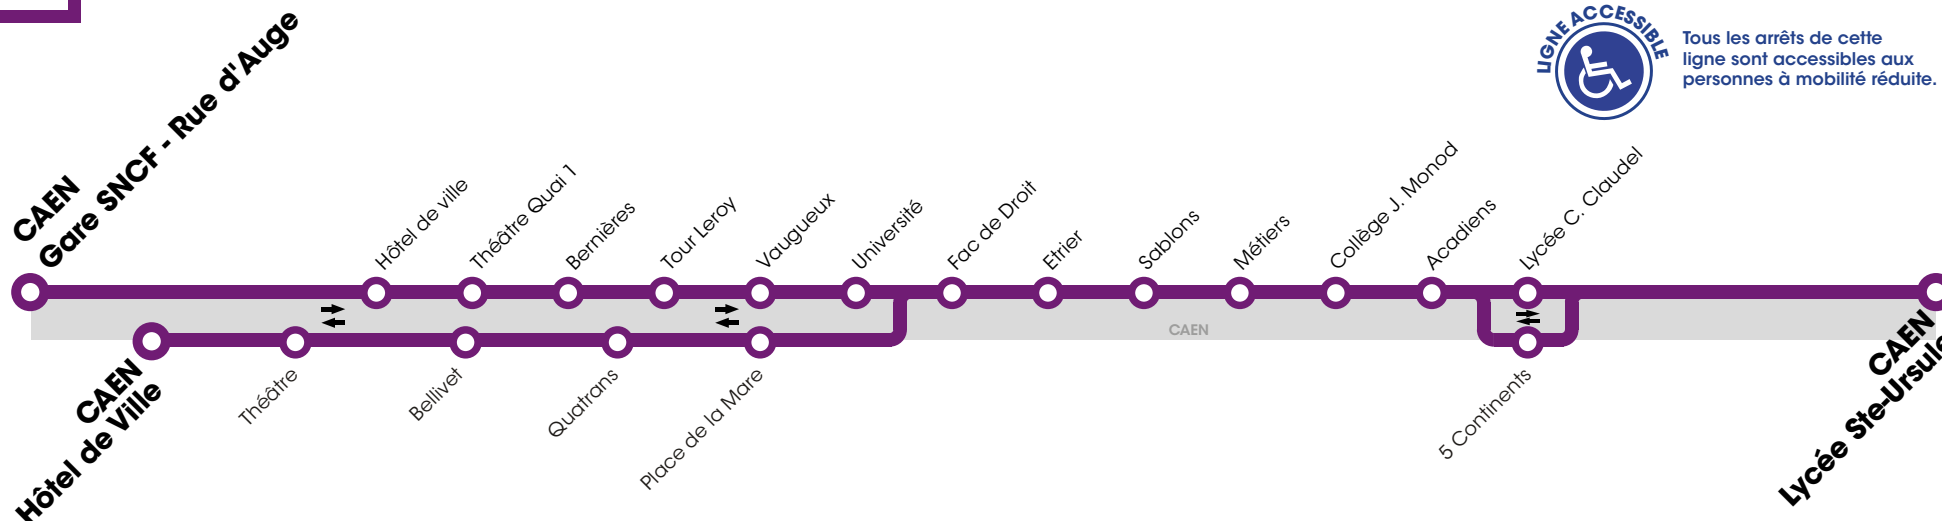

RÉSEAU COMPLÉMENTAIRE*

Horaires valables du 8 janvier au 6 juillet 2018 inclus

Tous les arrêts de cette ligne sont accessibles aux personnes à mobilité réduite.

VERS CAEN		LUNDI À VENDREDI			
Lycée Ste-Ursule					
CAEN	Gare SNCF - Rue d'Auge	7.17	7.28	-	-
	Hôtel de Ville	-	-	7.39	7.50
	Théâtre Quai 1	-	-	7.42	7.53
	Bernières	-	-	7.44	7.55
	Tour Leroy	7.23	7.34	7.45	7.56
	Vaugueux	7.24	7.35	7.46	7.57
	Université	7.27	7.38	7.49	8.00
	Fac de Droit	7.28	7.39	7.50	8.01
	Etrier	7.29	7.40	7.51	8.02
	Sablons	7.29	7.40	7.51	8.02
	Métiers	7.32	7.43	7.54	8.05
	Collège J. Monod	7.34	7.45	7.56	8.07
	Acadiens	7.35	7.46	7.57	8.08
	Lycée C. Claudel	7.36	7.47	7.58	8.09
	Lycée Ste-Ursule	7.37	7.48	7.59	8.10

*Les lignes du Réseau Complémentaire ne circulent pas pendant les petites vacances scolaires ni l'été.

RÉSEAU COMPLÉMENTAIRE*

Horaires valables du 8 janvier au 6 juillet 2018 inclus

VERS CAEN		LUN - MAR - JEU - VEN		
Hôtel de Ville				
CAEN	Lycée Ste-Ursule	16.35	17.04	17.32
	5 Continents	16.37	17.06	17.34
	Acadiens	16.40	17.09	17.37
	Collège J. Monod	16.41	17.10	17.38
	Métiers	16.42	17.11	17.39
	Sablons	16.45	17.14	17.42
	Etrier	16.45	17.14	17.42
	Fac de Droit	16.46	17.15	17.43
	Place de la Mare	16.50	17.19	17.47
	Quatrans	16.52	17.21	17.49
	Bellivet	16.54	17.23	17.51
	Théâtre	16.57	17.26	17.54
	Hôtel de Ville	17.00	17.29	17.57

*Les lignes du Réseau Complémentaire ne circulent pas pendant les petites vacances scolaires ni l'été.