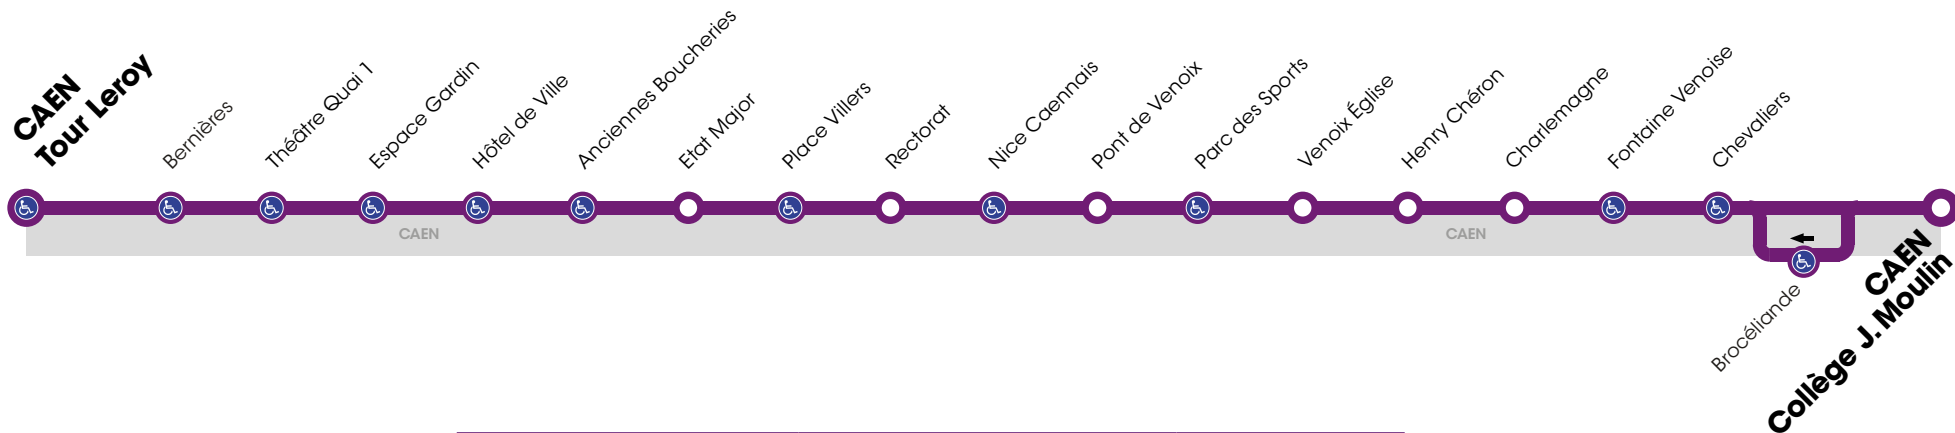

RÉSEAU COMPLÉMENTAIRE*

Horaires valables du 8 janvier au 6 juillet 2018 inclus

 Arrêt accessible dans les deux sens aux personnes à mobilité réduite.

VERS CAEN		LUNDI À VENDREDI
Collège J. Moulin		
CAEN	Tour Leroy	7.58
	Bernières	8.00
	Théâtre	8.04
	Espace Gardin	8.05
	Hôtel de Ville	8.07
	Anciennes Boucheries	8.09
	Etat Major	8.10
	Place Villiers	8.11
	Rectorat	8.12
	Nice Caennais	8.13
	Pont de Venoix	8.14
	Parc des Sports	8.15
	Venoix Eglise	8.16
	Henry Chéron	8.16
	Charlemagne	8.17
	Fontaine Venoise	8.17
	Chevaliers	8.18
	Collège J. Moulin	8.19

*Les lignes du Réseau Complémentaire ne circulent pas pendant les petites vacances scolaires ni l'été.

RÉSEAU COMPLÉMENTAIRE*

Horaires valables du 8 janvier au 6 juillet 2018 inclus

 Arrêt accessible dans les deux sens aux personnes à mobilité réduite.

VERS CAEN		LUN - MAR
Tour Leroy		JEU - VEN
CAEN	Collège J. Moulin	17.05
	Brocéliande	17.06
	Chevaliers	17.07
	Fontaine Venoise	17.08
	Charlemagne	17.08
	Henry Chéron	17.09
	Venoix Église	17.10
	Parc des Sports	17.11
	Pont de Venoix	17.12
	Nice Caennais	17.13
	Rectorat	17.13
	Place Villers	17.14
	Etat Major	17.15
	Anciennes Boucheries	17.17
	Hôtel de Ville	17.19
	Espace Gardin	17.20
	Théâtre Quai 1	17.22
	Bernières	17.25
	Tour Leroy	17.27

*Les lignes du Réseau Complémentaire ne circulent pas pendant les petites vacances scolaires ni l'été.