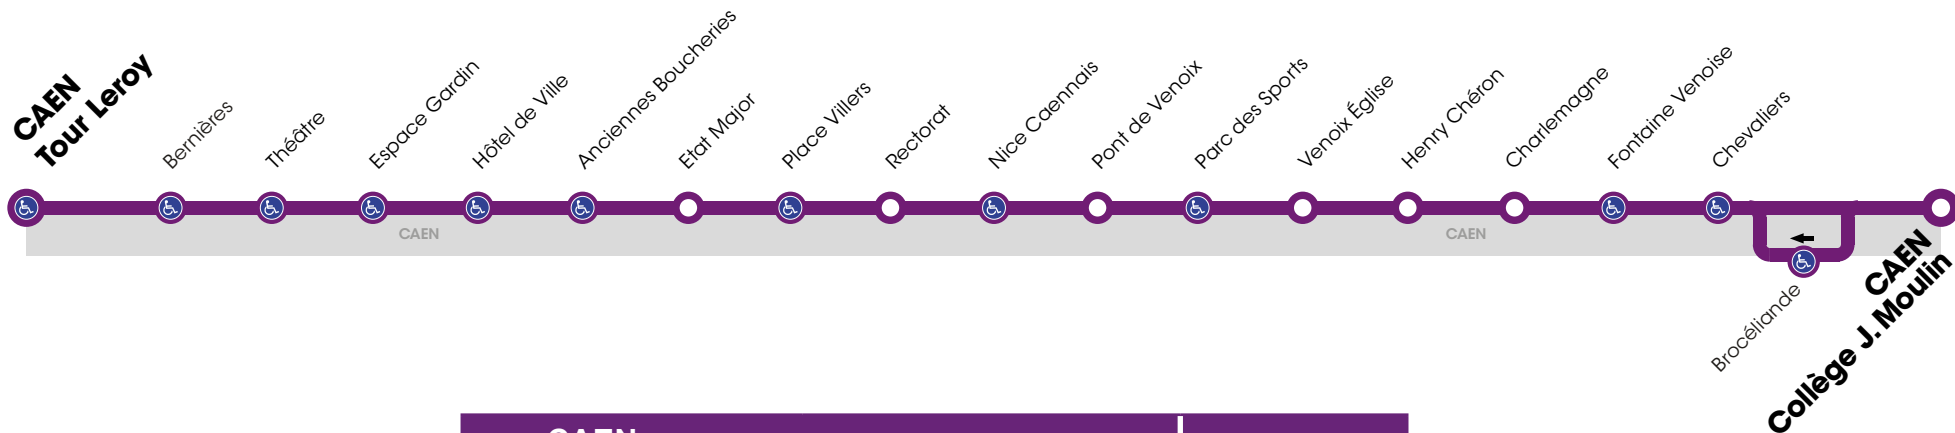

RÉSEAU COMPLÉMENTAIRE*

Horaires valables du 8 janvier au 6 juillet 2018 inclus

 Arrêt accessible dans les deux sens aux personnes à mobilité réduite.

VERS CAEN		LUNDI À VENDREDI
Collège J. Moulin		
CAEN	Tour Leroy	7.58
	Bernières	8.00
	Théâtre	8.04
	Espace Gardin	8.05
	Hôtel de Ville	8.07
	Anciennes Boucheries	8.09
	Etat Major	8.10
	Place Villiers	8.11
	Rectorat	8.12
	Nice Caennais	8.13
	Pont de Venoix	8.14
	Parc des Sports	8.15
	Venoix Eglise	8.16
	Henry Chéron	8.16
	Charlemagne	8.17
	Fontaine Venoise	8.17
	Chevaliers	8.18
	Collège J. Moulin	8.19

*Les lignes du Réseau Complémentaire ne circulent pas pendant les petites vacances scolaires ni l'été.

RÉSEAU COMPLÉMENTAIRE*

Horaires valables du 8 janvier au 6 juillet 2018 inclus

 Arrêt accessible dans les deux sens aux personnes à mobilité réduite.

VERS CAEN		LUN - MAR
Tour Leroy		JEU - VEN
CAEN	Collège J. Moulin	17.05
	Brocéliande	17.06
	Chevaliers	17.07
	Fontaine Venoise	17.08
	Charlemagne	17.08
	Henry Chéron	17.09
	Venoix Église	17.10
	Parc des Sports	17.11
	Pont de Venoix	17.12
	Nice Caennais	17.13
	Rectorat	17.13
	Place Villers	17.14
	Etat Major	17.15
	Anciennes Boucheries	17.17
	Hôtel de Ville	17.19
	Espace Gardin	17.20
	Théâtre Quai 1	17.22
	Bernières	17.25
	Tour Leroy	17.27

*Les lignes du Réseau Complémentaire ne circulent pas pendant les petites vacances scolaires ni l'été.