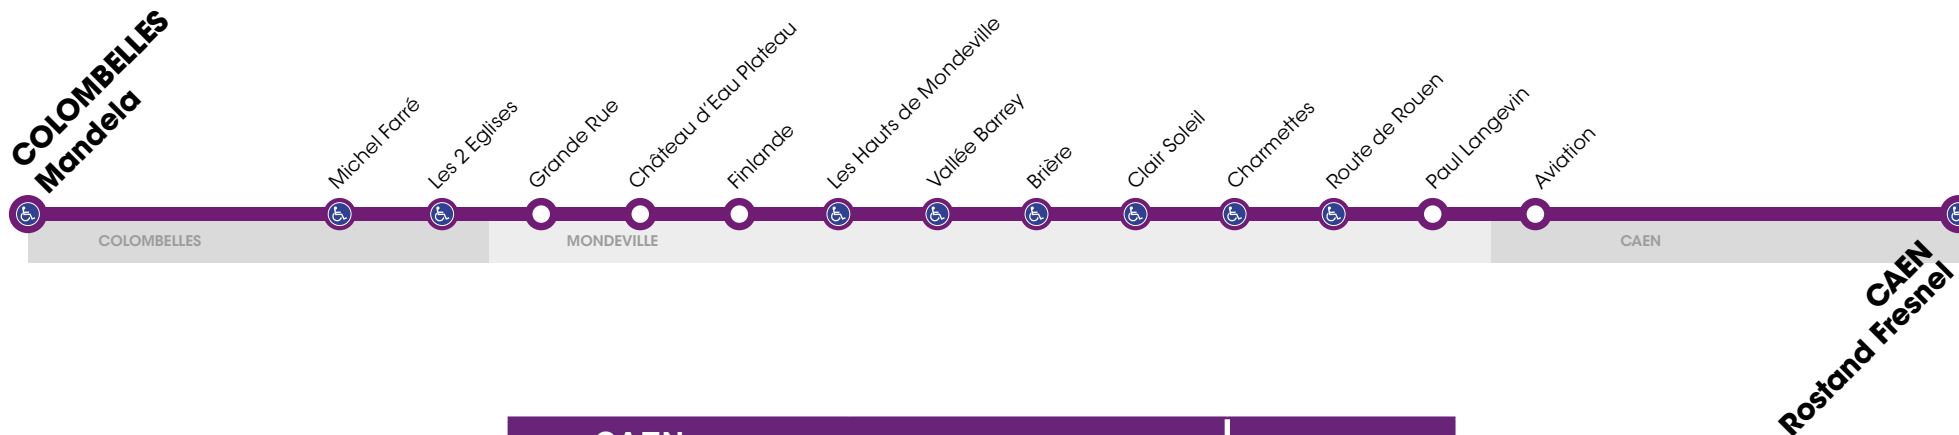

RÉSEAU COMPLÉMENTAIRE*

Horaires valables du 8 janvier au 6 juillet 2018 inclus

 Arrêt accessible aux personnes à mobilité réduite

VERS CAEN		LUNDI À VENDREDI
Rostand Fresnel		
COLOMBELLES	Mandela	7.34
	Michel Farré	7.34
	Les 2 Eglises	7.35
MONDEVILLE	Grande Rue	7.37
	Château d'Eau Plateau	7.38
	Finlande	7.39
	Les Hauts de Mondeville	7.40
	Vallée Barrey	7.42
	Brière	7.44
	Clair Soleil	7.45
	Charmettes	7.46
	Route de Rouen	7.47
	Paul Langevin	7.52
CAEN	Aviation	7.55
	Rostand Fresnel	7.58

*Les lignes du Réseau Complémentaire ne circulent pas pendant les petites vacances scolaires ni l'été.

RÉSEAU COMPLÉMENTAIRE*

Horaires valables du 8 janvier au 6 juillet 2018 inclus

 Arrêt accessible aux personnes à mobilité réduite

VERS COLOMBELLES		LUNDI À VENDREDI	MERCREDI
Mandela			
CAEN	Rostand Fresnel	18.10	13.15
	Aviation	18.11	13.16
MONDEVILLE	Paul Langevin	18.17	13.22
	Route de Rouen	18.20	13.25
	Charmettes	18.21	13.26
	Clair Soleil	18.23	13.28
	Brière	18.25	13.30
	Vallée Barrey	18.27	13.32
	Les Hauts de Mondeville	18.28	13.33
	Finlande	18.29	13.34
	Château d'Eau Plateau	18.31	13.36
	Grande Rue	18.31	13.36
COLOMBELLES	Les 2 Eglises	18.32	13.37
	Michel Farré	18.33	13.38
	Mandela	18.34	13.39

*Les lignes du Réseau Complémentaire ne circulent pas pendant les petites vacances scolaires ni l'été.