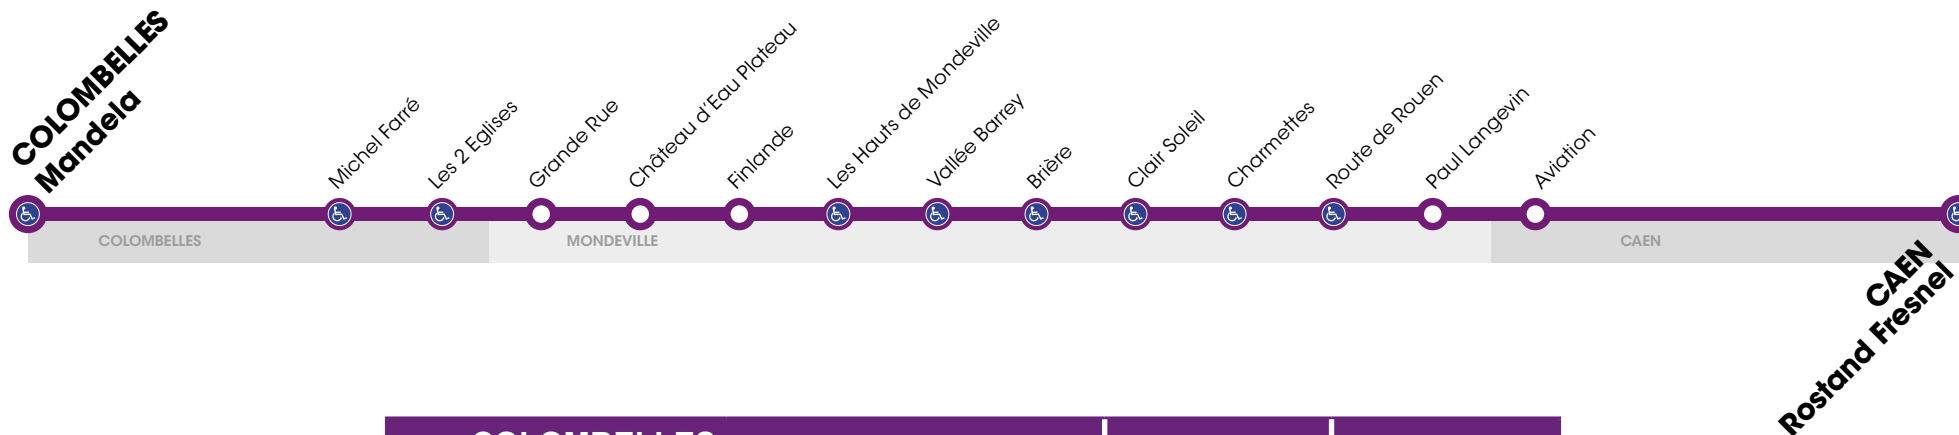

RÉSEAU COMPLÉMENTAIRE*

Horaires valables du 8 janvier au 6 juillet 2018 inclus

 Arrêt accessible aux personnes à mobilité réduite

VERS CAEN		LUNDI À VENDREDI
Rostand Fresnel		
COLOMBELLES	Mandela	7.34
	Michel Farré	7.34
	Les 2 Eglises	7.35
MONDEVILLE	Grande Rue	7.37
	Château d'Eau Plateau	7.38
	Finlande	7.39
	Les Hauts de Mondeville	7.40
	Vallée Barrey	7.42
	Brière	7.44
	Clair Soleil	7.45
	Charmettes	7.46
	Route de Rouen	7.47
	Paul Langevin	7.52
CAEN	Aviation	7.55
	Rostand Fresnel	7.58

*Les lignes du Réseau Complémentaire ne circulent pas pendant les petites vacances scolaires ni l'été.

RÉSEAU COMPLÉMENTAIRE*

Horaires valables du 8 janvier au 6 juillet 2018 inclus

 Arrêt accessible aux personnes à mobilité réduite

VERS COLOMBELLES		LUNDI À VENDREDI	MERCREDI
Mandela			
CAEN	Rostand Fresnel	18.10	13.15
	Aviation	18.11	13.16
MONDEVILLE	Paul Langevin	18.17	13.22
	Route de Rouen	18.20	13.25
	Charmettes	18.21	13.26
	Clair Soleil	18.23	13.28
	Brière	18.25	13.30
	Vallée Barrey	18.27	13.32
	Les Hauts de Mondeville	18.28	13.33
	Finlande	18.29	13.34
	Château d'Eau Plateau	18.31	13.36
	Grande Rue	18.31	13.36
COLOMBELLES	Les 2 Eglises	18.32	13.37
	Michel Farré	18.33	13.38
	Mandela	18.34	13.39

*Les lignes du Réseau Complémentaire ne circulent pas pendant les petites vacances scolaires ni l'été.