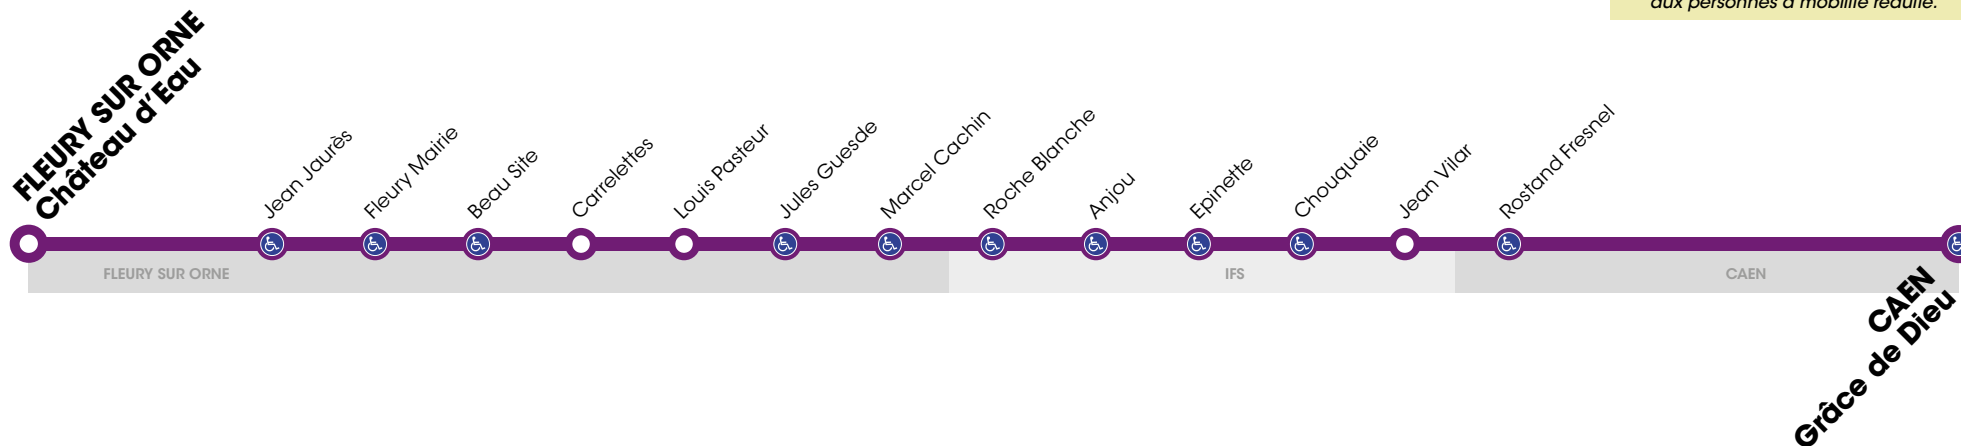

RÉSEAU COMPLÉMENTAIRE*

Horaires valables du 8 janvier au 6 juillet 2018 inclus

 Arrêt accessible dans les deux sens aux personnes à mobilité réduite.

VERS CAEN		LUNDI À VENDREDI
Grâce de Dieu		
FLEURY-SUR-ORNE	Château d'Eau	7.41
	Jean Jaurès	7.42
	Fleury Mairie	7.43
	Beau Site	7.44
	Carrelettes	7.45
	Louis Pasteur	7.46
	Jules Guesde	7.47
	Marcel Cachin	7.48
IFS	Roche Blanche	7.51
	Anjou	7.52
	Epinette	7.53
	Chouquaie	7.54
	Jean Vilar	7.56
CAEN	Rostand Fresnel	7.58
	Grâce de Dieu	8.00

*Les lignes du Réseau Complémentaire ne circulent pas pendant les petites vacances scolaires ni l'été.

RÉSEAU COMPLÉMENTAIRE*

Horaires valables du 8 janvier au 6 juillet 2018 inclus

 Arrêt accessible dans les deux sens aux personnes à mobilité réduite.