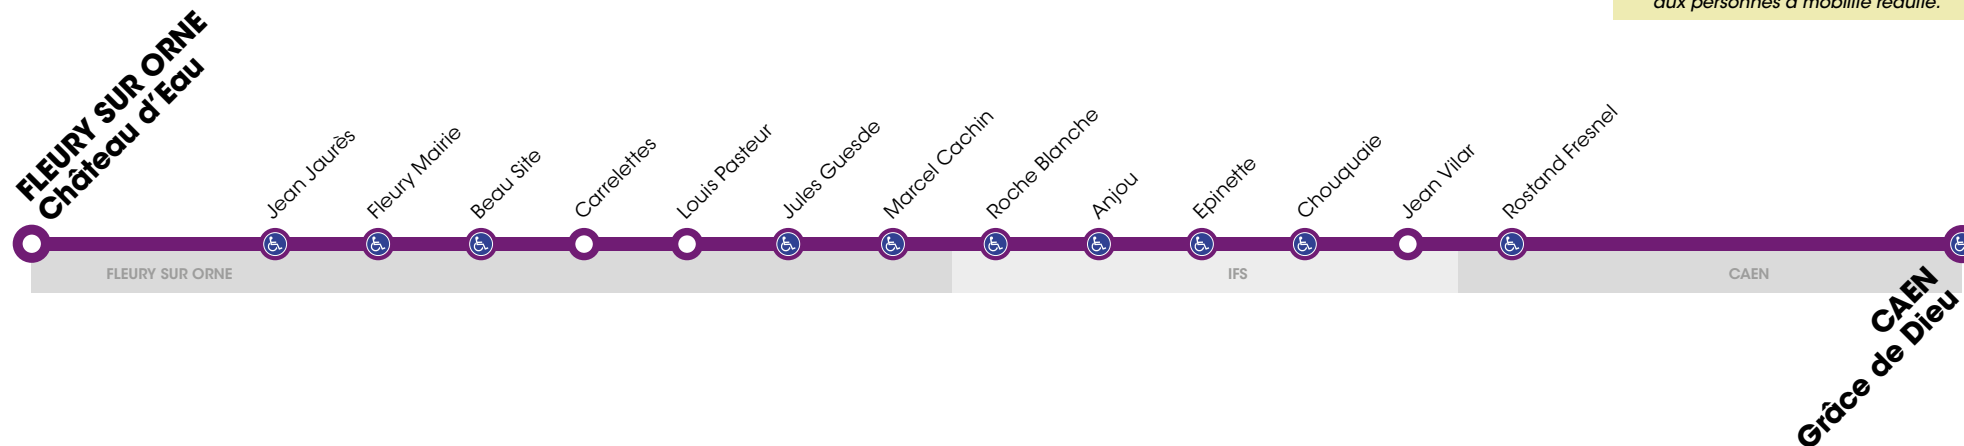

RÉSEAU COMPLÉMENTAIRE*

Horaires valables du 8 janvier au 6 juillet 2018 inclus

 Arrêt accessible dans les deux sens aux personnes à mobilité réduite.

VERS CAEN		LUNDI À VENDREDI
Grâce de Dieu		
FLEURY-SUR-ORNE	Château d'Eau	7.41
	Jean Jaurès	7.42
	Fleury Mairie	7.43
	Beau Site	7.44
	Carrelettes	7.45
	Louis Pasteur	7.46
	Jules Guesde	7.47
	Marcel Cachin	7.48
IFS	Roche Blanche	7.51
	Anjou	7.52
	Epinette	7.53
	Chouquaie	7.54
	Jean Vilar	7.56
CAEN	Rostand Fresnel	7.58
	Grâce de Dieu	8.00

*Les lignes du Réseau Complémentaire ne circulent pas pendant les petites vacances scolaires ni l'été.

RÉSEAU COMPLÉMENTAIRE*

Horaires valables du 8 janvier au 6 juillet 2018 inclus

 Arrêt accessible dans les deux sens aux personnes à mobilité réduite.

VERS FLEURY Fleury Château d'Eau		LUN - MAR - JEU - VEN
CAEN	Grâce de Dieu	17.10
	Rostand/Fresnel	17.12
IFS	Campus 3	17.15
	Chouquaie	17.17
	Epinette	17.19
	Anjou	17.20
	Roche Blanche	17.21
	FLEURY-SUR-ORNE	Marcel Cachin
	Jules Guesde	17.25
	Louis Pasteur	17.26
	Carrelettes	17.27
	Beau Site	17.28
	Fleury Mairie	17.28
	Jean Jaurès	17.29
	Château d'Eau	17.30