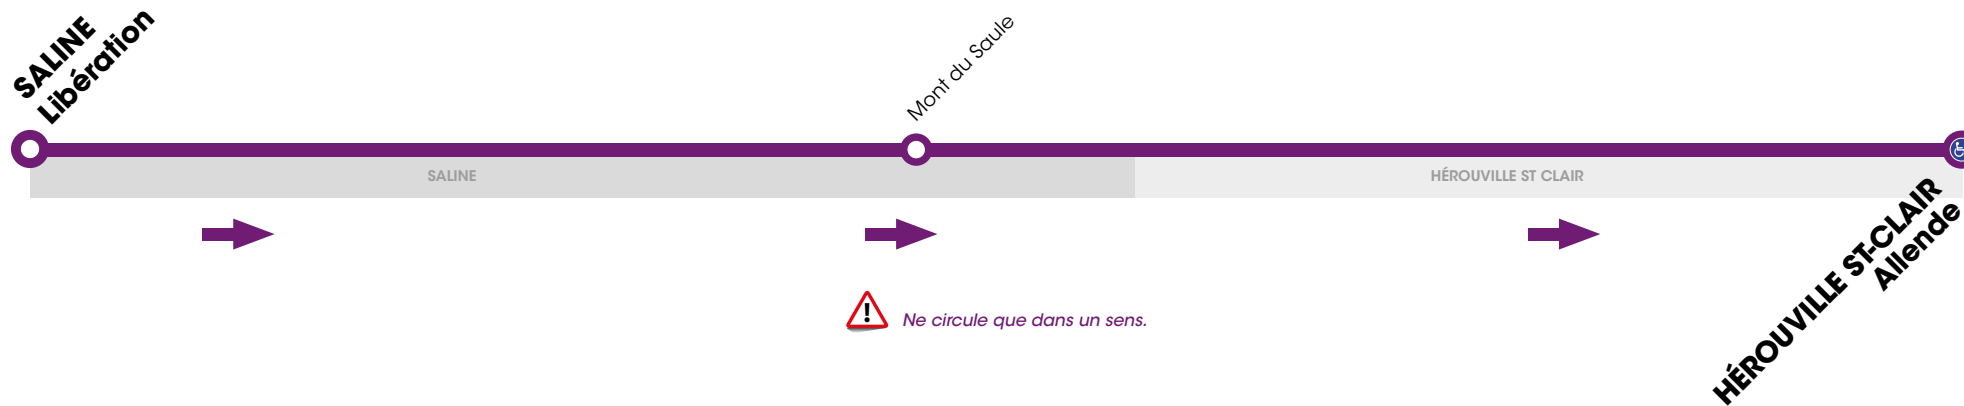

RÉSEAU COMPLÉMENTAIRE*

Horaires valables du 8 janvier au 6 juillet 2018 inclus

 Arrêt accessible aux personnes à mobilité réduite

VERS HÉROUVILLE		LUNDI À VENDREDI
Allende		
SALINE	Libération	7.53 ⁽¹⁾
	Mont Du Saule	7.55 ⁽¹⁾
HÉROUVILLE	Allende	8.20 ⁽¹⁾

⁽¹⁾ Course réalisée par un véhicule "Bus Verts".

*Les lignes du Réseau Complémentaire ne circulent pas pendant les petites vacances scolaires ni l'été.