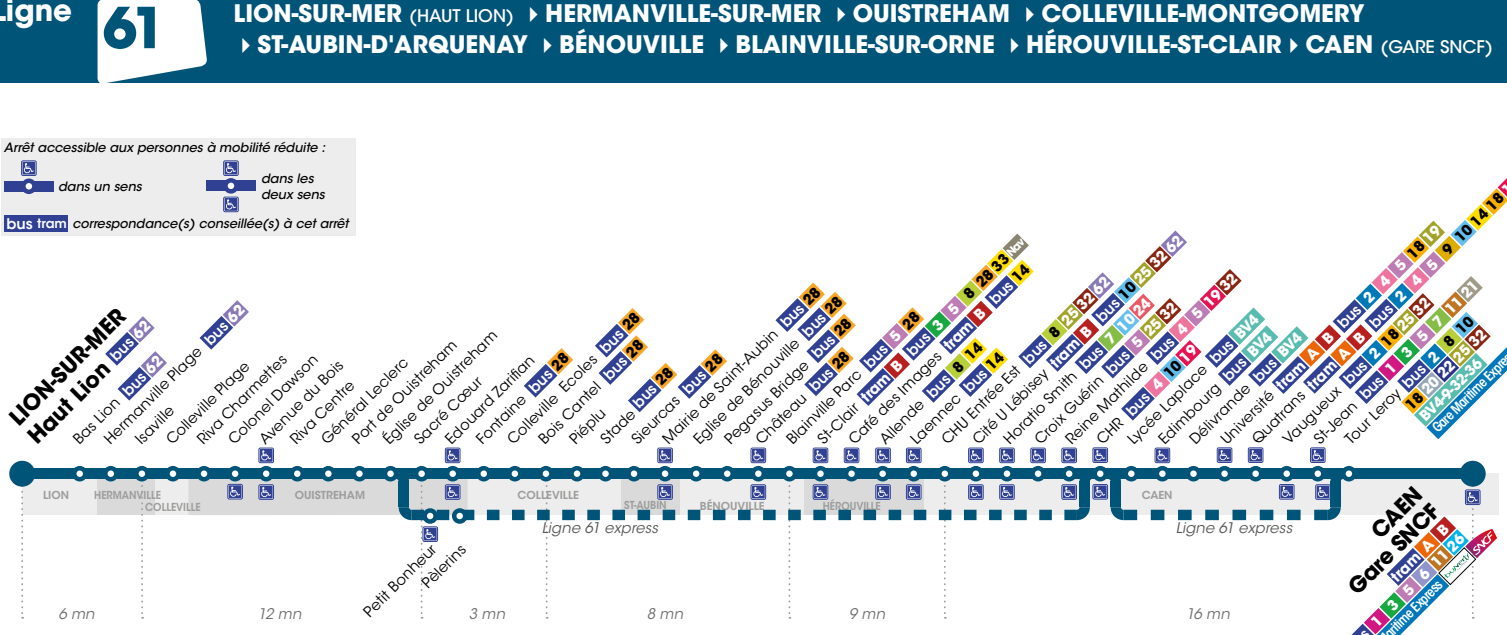

La ligne 61 dessert les communes de Lion-sur-Mer, Hermanville-sur-Mer, Ouistreham, Colleville-Montgomery, St-Aubin-d'Arquenay, Bénouville, Blainville-sur-Orne, Hérouville-St-Clair et Caen.

La ligne 61 Express assure une liaison directe jusqu'à Caen, depuis Ouistreham, Colleville-Plage, Hermanville-Plage et Lion-sur-Mer.

Fréquence : La ligne 61 circule 7 jours sur 7, de 6h à 21h du lundi au jeudi, et de 6h à 1h40 les vendredis et samedis. Elle assure 8 départs entre 9h et 19h30 le dimanche et les jours fériés.

Pas de service Bus, Tram et Bus Verts le 1er mai.

La desserte scolaire et universitaire :

- Collèges Lechanteur et St-Pierre Lébésey à Caen, Jean Monnet à Ouistreham
  - Lycées Allende à Hérouville-St-Clair, Dumont d'Urville, Laplace, Victor Hugo et Ste-Marie à Caen,
  - Campus 1.

Réseau complémentaire :

Les 26 lignes du réseau complémentaire desservent de nombreux équipements publics et établissements scolaires et sont accessibles à tous. Elles circulent principalement le matin et le soir et ne fonctionnent pas pendant les vacances scolaires. Elles sont facilement reconnaissables avec une numérotation de 100 à 127.

Vous utilisez la ligne 61 ? En complément, les lignes 101, 123 et 124 peuvent vous intéresser.

Rendez-vous sur twisto.fr / rubrique «Réseau complémentaire» pour en savoir plus.

Ligne 61 LION-SUR-MER (HAUT LION) > HERMANVILLE-SUR-MER > OUISTREHAM > COLLEVILLE-MONTGOMERY > ST-AUBIN-D'ARQUENAY > BÉNOUVILLE > BLAINVILLE-SUR-ORNE > HÉROUVILLE-ST-CLAIR > CAEN (GARE SNCF)

Table with 26 columns (days of the week) and 53 rows (stops) showing departure times for Line 61.

Express : assure la liaison entre Ouistreham et Caen en moins de 20 minutes. Non stop trip between Caen and Ouistreham in less than 20 minutes.

Calendrier vacances scolaires. Les lignes de bus et tram circulent avec des horaires spécifiques pendant les petites vacances scolaires. Toussaint : du 24/10 au 28/10 2016. Noël : du 19/12 au 23/12, du 26/12 au 30/12 2016 et le 2/01 2017. Hiver : du 13/02 au 17/02 et du 20/02 au 24/02 2017. Printemps : du 10/04 au 14/04, du 18/04 au 21/04 2017 et le 26/05/2017.

Ligne 61 LION-SUR-MER (HAUT LION) > HERMANVILLE-SUR-MER > OUISTREHAM > COLLEVILLE-MONTGOMERY > ST-AUBIN-D'ARQUENAY > BÉNOUVILLE > BLAINVILLE-SUR-ORNE > HÉROUVILLE-ST-CLAIR > CAEN (GARE SNCF)

Table with 26 columns (days of the week) and 53 rows (stops) showing departure times for Line 61, including weekend and holiday service.

Express : assure la liaison entre Ouistreham et Caen en moins de 20 minutes. Non stop trip between Caen and Ouistreham in less than 20 minutes.

Calendrier vacances scolaires. Les lignes de bus et tram circulent avec des horaires spécifiques pendant les petites vacances scolaires. Toussaint : du 24/10 au 28/10 2016. Noël : du 19/12 au 23/12, du 26/12 au 30/12 2016 et le 2/01 2017. Hiver : du 13/02 au 17/02 et du 20/02 au 24/02 2017. Printemps : du 10/04 au 14/04, du 18/04 au 21/04 2017 et le 26/05/2017.