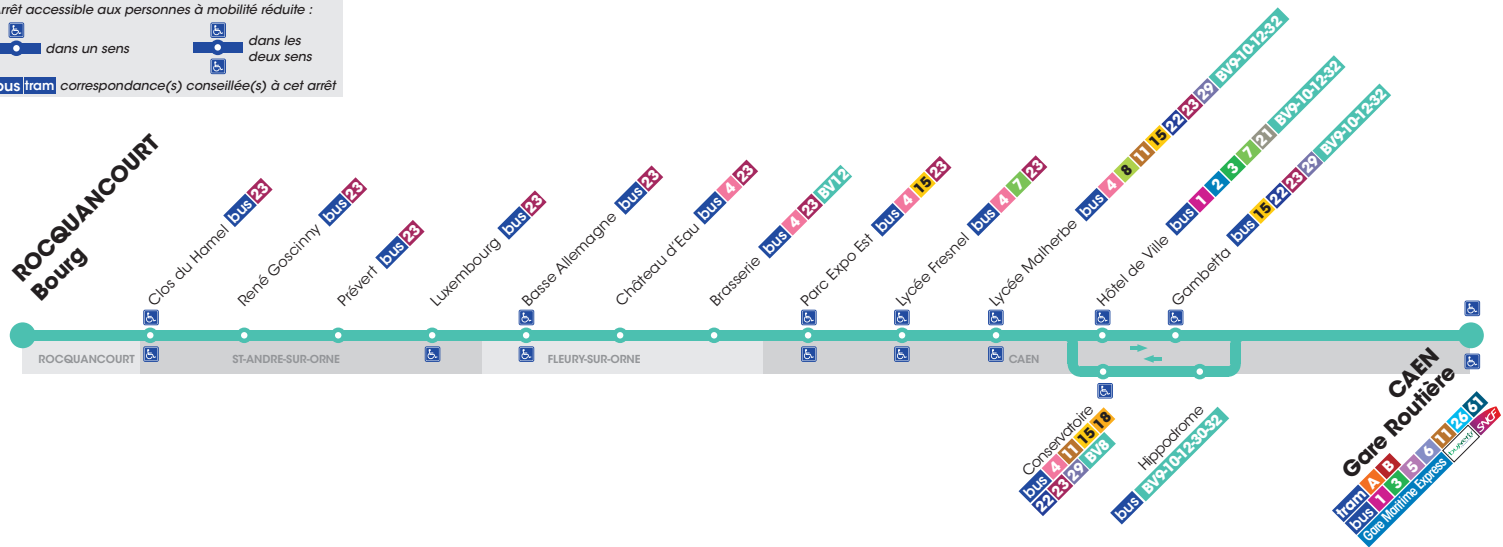

Arrêt accessible aux personnes à mobilité réduite :

dans un sens dans les deux sens

correspondance(s) conseillée(s) à cet arrêt