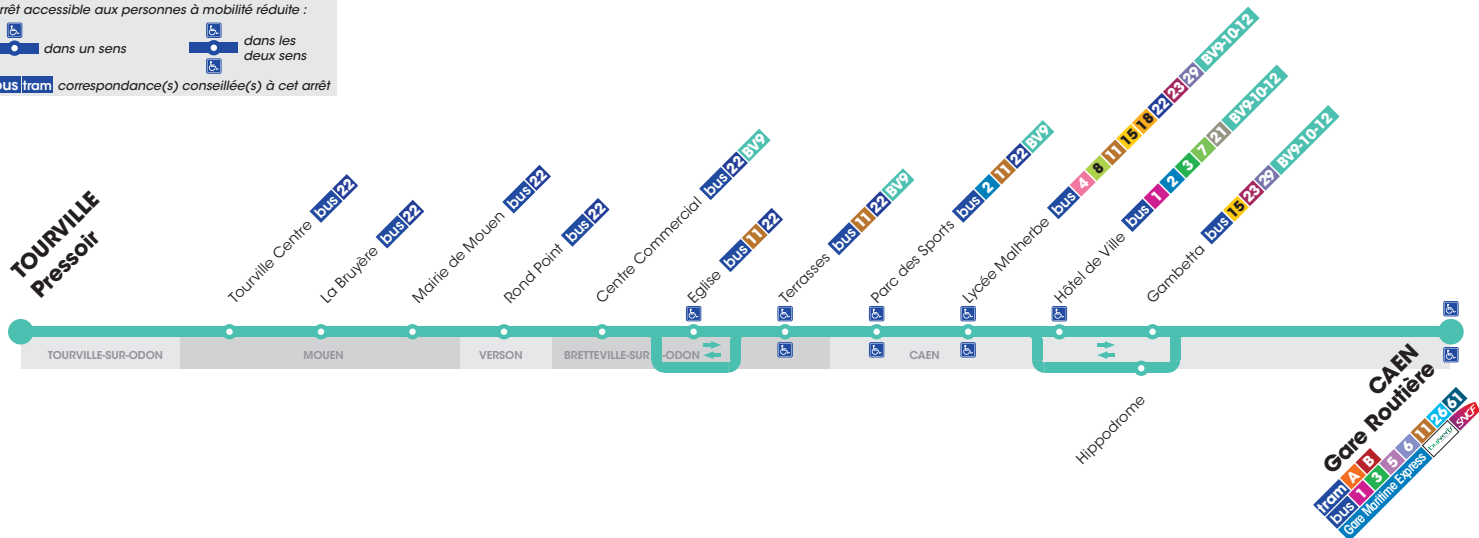

AB Correspondances Tram :

A la station Gare Routière (SNCF) avec les trams A et B.

La desserte scolaire et universitaire :

- Lycée Malherbe et Lycée Oasis à Caen.

Réseau complémentaire :

Les 26 lignes du réseau complémentaire desservent de nombreux équipements publics et établissements scolaires et sont accessibles à tous. Elles circulent principalement le matin et le soir et ne fonctionnent pas pendant les vacances scolaires. Elles sont facilement reconnaissables avec une numérotation de 100 à 127.

Vous utilisez la ligne BV32 ? En complément, la ligne 113 peut vous intéresser.

Rendez-vous sur twisto.fr / rubrique «Réseau complémentaire» pour en savoir plus.

Calendrier vacances scolaires Bus Verts

- du 20 octobre au 2 novembre 2016 inclus
- du 17 décembre 2016 au 2 janvier 2017 inclus
- du 11 au 26 février 2017 inclus
- du 8 au 23 avril 2017 inclus

AUCUN BUS NE CIRCULE LE 1^{ER} MAI.

Arrêt accessible aux personnes à mobilité réduite :

 dans un sens

 dans les deux sens

 |  correspondance(s) conseillée(s) à cet arrêt

Cette ligne fait son départ de Vire, Aunay-sur-Odon et Villers-Bocage au tarif Bus Verts.