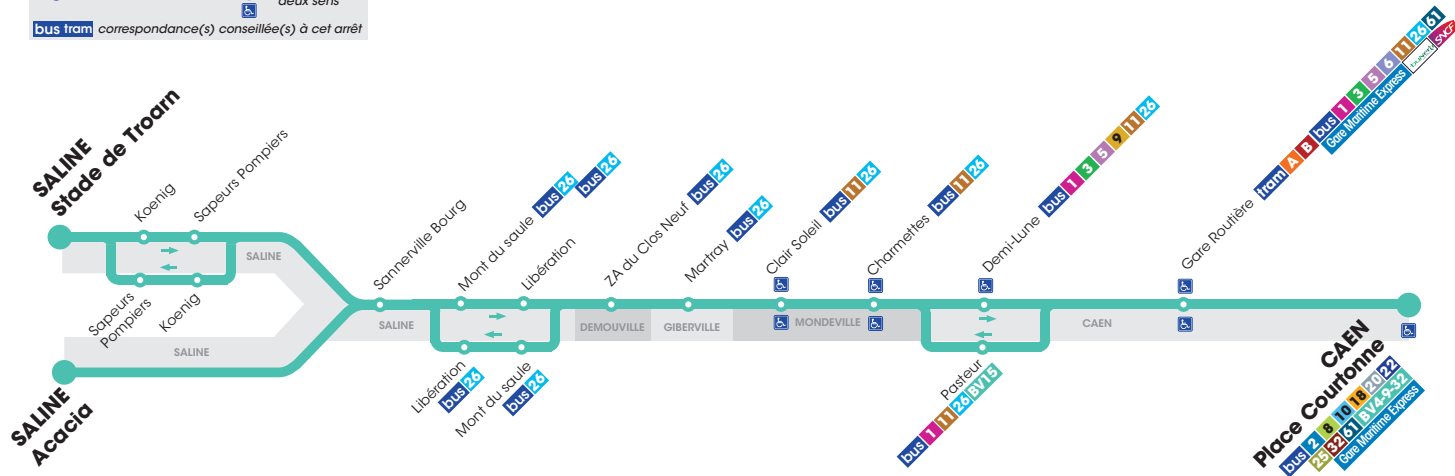

Flexo

3

La ligne **Flexo 3** assure un service de soirée les vendredis et samedis, au départ de l'arrêt St Pierre à Caen à 22h30 et 0h30.

Fréquence :

Du lundi au samedi, la BV36 circule de 7h à 19h.
Le dimanche et les jours fériés, elle propose 2 départs.

Vous utilisez la ligne BV36 ? En complément, la ligne 122 peut vous intéresser.

Rendez-vous sur twisto.fr / rubrique «Réseau complémentaire» pour en savoir plus.

Calendrier vacances scolaires Bus Verts

- du 20 octobre au 2 novembre 2016 inclus
- du 17 décembre 2016 au 2 janvier 2017 inclus
- du 11 au 26 février 2017 inclus
- du 8 au 23 avril 2017 inclus

AUCUN BUS NE CIRCULE LE 1^{ER} MAI.

Arrêt accessible aux personnes à mobilité réduite :

 dans un sens  dans les deux sens

  correspondance(s) conseillée(s) à cet arrêt

Cette ligne fait son départ de Pont-l'Evêque au tarif Bus Verts.

Flexo

3

**LES VENDREDIS ET
SAMEDIS SOIRS,
PENSEZ FLEXO !**

La ligne **Flexo 3** dessert les communes de Mondeville, Giberville, Démouville et Saline au départ de **St-Pierre** à **22h30** et **0h30**. Tous les arrêts ne sont pas systématiquement desservis.