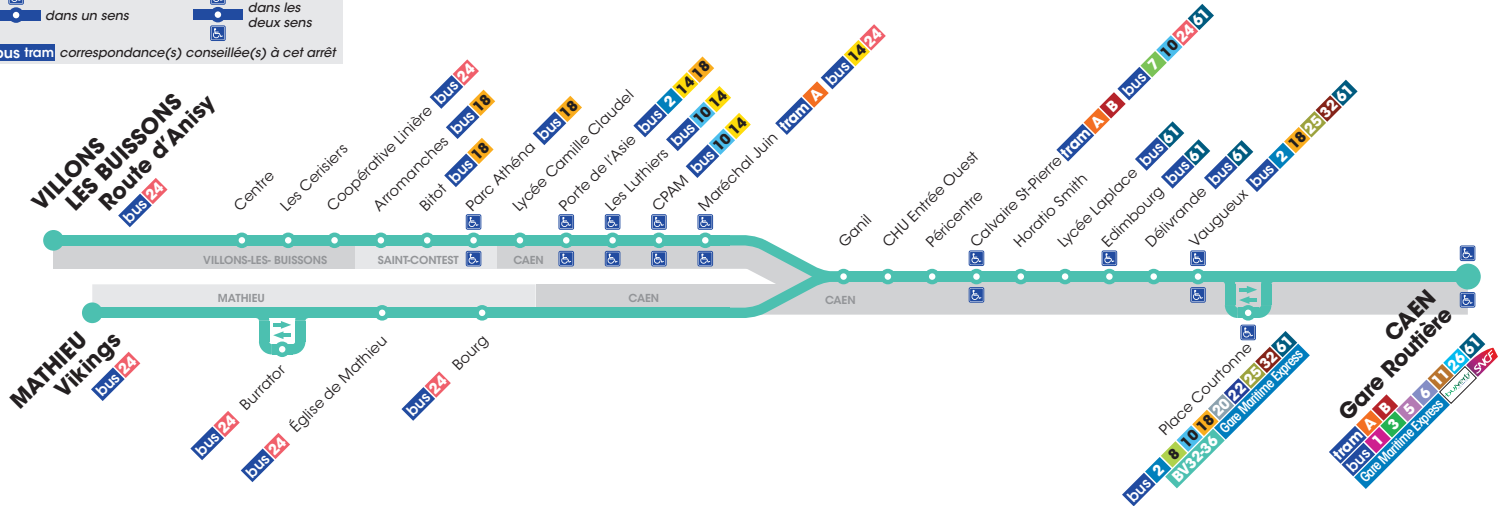

Arrêt accessible aux personnes à mobilité réduite :

- dans un sens
- dans les deux sens

bus tram correspondance(s) conseillée(s) à cet arrêt

	lu me ve	ma je	lu me ve	ma je	lu me ve	ma je	lu me ve	ma je	lu me ve	ma je	lu me ve	ma je	lu me ve	ma je	lu je	ma ve
	(1)	(1)	(1)	(1)	(2)	(2)	(2)	(2)	(2)	(2)	(2)	(2)	(2)	(2)	(2)	(2)
MATHIEU Vikings	-	-	-	-	-	7.50	-	-	-	-	-	-	-	-	-	-
Eglise	-	7.14	-	-	-	7.52	8.19	8.53	-	13.39	17.34					
Bourg	-	7.16	-	-	-	7.54	8.21	8.55	-	13.41	17.36					
VILLONS-LES-BUISSONS Route d'Anisy	6.52	-	-	-	7.51	-	-	9.01	-	-	-					
Centre	6.53	-	-	-	7.52	-	-	9.02	-	-	-					
Les Cerisiers	6.55	-	-	-	7.53	-	-	9.04	-	-	-					
Coopérative Linière	6.57	-	-	-	7.56	-	-	9.07	-	-	-					
ST-CONTEST Arromanches	6.59	-	-	-	7.59	-	-	9.09	-	-	-					
Bitot	7.01	-	-	-	8.01	-	-	9.11	-	-	-					
Parc Athéna	7.02	-	-	-	8.02	-	-	9.12	-	-	-					
CAEN Lycée Camille Claudel	-	-	-	-	8.05	-	-	9.14	-	-	-					
Porte de l'Asie	-	-	-	-	8.06	-	-	9.15	-	-	-					
Les Luthiers	7.04	-	-	-	-	-	-	9.17	-	-	-					
CPAM	7.05	-	-	-	-	-	-	9.18	-	-	-					
Maréchal Juin	7.06	-	-	-	-	-	-	9.19	13.39	-	-					
Ganil	-	7.24	7.42	-	-	8.04	8.29	-	-	13.49	17.44					
CHU Entrée Ouest	7.08	7.25	7.44	-	-	8.06	8.31	9.21	13.42	13.51	17.46					
Péricentre	7.09	7.27	7.46	-	-	8.08	8.33	9.23	13.44	13.53	17.48					
Horatio Smith	-	-	-	-	8.16	8.13	-	-	-	-	-					
Lycée Laplace	7.11	7.29	7.48	-	-	8.17	8.36	9.26	13.46	13.55	17.51					
Edimbourg	7.12	7.30	7.49	-	-	8.18	8.37	9.27	13.47	13.56	17.52					
Délivrande	7.13	7.31	7.50	-	-	8.19	8.38	9.28	13.48	13.57	17.53					
Vauqueux	7.15	7.33	7.52	-	-	8.21	8.40	9.30	13.50	13.59	17.55					
Gare routière (SNCF)	7.25	7.43	8.05	-	-	-	8.53	9.43	14.03	14.12	18.08					
Départ des trains vers Paris	lu à ve	sa														

Cette ligne fait son départ de Bény-sur-Mer et Cresserons au tarif Bus Verts.

(1) Service Bus verts réalisé par un taxi durant les vacances scolaires.

(2) Circule uniquement en période scolaire.