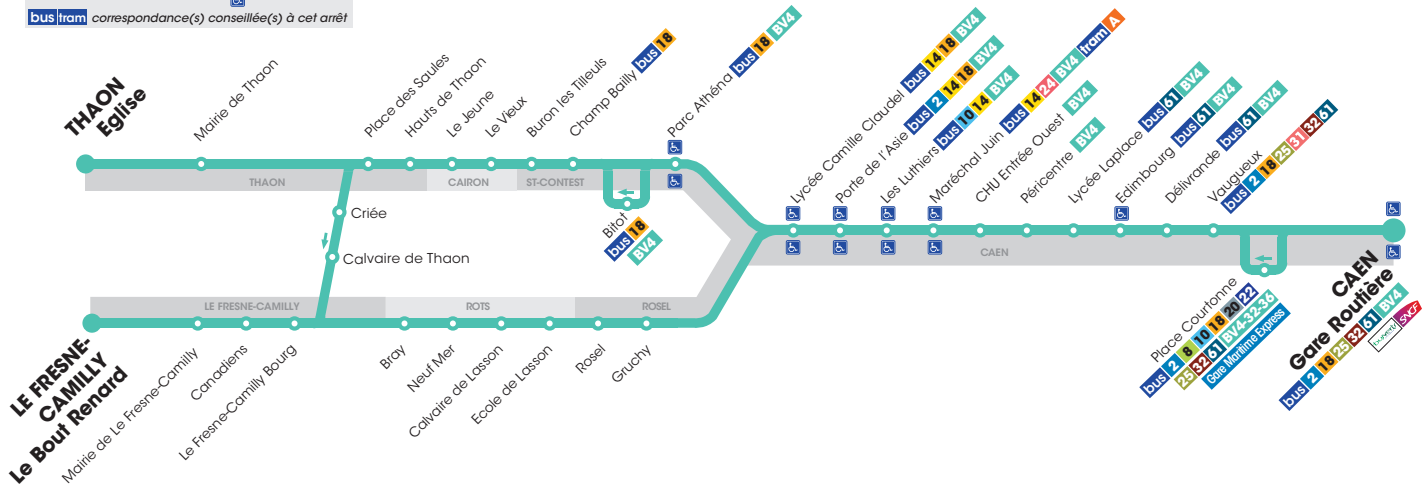

Arrêt accessible aux personnes à mobilité réduite :

dans un sens

dans les deux sens

correspondance(s) conseillée(s) à cet arrêt