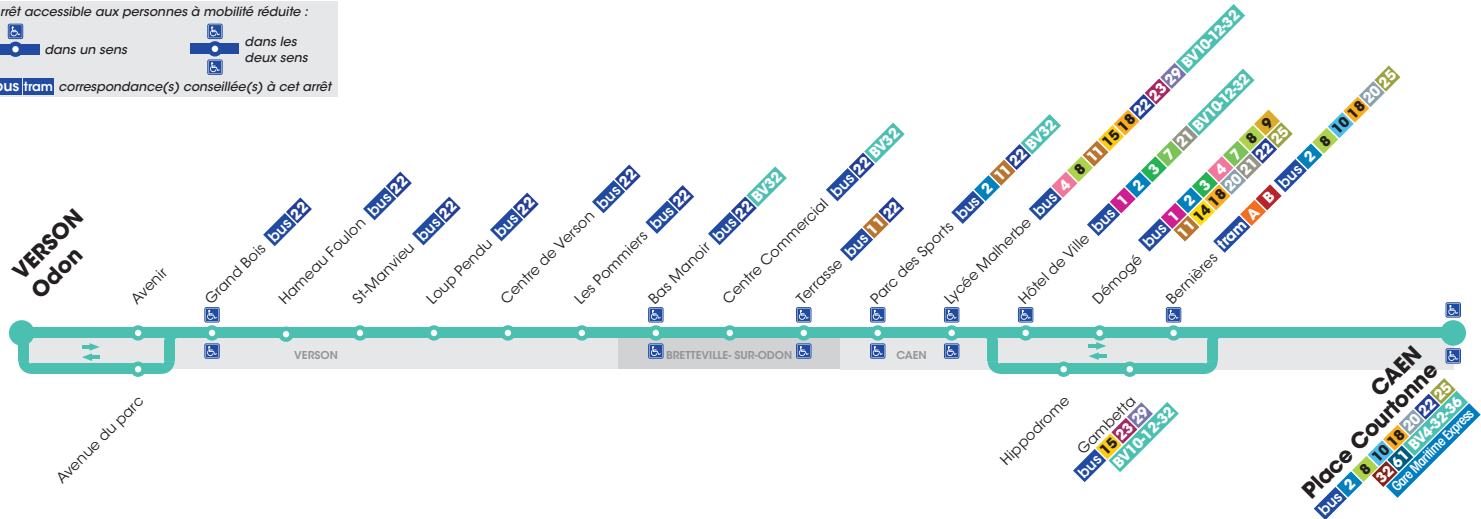

Arrêt accessible aux personnes à mobilité réduite :

- dans un sens
- dans les deux sens
- correspondance(s) conseillée(s) à cet arrêt

Cette ligne fait son départ de Bougy, Baron-sur-Odon et Fontaine Etaupefour au tarif Bus Verts.

	lu me ve	ma je ve	lu me ve	ma je ve	lu me ve	ma je ve	sa	lu me ve	ma je ve	lu me ve	ma je ve	lu me ve	ma je ve	lu me ve	ma je ve	lu me ve	ma je ve	lu me ve	ma je ve	lu me ve	ma je ve	lu me ve	ma je ve	dimanche et fêtes		
			(1)	(1)				(2)																		
VERSON Odon	-	-	-	-	-	-	-	-	-	-	-	-	-	-	-	17.10	18.10	19.20	19.28	-	-	-	-	-	-	
Avenir	-	-	-	-	-	-	-	-	-	-	-	-	-	-	-	17.11	18.11	19.21	19.29	-	-	-	-	-	-	-
Avenue du Parc	-	-	-	-	-	-	-	-	-	-	-	-	-	-	-	17.12	18.12	19.22	19.30	-	-	-	-	-	-	-
Rond Point	-	-	-	-	-	-	-	-	-	-	-	-	-	-	-	-	-	-	-	12.31	18.51	12.31	18.51	12.31	18.51	12.31
Grand Bois	6.15	-	7.01	7.15	7.35	8.15	8.15	9.15	10.15	11.15	12.15	13.15	14.15	15.15	16.15	17.15	18.15	19.25	19.33	12.32	18.52	12.32	18.52	12.32	18.52	12.32
Hameau Foulon	6.16	-	7.02	7.17	7.37	8.16	8.16	9.16	10.16	11.16	12.16	13.16	14.16	15.16	16.16	17.16	18.16	19.26	19.34	12.33	18.53	12.33	18.53	12.33	18.53	12.33
St-Manvieu	6.17	-	7.03	7.19	7.39	8.17	8.17	9.17	10.17	11.17	12.17	13.17	14.17	15.17	16.17	17.17	18.17	19.27	19.35	12.34	18.54	12.34	18.54	12.34	18.54	12.34
Loup Pendu	6.18	-	7.04	7.20	7.40	8.18	8.18	9.18	10.18	11.18	12.18	13.18	14.18	15.18	16.18	17.18	18.18	19.28	19.36	12.35	18.55	12.35	18.55	12.35	18.55	12.35
Centre	6.19	-	7.05	7.21	7.42	8.19	8.19	9.19	10.19	11.19	12.19	13.19	14.19	15.19	16.19	17.19	18.19	19.29	19.37	12.36	18.56	12.36	18.56	12.36	18.56	12.36
Les Pommiers	6.20	-	7.06	7.22	7.43	8.20	8.20	9.20	10.20	11.20	12.20	13.20	14.20	15.20	16.20	17.20	18.20	19.30	19.38	12.37	18.57	12.37	18.57	12.37	18.57	12.37
BRETTEVILLE-SUR-ODON Bas Manoir	6.21	7.03	7.07	7.24	7.45	8.21	8.21	9.21	10.21	11.21	12.21	13.21	14.21	15.21	16.21	17.21	18.21	19.31	19.39	12.38	18.58	12.38	18.58	12.38	18.58	12.38
Centre Commercial	6.23	7.05	7.09	7.26	7.48	8.23	8.23	9.23	10.23	11.23	12.23	13.23	14.23	15.23	16.23	17.23	18.23	19.33	19.41	12.39	18.59	12.39	18.59	12.39	18.59	12.39
Eglise	6.25	7.06	7.11	7.27	7.49	8.25	8.25	9.25	10.25	11.25	12.25	13.25	14.25	15.25	16.25	17.25	18.25	19.35	19.43	12.41	19.01	12.41	19.01	12.41	19.01	12.41
Terrasses	6.26	7.07	7.12	7.28	7.50	8.26	8.26	9.26	10.26	11.26	12.26	13.26	14.26	15.26	16.26	17.26	18.26	19.36	19.44	12.42	19.02	12.42	19.02	12.42	19.02	12.42
CAEN Parc des Sports	6.29	7.10	7.15	7.31	7.54	8.31	8.29	9.29	10.29	11.29	12.29	13.29	14.29	15.29	16.29	17.30	18.30	19.39	19.47	12.45	19.05	12.45	19.05	12.45	19.05	12.45
Parc expo nord	6.32	7.13	7.18	7.33	7.57	8.34	8.32	9.32	10.32	11.32	12.32	13.32	14.32	15.32	16.32	17.33	18.33	19.42	19.50	12.48	19.08	12.48	19.08	12.48	19.08	12.48
Lycée Malherbe	6.35	7.15	7.21	7.35	7.59	8.37	8.35	9.35	10.35	11.35	12.35	13.35	14.35	15.35	16.35	17.36	18.36	19.45	19.53	12.51	19.11	12.51	19.11	12.51	19.11	12.51
Hôtel de Ville	6.36	7.16	7.22	7.38	8.02	8.40	8.36	9.36	10.36	11.36	12.36	13.36	14.36	15.36	16.36	17.38	18.38	19.46	19.54	12.52	19.12	12.52	19.12	12.52	19.12	12.52
Démogé	6.40	7.20	7.26	7.40	8.05	8.46	8.40	9.40	10.40	11.40	12.42	13.42	14.40	15.40	16.42	17.44	18.44	19.50	19.58	-	-	-	-	-	-	-
Bernières	6.41	7.22	7.28	7.41	8.06	8.48	8.41	9.41	10.41	11.41	12.44	13.44	14.41	15.41	16.44	17.46	18.46	19.51	19.59	-	-	-	-	-	-	-
Place Courtonne	6.44	7.23	7.31	7.43	8.10	8.52	8.44	9.44	10.44	11.44	12.48	13.48	14.44	15.44	16.48	17.50	18.50	19.54	20.02	-	-	-	-	-	-	-
Gambetta	-	-	-	-	-	-	-	-	-	-	-	-	-	-	-	-	-	-	-	12.55	19.15	12.55	19.15	12.55	19.15	12.55
Gare Routière (SNCF)	-	-	-	-	-	-	-	-	-	-	-	-	-	-	-	-	-	-	-	12.59	19.19	12.59	19.19	12.59	19.19	12.59
Départ des trains vers Paris	lu à ve	sa/di																								

(1) Circule uniquement en période scolaire. - (2) Circule uniquement en période de vacances scolaires.