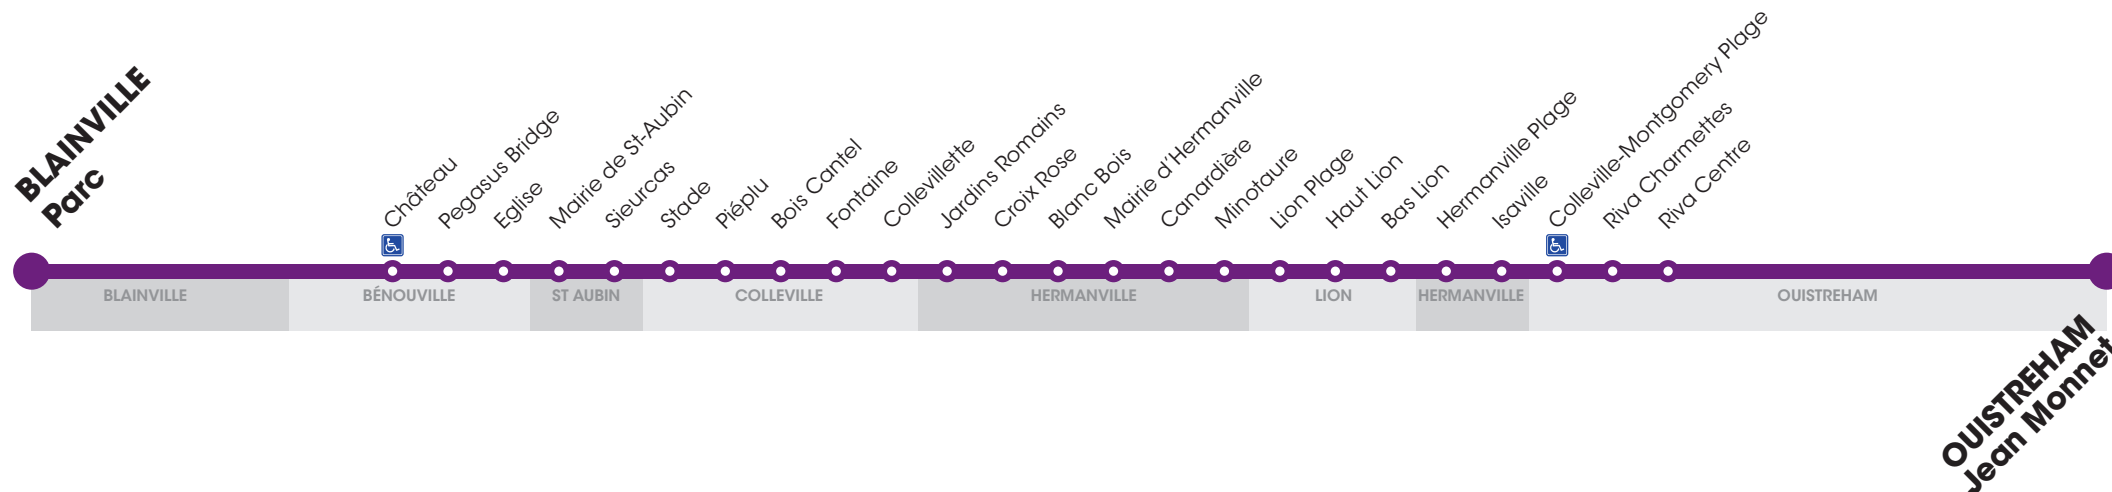

RESEAU COMPLEMENTAIRE*

à partir du mardi 3 janvier 2017

Arrêt accessible aux personnes à mobilité réduite

VERS OUISTREHAM Collège Jean Monnet		LUNDI À VENDREDI						
BLAINVILLE	Parc	7.58 ⁽¹⁾	-	-	-	-	-	8.58
BÉNOUVILLE	Château	8.00 ⁽¹⁾	-	-	-	-	-	8.59
	Pégasus Bridge	8.01 ⁽¹⁾	-	-	-	-	-	9.00
	Eglise	8.03 ⁽¹⁾	-	-	-	-	-	9.01
ST AUBIN	Mairie	8.07 ⁽¹⁾	-	-	-	-	-	9.05
	Sieurcas	8.08 ⁽¹⁾	-	-	-	-	-	9.06
COLLEVILLE	Stade	8.09 ⁽¹⁾	-	-	-	-	-	9.07
	Piéplu	8.11 ⁽¹⁾	-	8.07 ⁽¹⁾	-	-	-	9.09
	Bois Cantel	8.13 ⁽¹⁾	-	8.11 ⁽¹⁾	-	-	-	9.11
	Fontaine	-	-	8.11 ⁽¹⁾	-	-	-	9.13
	Collevillette	-	-	8.13 ⁽¹⁾	-	-	-	9.14
HERMANVILLE	Jardins Romains	-	-	-	8.04	-	8.50	-
	Croix Rose	-	8.04	-	-	-	8.54	-
	Blanc Bois	-	-	-	8.06	-	-	-
	Mairie	-	8.07	-	-	-	8.56	-
	Canardière	-	8.09	-	-	-	8.57	-
LION	Minotaure	-	8.11	-	-	-	8.59	-
	Lion Plage	-	-	-	7.53	8.07 ⁽¹⁾	9.02	-
	Haut Lion	-	-	-	7.55	-	9.04	-
	Bas Lion	-	-	-	-	8.10 ⁽¹⁾	9.07	-
HERMANVILLE	Plage	-	-	-	-	8.12 ⁽¹⁾	9.09	-
	Isaville	-	8.14	-	-	8.13 ⁽¹⁾	9.10	-
OUISTREHAM	Colleville-Montg. Plage	-	-	-	-	8.14 ⁽¹⁾	9.11	-
	Riva Charmettes	-	-	-	-	8.16 ⁽¹⁾	9.13	-
	Riva Centre	-	-	-	-	8.18 ⁽¹⁾	9.15	-
	Collège Jean Monnet	8.23 ⁽¹⁾	8.23	8.22 ⁽¹⁾	8.20	8.21 ⁽¹⁾	9.18	9.23