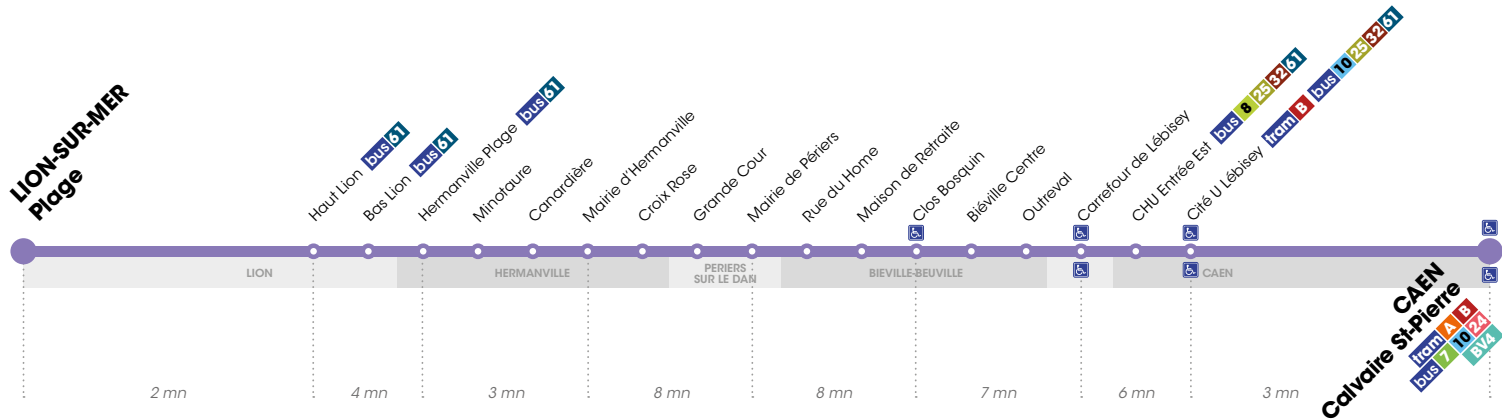

### La desserte scolaire :

- Collège Lechanteur, Lycées Dumont d'Urville, Laplace et Victor Hugo à Caen.

**Hiver** : du 13/02 au 17/02 et du 20/02 au 24/02 2017

**Printemps** : du 10/04 au 14/04 et du 18/04 au 21/04 et le 26/05 2017

# Ligne 62

LION-SUR-MER (PLAGE) ▶ HERMANVILLE-SUR-MER ▶ PÉRIERS-SUR-LE-DAN  
 ▶ BIÉVILLE-BEUVILLE ▶ HÉROUVILLE ▶ CAEN (CALVAIRE ST-PIERRE)

Arrêt accessible aux personnes à mobilité réduite :

bus tram correspondance(s) conseillée(s) à cet arrêt

<b>Lion Plage</b>	6.43	7.05	7.20	(1)	7.30	-	(2)	7.45	8.10	8.30	9.30	11.50	13.10	14.36	15.12	16.05	16.35	17.30	19.05
<b>Haut Lion</b>	6.46	7.08	7.23	-	7.33	-	7.47	8.13	8.33	9.33	11.52	13.12	14.38	15.14	16.07	16.37	17.32	19.07	
<b>Hermanville Plage</b>	6.50	7.13	7.27	-	7.37	-	7.51	8.17	8.37	9.37	11.56	13.16	14.42	15.18	16.11	16.41	17.36	19.11	
<b>Minotaure</b>	6.51	7.14	7.28	-	7.38	7.40	7.52	8.18	8.38	9.38	11.57	13.17	14.43	15.19	16.12	16.42	17.37	19.12	
<b>Mairie d'Hermanville</b>	6.52	7.16	7.30	-	7.40	7.42	7.53	8.20	8.40	9.40	11.59	13.19	14.45	15.20	16.14	16.43	17.39	19.14	
<b>Mairie de Périers</b>	-	-	7.38	-	-	7.50	-	8.28	-	9.47	-	13.27	14.52	-	16.21	-	17.47	-	
<b>Rue du Home</b>	6.59	7.23	7.41	-	7.48	7.53	8.00	8.31	8.47	9.50	12.06	13.30	14.55	15.27	16.24	16.50	17.50	19.21	
<b>Maison de Retraite</b>	7.02	7.26	-	7.40	7.51	-	-	-	8.50	-	12.09	13.33	-	15.30	-	16.53	17.53	19.24	
<b>Clos Bosquin</b>	7.04	7.28	7.42	7.42	7.53	7.54	8.01	8.32	8.52	9.51	12.11	13.35	14.56	15.32	16.25	16.55	17.55	19.26	
<b>Carrefour de Lébisey</b>	7.10	7.34	7.49	7.50	8.01	8.01	8.09	8.40	8.59	9.57	12.16	13.41	15.02	15.38	16.31	17.02	18.02	19.31	
<b>Cité U Lébisey</b>	7.15	7.39	7.55	7.56	8.07	8.07	-	8.46	9.05	10.03	12.22	13.46	15.07	15.43	16.37	17.08	18.07	19.36	
<b>Calvaire St-Pierre</b>	7.17	7.41	7.58	7.59	8.10	8.10	-	8.48	9.07	10.05	12.24	13.48	15.09	15.45	16.39	17.10	18.09	19.38	