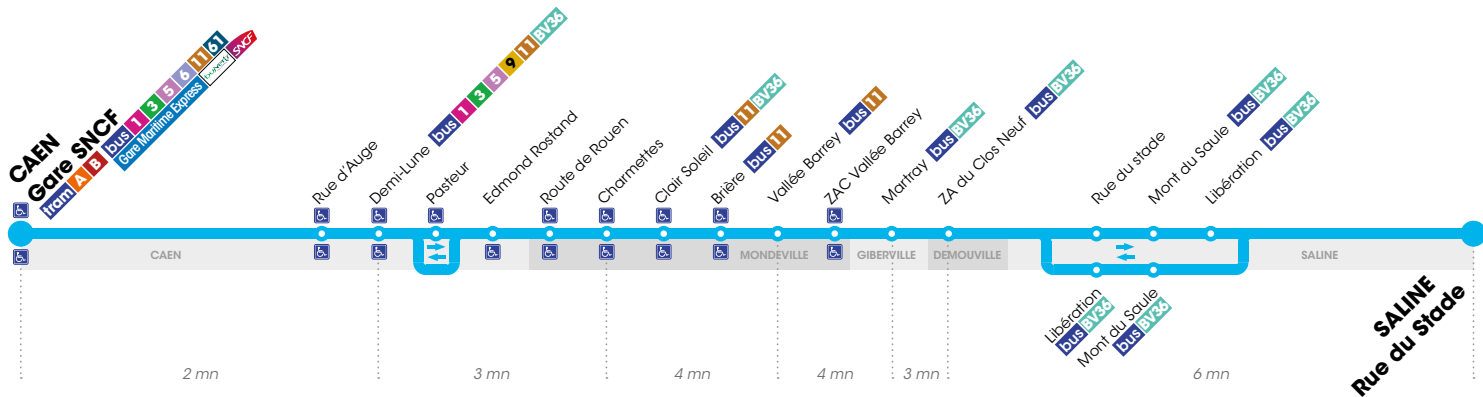

La desserte scolaire :

- Collèges Guy Liard à Mondeville et Sacré-Cœur à Caen.

Réseau complémentaire :

Les 26 lignes du réseau complémentaire desservent de nombreux équipements publics et établissements scolaires et sont accessibles à tous. Elles circulent principalement le matin et le soir et ne fonctionnent pas pendant les vacances scolaires. Elles sont facilement reconnaissables avec une numérotation de 100 à 127.

Vous utilisez la ligne 26 ? En complément, la ligne 122 peut vous intéresser.

Rendez-vous sur twisto.fr / rubrique «Réseau complémentaire» pour en savoir plus.

Ligne

26

CAEN (GARE SNCF) ▶ MONDEVILLE (VALLÉE BARREY) ▶ SALINE (RUE DU STADE)

Arrêt accessible aux personnes à mobilité réduite :

 dans un sens
 dans les deux sens
  correspondance(s) conseillée(s) à cet arrêt

	🕒	🕒	🕒	🕒	🕒	🕒
Gare SNCF	9.30	10.30	11.30	14.30	15.30	16.30
Demi-Lune	9.32	10.32	11.32	14.32	15.32	16.32
Charmettes	9.36	10.36	11.36	14.36	15.36	16.36
Vallée Barrey	9.39	10.39	11.39	14.39	15.39	16.39
ZAC Vallée Barrey	9.40	10.40	11.40	14.40	15.40	16.40
Martray	9.43	10.43	11.43	14.43	15.43	16.43
ZA du Clos Neuf	9.46	10.46	11.46	14.46	15.46	16.46
Rue du Stade	9.47	10.47	11.47	14.47	15.47	16.47
Mont du Saule	9.48	10.48	11.48	14.48	15.48	16.48
Libération	9.50	10.50	11.50	14.50	15.50	16.50
Rue du Stade	9.52	10.52	11.52	14.52	15.52	16.52

Flexo

3

**LES VENDREDIS
ET SAMEDIS SOIRS,
PENSEZ FLEXO !**

La ligne **Flexo 3** dessert les communes de Mondeville, Giberville, Démouville et Saline au départ de **St-Pierre** à **22h30** et **0h30**. Tous les arrêts ne sont pas systématiquement desservis.