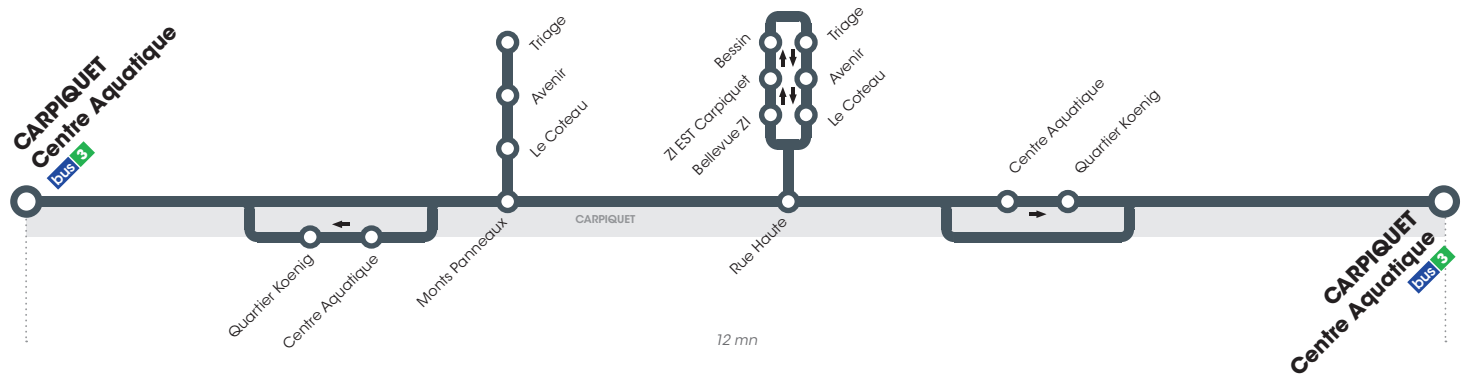

Horaires valables du 18 au 31 décembre 2017*

LUNDI À VENDREDI ► Direction **CARPIQUET** Centre Aquatique

Retrouvez les horaires en période de vacances scolaires p.2

	TAXI	TAXI	TAXI	TAXI	TAXI	TAXI	TAXI
Centre Aquatique	6.53	7.17	7.45	8.13	16.28	17.03	17.35
Monts Panneaux	6.55	7.21	7.49	8.17	16.30	17.05	17.37
ZA Ouest	6.56	7.22	7.50	8.18	16.31	17.06	17.38
Carpique ZI	6.58	7.24	7.52	8.20	16.32	17.07	17.38
Codica	7.00	7.26	7.54	8.22	16.33	17.08	17.39
ZI Carpiquet	7.01	7.27	7.55	8.23	16.34	17.09	17.40
ZA Ouest	7.02	7.28	7.56	8.24	16.35	17.10	17.41
Monts Panneaux	7.02	7.28	7.56	8.24	16.35	17.10	17.41
Rue Haute	7.03	7.29	7.57	8.25	16.36	17.11	17.42
Bellevue ZI	7.03	7.29	7.57	8.25	16.36	17.11	17.42
Carpique ZI Est	7.04	7.30	7.58	8.26	16.37	17.12	17.43
Bessin	7.04	7.30	7.58	8.26	16.37	17.12	17.43
Triage-Avenir	7.05	7.31	7.59	8.27	16.38	17.13	17.44
Avenir	7.06	7.32	8.00	8.28	16.39	17.14	17.45
Le Coteau	7.07	7.33	8.01	8.29	16.41	17.16	17.47
Rue Haute	7.07	7.33	8.01	8.29	16.41	17.16	17.47
Centre Aquatique	7.09	7.35	8.03	8.31	16.43	17.18	17.49
Quartier Koenig	7.13	7.39	8.07	8.35	16.47	17.22	17.53
Centre Aquatique	7.17	7.43	8.11	8.39	16.51	17.26	17.57

TAXI Service assuré par un taxi aux tarifs habituels Twisto (tickets et abonnements).

Horaires valables du 1^{er} janvier au 1^{er} juillet 2018*

VACANCES SCOLAIRES / LUNDI À VENDREDI

► Direction **CARPIQUET** Centre Aquatique