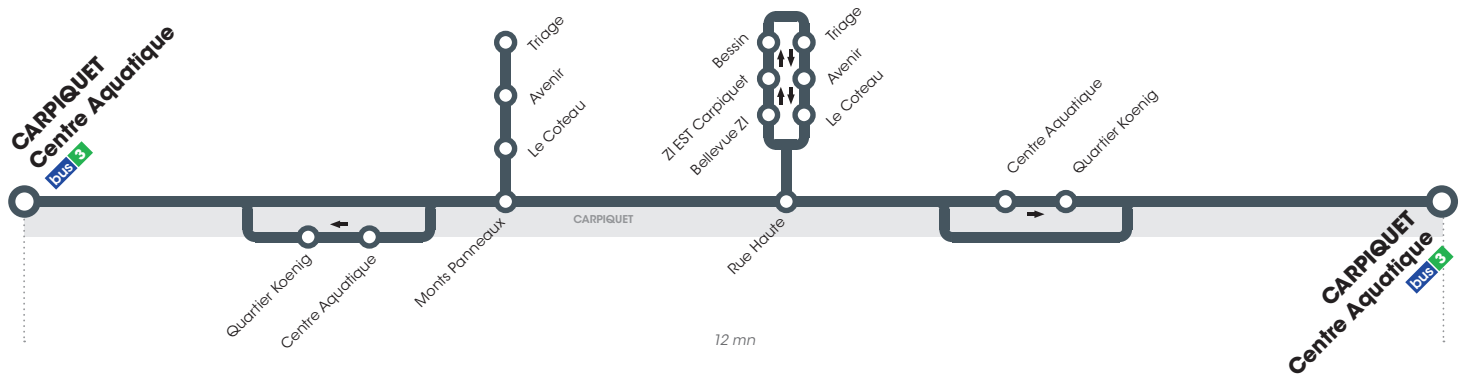

Horaires valables du 18 au 31 décembre 2017*

LUNDI À VENDREDI ► Direction **CARPIQUET** Centre Aquatique

Retrouvez les horaires en période de vacances scolaires p.2

	TAXI	TAXI	TAXI	TAXI	TAXI	TAXI	TAXI
Centre Aquatique	6.53	7.17	7.45	8.13	16.28	17.03	17.35
Monts Panneaux	6.55	7.21	7.49	8.17	16.30	17.05	17.37
ZA Ouest	6.56	7.22	7.50	8.18	16.31	17.06	17.38
Carpique ZI	6.58	7.24	7.52	8.20	16.32	17.07	17.38
Codica	7.00	7.26	7.54	8.22	16.33	17.08	17.39
ZI Carpiquet	7.01	7.27	7.55	8.23	16.34	17.09	17.40
ZA Ouest	7.02	7.28	7.56	8.24	16.35	17.10	17.41
Monts Panneaux	7.02	7.28	7.56	8.24	16.35	17.10	17.41
Rue Haute	7.03	7.29	7.57	8.25	16.36	17.11	17.42
Bellevue ZI	7.03	7.29	7.57	8.25	16.36	17.11	17.42
Carpique ZI Est	7.04	7.30	7.58	8.26	16.37	17.12	17.43
Bessin	7.04	7.30	7.58	8.26	16.37	17.12	17.43
Triage-Avenir	7.05	7.31	7.59	8.27	16.38	17.13	17.44
Avenir	7.06	7.32	8.00	8.28	16.39	17.14	17.45
Le Coteau	7.07	7.33	8.01	8.29	16.41	17.16	17.47
Rue Haute	7.07	7.33	8.01	8.29	16.41	17.16	17.47
Centre Aquatique	7.09	7.35	8.03	8.31	16.43	17.18	17.49
Quartier Koenig	7.13	7.39	8.07	8.35	16.47	17.22	17.53
Centre Aquatique	7.17	7.43	8.11	8.39	16.51	17.26	17.57

TAXI Service assuré par un taxi aux tarifs habituels Twisto (tickets et abonnements).

Horaires valables du 1^{er} janvier au 1^{er} juillet 2018*

VACANCES SCOLAIRES / LUNDI À VENDREDI

► Direction **CARPIQUET** Centre Aquatique