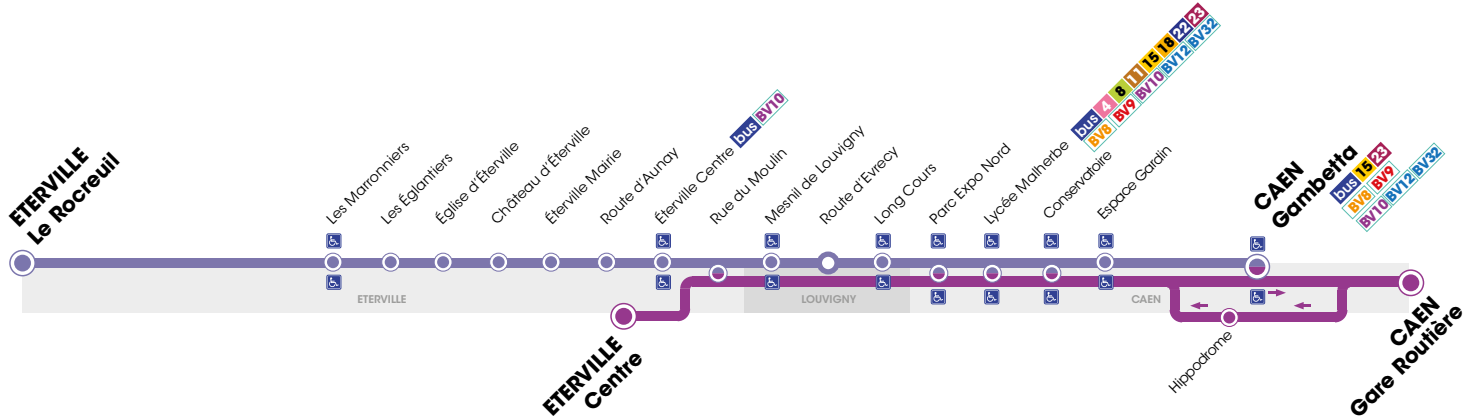

La ligne 29 dessert également la commune de Louvigny.

En complément de la ligne 29, la ligne **Flexo 5** assure un **service de soirée** les vendredis et samedis, au départ de l'arrêt Tour Leroy à 22h30 et 0h30. Elle dessert les communes de Louvigny et Éterville.

## Calendrier vacances scolaires Bus Verts

**Toussaint** : du 23/10 au 05/11 2017 inclus

**Noël** : du 25/12 au 07/01 2018 inclus

Arrêt accessible aux personnes à mobilité réduite :

-  dans les deux sens
  correspondance(s) conseillée(s) à cet arrêt
-  arrêt desservi par la ligne Twisto 26
-  arrêt desservi par la ligne Bus Verts 10
-  arrêt desservi par la ligne Twisto 26 et la ligne Bus Verts 10

**Circule toute l'année**

**Circule uniquement en période scolaire**

**Circule uniquement pendant les vacances scolaires**

**Flexo**  
**5**

**LE VENDREDIS ET SAMEDIS SOIR, PENSEZ FLEXO !**

La ligne **Flexo 5** dessert les communes de Louvigny et Éterville au départ de **Tour Leroy à 22h30 et 0h30**. Tous les arrêts ne sont pas systématiquement desservis.

TAXI TAXI

Circule toute l'année

Circule uniquement en période scolaire

Circule uniquement pendant les vacances scolaires

**Flexo 5** LE VENDREDIS ET SAMEDIS SOIR, PENSEZ FLEXO !

La ligne Flexo 5 dessert les communes de Louvigny et Éterville au départ de Tour Leroy à 22h30 et 0h30. Tous les arrêts ne sont pas systématiquement desservis.