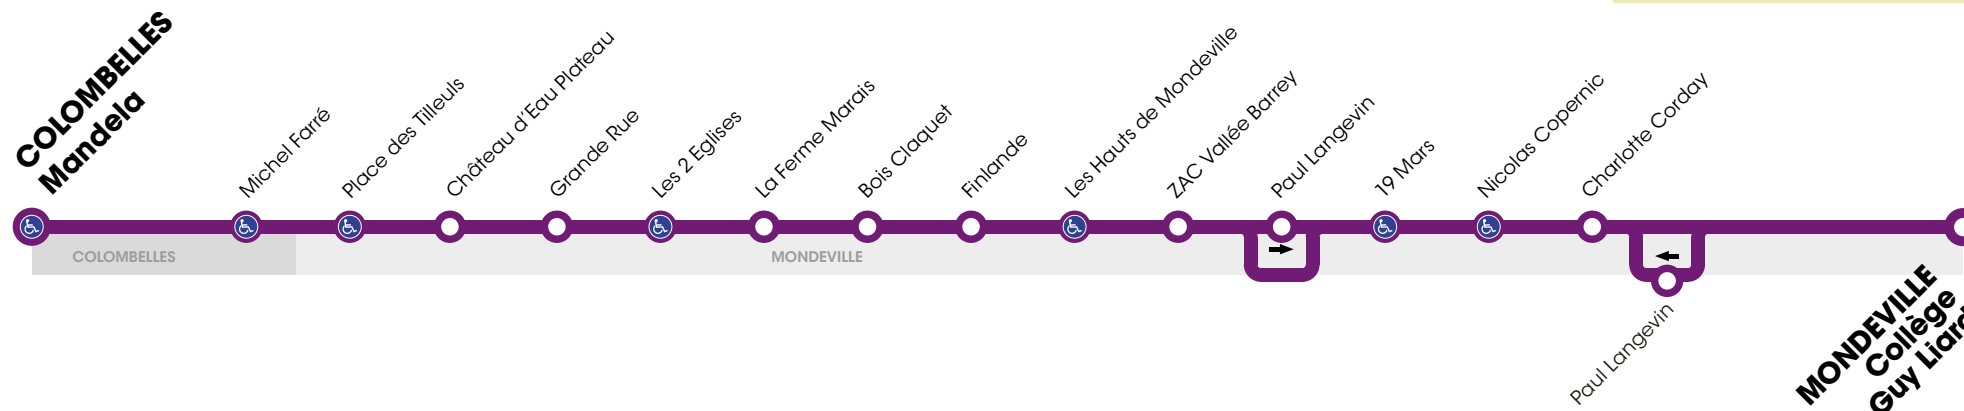

RESEAU COMPLEMENTAIRE*

Horaires valables du lundi 4 septembre au vendredi 22 décembre 2017

 Arrêt accessible dans les deux sens aux personnes à mobilité réduite.

VERS MONDEVILLE Collège Guy Liard		LUNDI À VENDREDI
COLOMBELLES	Mandela	7.38
	Michel Farré	7.40
MONDEVILLE	Place des Tilleuls	7.40
	Château d'Eau Plateau	7.41
	Grande Rue	7.42
	Les 2 Eglises	7.43
	La Ferme Marais	7.45
	Bois Claquet	7.46
	Finlande	7.47
	Les Hauts de Mondeville	7.48
	ZAC Vallée Barrey	7.50
	Paul Langevin	7.55
	19 Mars	7.56
	Nicolas Copernic	7.57
	Charlotte Corday	7.58
Collège Guy Liard	8.05	

* les lignes du réseau complémentaire ne circulent pas pendant les vacances scolaires

RESEAU COMPLEMENTAIRE*

Horaires valables du lundi 4 septembre au vendredi 22 décembre 2017

 Arrêt accessible dans les deux sens aux personnes à mobilité réduite.

VERS COLOMBELLES Mandela		LUN - MAR - JEU - VEN		MERCREDI
MONDEVILLE	Collège Guy Liard	15.45	17.00	12.30
	Paul Langevin	15.51	17.06	12.36
	Charlotte Corday	15.53	17.08	12.38
	Nicolas Copernic	15.54	17.09	12.39
	19 Mars	15.55	17.10	12.40
	ZAC Vallée Barrey	16.00	17.15	12.45
	Les Hauts de Mondeville	16.02	17.17	12.47
	Finlande	16.03	17.18	12.48
	Bois Claquet	16.04	17.19	12.49
	La Ferme Marais	16.05	17.20	12.50
	Les 2 Eglises	16.07	17.22	12.52
	Grande Rue	16.08	17.23	12.53
	Château d'Eau Plateau	16.09	17.24	12.54
	Place des Tilleuls	16.10	17.25	12.55
	COLOMBELLES	Michel Farré	16.10	17.25
	Mandela	16.11	17.26	12.56