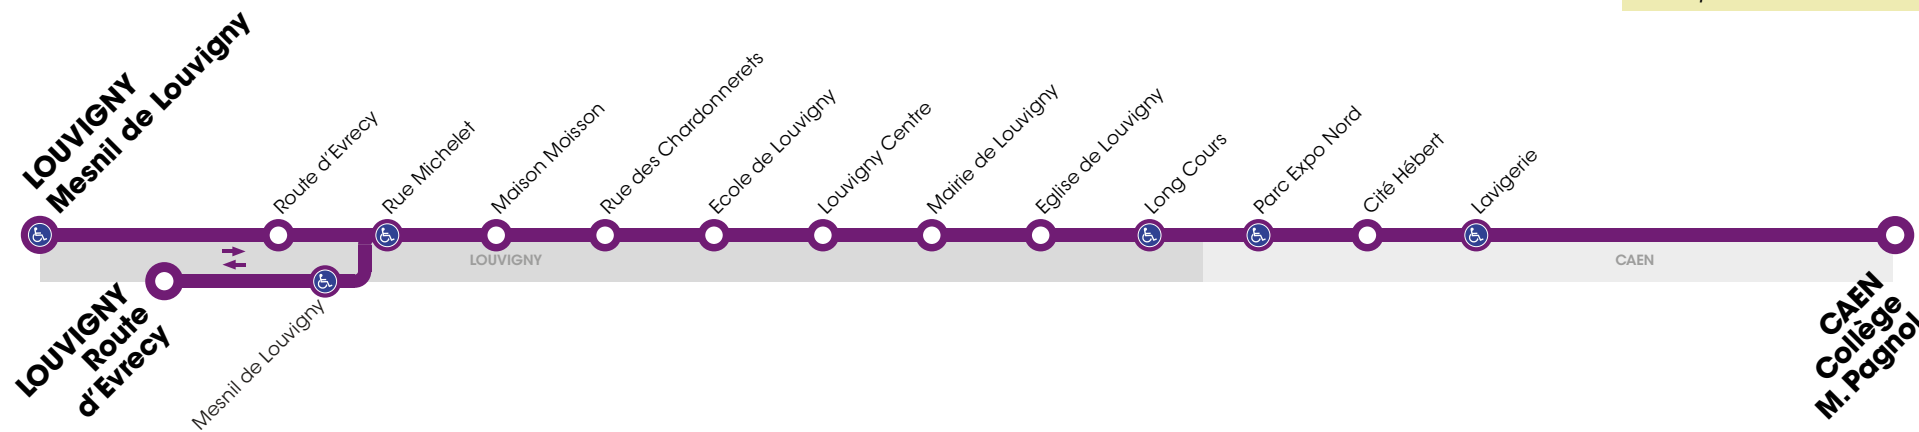

# RESEAU COMPLEMENTAIRE\*

Horaires valables du lundi 4 septembre au vendredi 22 décembre 2017

 Arrêt accessible dans les deux sens aux personnes à mobilité réduite.

VERS CAEN Collège Pagnol		LUNDI À VENDREDI
LOUVIGNY	Mesnil de Louvigny	7.43
	Route d'Evrecy	7.44
	Rue Michelet	7.48
	Maison Moisson	7.49
	Rue des Chardonnerets	7.50
	Ecole de Louvigny	7.51
	Louvigny Centre	7.52
	Mairie de Louvigny	7.53
	Eglise de Louvigny	7.54
	Long Cours	7.55
CAEN	Parc Expo Nord	8.00
	Cité Hébert	8.03
	Lavigerie	8.04
	Collège Pagnol	8.05

\* les lignes du réseau complémentaire ne circulent pas pendant les vacances scolaires

# RESEAU COMPLEMENTAIRE\*

Horaires valables du lundi 4 septembre au vendredi 22 décembre 2017

 Arrêt accessible dans les deux sens aux personnes à mobilité réduite.

VERS LOUVIGNY		LUN - MAR - JEU - VEN		MERCREDI
Route d'Evrecy				
CAEN	Collège Pagnol	15.55	17.05	13.10
	Lavigerie	15.56	17.07	13.11
	Cité Hébert	15.57	17.10	13.12
	Parc Expo Nord	16.00	17.15	13.15
LOUVIGNY	Long Cours	16.05	17.20	13.20
	Eglise de Louvigny	16.10	17.22	13.25
	Mairie de Louvigny	16.12	17.22	13.27
	Louvigny Centre	16.12	17.23	13.27
	Ecole de Louvigny	16.13	17.23	13.28
	Rue des Chardonnerets	16.13	17.24	13.28
	Maison Moisson	16.14	17.25	13.29
	Rue Michelet	16.15	17.25	13.30
	Mesnil de Louvigny	16.16	17.26	13.31
	Route d'Evrecy	16.17	17.27	13.32