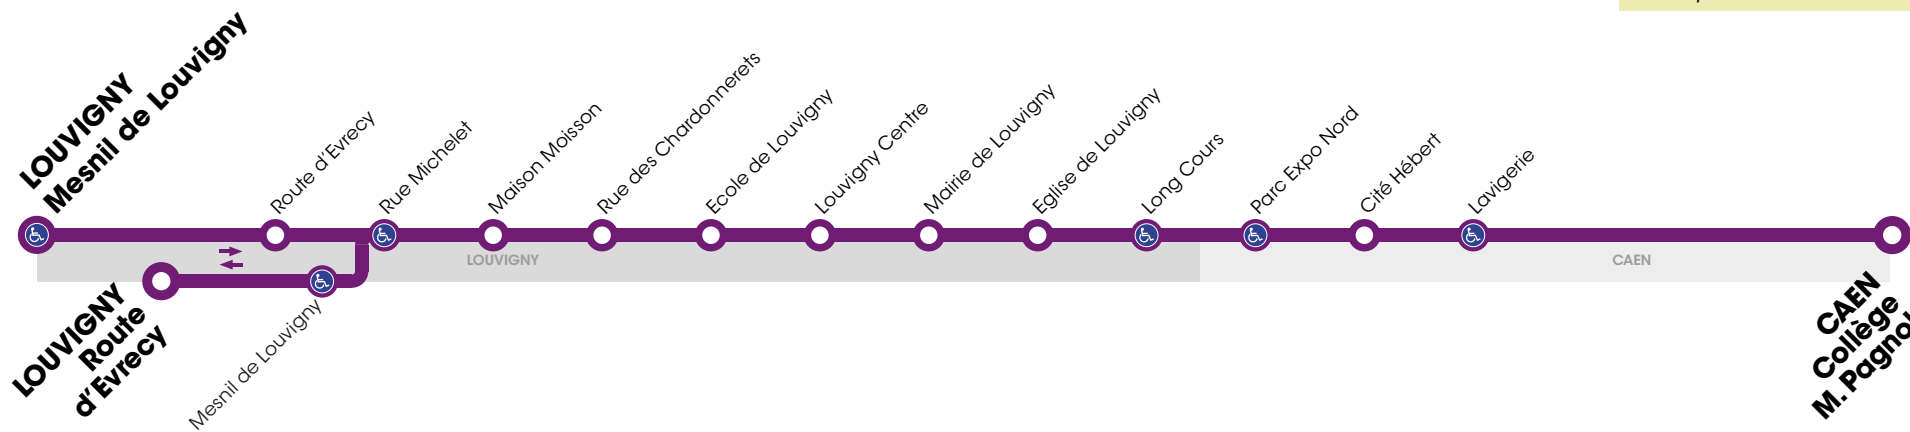

# RESEAU COMPLEMENTAIRE\*

Horaires valables du lundi 4 septembre au vendredi 22 décembre 2017

 Arrêt accessible dans les deux sens aux personnes à mobilité réduite.

VERS CAEN Collège Pagnol		LUNDI À VENDREDI
LOUVIGNY	Mesnil de Louvigny	7.43
	Route d'Evrecy	7.44
	Rue Michelet	7.48
	Maison Moisson	7.49
	Rue des Chardonnerets	7.50
	Ecole de Louvigny	7.51
	Louvigny Centre	7.52
	Mairie de Louvigny	7.53
	Eglise de Louvigny	7.54
	Long Cours	7.55
CAEN	Parc Expo Nord	8.00
	Cité Hébert	8.03
	Lavigerie	8.04
	Collège Pagnol	8.05

\* les lignes du réseau complémentaire ne circulent pas pendant les vacances scolaires

# RESEAU COMPLEMENTAIRE\*

Horaires valables du lundi 4 septembre au vendredi 22 décembre 2017

 Arrêt accessible dans les deux sens aux personnes à mobilité réduite.

VERS LOUVIGNY		LUN - MAR - JEU - VEN		MERCREDI
Route d'Evrecy				
CAEN	Collège Pagnol	15.55	17.05	13.10
	Lavigerie	15.56	17.07	13.11
	Cité Hébert	15.57	17.10	13.12
	Parc Expo Nord	16.00	17.15	13.15
LOUVIGNY	Long Cours	16.05	17.20	13.20
	Eglise de Louvigny	16.10	17.22	13.25
	Mairie de Louvigny	16.12	17.22	13.27
	Louvigny Centre	16.12	17.23	13.27
	Ecole de Louvigny	16.13	17.23	13.28
	Rue des Chardonnerets	16.13	17.24	13.28
	Maison Moisson	16.14	17.25	13.29
	Rue Michelet	16.15	17.25	13.30
	Mesnil de Louvigny	16.16	17.26	13.31
	Route d'Evrecy	16.17	17.27	13.32