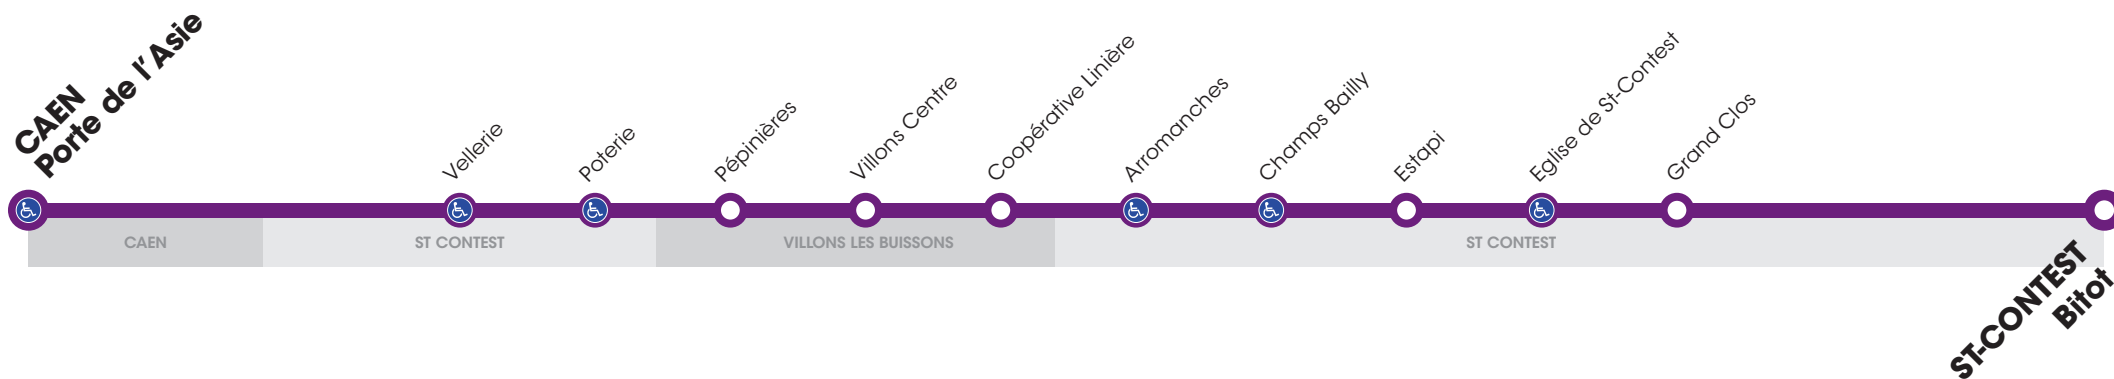

# RESEAU COMPLEMENTAIRE\*

Horaires valables du lundi 4 septembre au vendredi 22 décembre 2017

 Arrêt accessible dans les deux sens aux personnes à mobilité réduite.

Arrêt accessible dans les deux sens

VERS CAEN		LUNDI À VENDREDI
Portes de l'Asie		
ST CONTEST	Vellerie	7.54
	Poterie	7.54
VILLONS	Pépinières	7.56
	Villons Centre	7.58
	Coopérative Linière	7.59
ST CONTEST	Arromanches	8.03
	Champs Bailly	8.04
	Estapi	8.05
	Eglise de St-Contest	8.06
	Grand Clos	8.07
	Bitot	8.08
CAEN	Porte de l'Asie	8.15

\* les lignes du réseau complémentaire ne circulent pas pendant les vacances scolaires

# RESEAU COMPLEMENTAIRE\*

Horaires valables du lundi 4 septembre au vendredi 22 décembre 2017

 Arrêt accessible dans les deux sens aux personnes à mobilité réduite.

VERS ST CONTEST Bitot		LUN - MAR - JEU - VEN	MERCREDI	
CAEN	Porte de l'Asie	16.05	17.00	12.35
ST CONTEST	Vellerie	16.12	17.07	12.42
	Poterie	16.12	17.07	12.42
VILLONS	Pépinières	16.14	17.09	12.44
	Villons Centre	16.16	17.11	12.46
	Coopérative Linière	16.17	17.12	12.47
ST CONTEST	Arromanches	16.18	17.13	12.48
	Champs Bailly	16.19	17.14	12.49
	Estapi	16.20	17.15	12.50
	Eglise de St-Contest	16.21	17.16	12.51
	Grand Clos	16.22	17.17	12.52
	Bitot	16.23	17.18	12.53