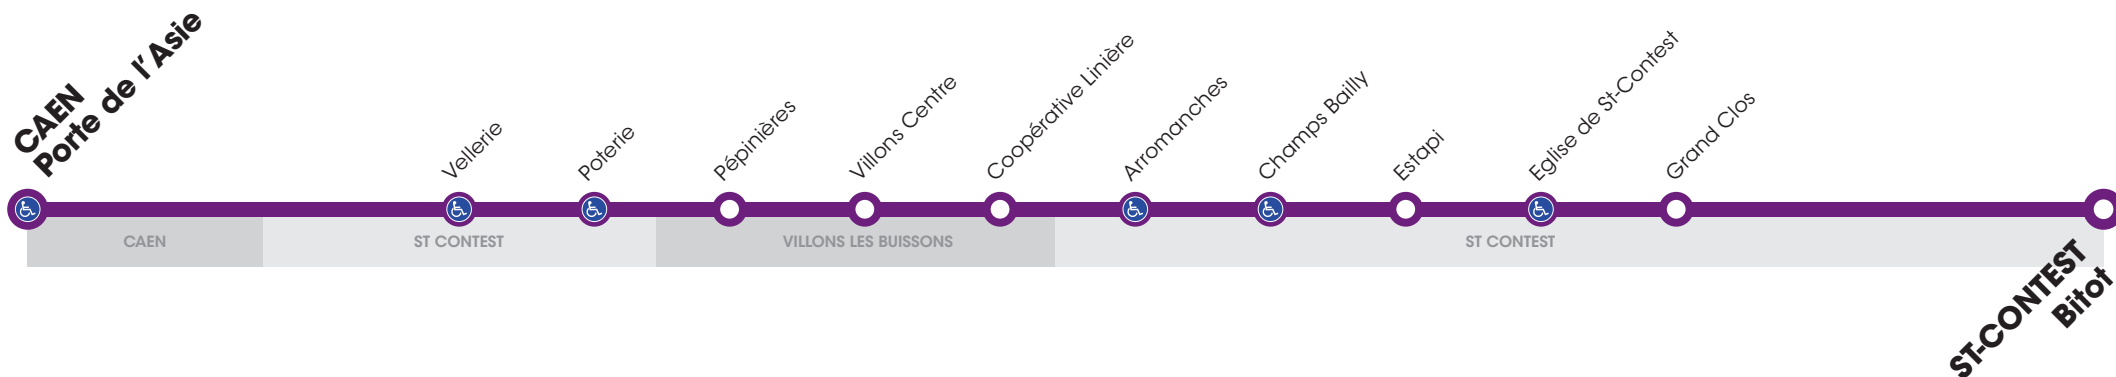

# RESEAU COMPLEMENTAIRE\*

Horaires valables du lundi 4 septembre au vendredi 22 décembre 2017

 Arrêt accessible dans les deux sens aux personnes à mobilité réduite.

Arrêt accessible dans les deux sens

VERS CAEN		LUNDI À VENDREDI
Portes de l'Asie		
ST CONTEST	Vellerie	7.54
	Poterie	7.54
VILLONS	Pépinières	7.56
	Villons Centre	7.58
	Coopérative Linière	7.59
ST CONTEST	Arromanches	8.03
	Champs Bailly	8.04
	Estapi	8.05
	Eglise de St-Contest	8.06
	Grand Clos	8.07
	Bitot	8.08
CAEN	Porte de l'Asie	8.15

\* les lignes du réseau complémentaire ne circulent pas pendant les vacances scolaires

# RESEAU COMPLEMENTAIRE\*

Horaires valables du lundi 4 septembre au vendredi 22 décembre 2017

 Arrêt accessible dans les deux sens aux personnes à mobilité réduite.

VERS ST CONTEST Bitot		LUN - MAR - JEU - VEN	MERCREDI	
CAEN	Porte de l'Asie	16.05	17.00	12.35
ST CONTEST	Vellerie	16.12	17.07	12.42
	Poterie	16.12	17.07	12.42
VILLONS	Pépinières	16.14	17.09	12.44
	Villons Centre	16.16	17.11	12.46
	Coopérative Linière	16.17	17.12	12.47
ST CONTEST	Arromanches	16.18	17.13	12.48
	Champs Bailly	16.19	17.14	12.49
	Estapi	16.20	17.15	12.50
	Eglise de St-Contest	16.21	17.16	12.51
	Grand Clos	16.22	17.17	12.52
	Bitot	16.23	17.18	12.53