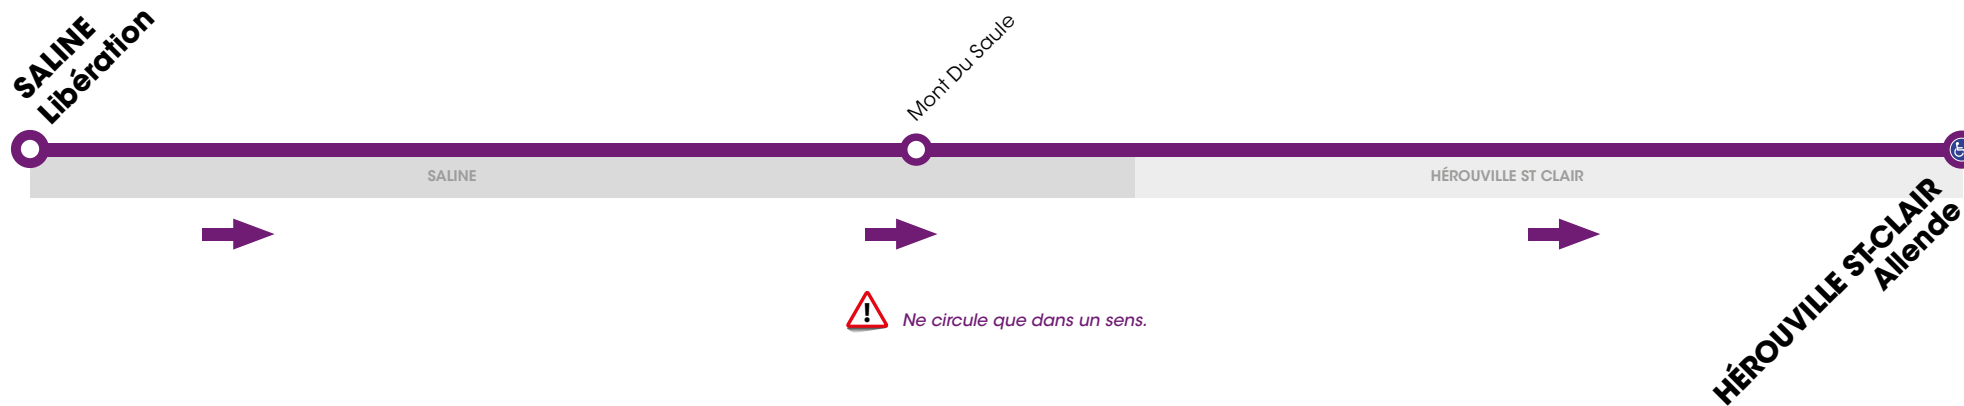

RESEAU COMPLEMENTAIRE*

Horaires valables du lundi 4 septembre au vendredi 22 décembre 2017

 Arrêt accessible aux personnes à mobilité réduite

| VERS HÉROUVILLE | | LUNDI À VENDREDI |
|-----------------|---------------|---------------------|
| Allende | | |
| SALINE | Libération | 7.53 ⁽¹⁾ |
| | Mont Du Saule | 7.55 ⁽¹⁾ |
| HÉROUVILLE | Allende | 8.20 ⁽¹⁾ |

⁽¹⁾ Course réalisée par un véhicule "Bus Verts".

* les lignes du réseau complémentaire ne circulent pas pendant les vacances scolaires