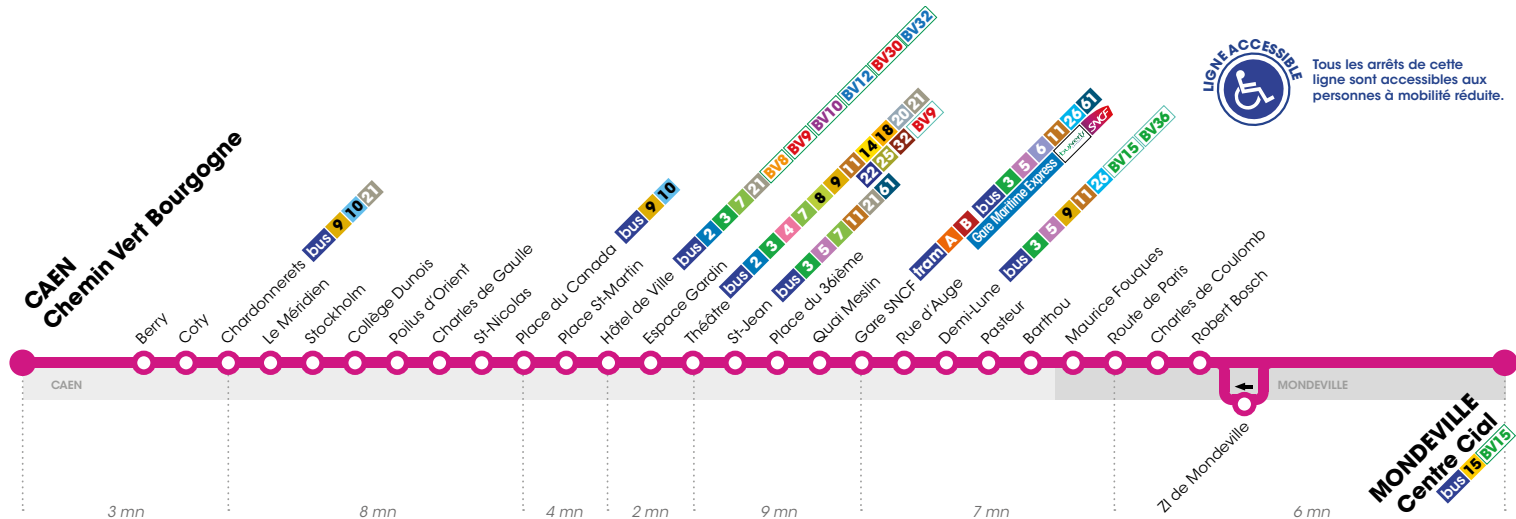

La desserte scolaire :

- Collèges Dunois, Hastings, Institution St-Pierre, St-Joseph, Pasteur, Henri Brunet à Caen,
- Lycée Charles de Gaulle à Caen.

Réseau complémentaire :

Les 27 lignes du réseau complémentaire desservent de nombreux équipements publics et établissements scolaires et sont accessibles à tous. Elles circulent principalement le matin et le soir et ne fonctionnent pas pendant les vacances scolaires. Elles sont facilement reconnaissables avec une numérotation de 100 à 137.

Vous utilisez la Lianes 1 ? En complément, les lignes 110, 115 et 125 peuvent vous intéresser.

Rendez-vous sur twisto.fr / rubrique «Réseau complémentaire» pour en savoir plus.

Calendrier vacances scolaires

Les lignes de bus et tram circulent avec des horaires spécifiques aux dates suivantes :

Toussaint : du 30/10 au 03/11 2017

Noël : du 26/12 au 29/12 2017

Bourgogne	5.30	5.58	6.12	6.27	6.41	6.51	7.01	7.10	7.20	7.29	7.38	7.48	7.56	8.06	8.16	8.26	8.37	8.47	8.59	9.09	9.20	9.29	9.39	9.49
Chardonnerets	5.32	6.00	6.14	6.29	6.44	6.54	7.04	7.13	7.23	7.32	7.41	7.51	8.00	8.10	8.20	8.30	8.41	8.51	9.02	9.12	9.23	9.32	9.42	9.52
Place du Canada	5.37	6.05	6.19	6.34	6.49	6.59	7.09	7.19	7.29	7.38	7.48	7.58	8.08	8.19	8.28	8.38	8.48	8.58	9.09	9.19	9.29	9.38	9.48	9.58
Hôtel de Ville	5.40	6.08	6.22	6.37	6.52	7.02	7.12	7.22	7.32	7.42	7.52	8.02	8.12	8.23	8.32	8.42	8.52	9.02	9.12	9.22	9.32	9.42	9.52	10.02
Théâtre	5.42	6.10	6.25	6.40	6.55	7.05	7.15	7.25	7.35	7.45	7.55	8.05	8.15	8.26	8.35	8.45	8.55	9.05	9.15	9.25	9.35	9.45	9.55	10.05
Gare SNCF	5.48	6.16	6.31	6.46	7.02	7.12	7.22	7.34	7.44	7.54	8.04	8.14	8.24	8.35	8.44	8.54	9.03	9.13	9.24	9.34	9.44	9.54	10.04	10.14
Route de Paris	5.53	6.21	6.36	6.51	7.07	7.18	7.28	7.41	7.51	8.01	8.11	8.21	8.30	8.41	8.51	9.01	9.09	9.19	9.31	9.41	9.51	10.01	10.10	10.20
Mondeville 2 Centre Commercial	5.59	6.27	6.41	6.56	7.12	7.23	7.33	7.46	7.56	8.07	8.17	8.27	8.36	8.47	8.57	9.07	9.14	9.24	9.36	9.46	9.56	10.06	10.16	10.26