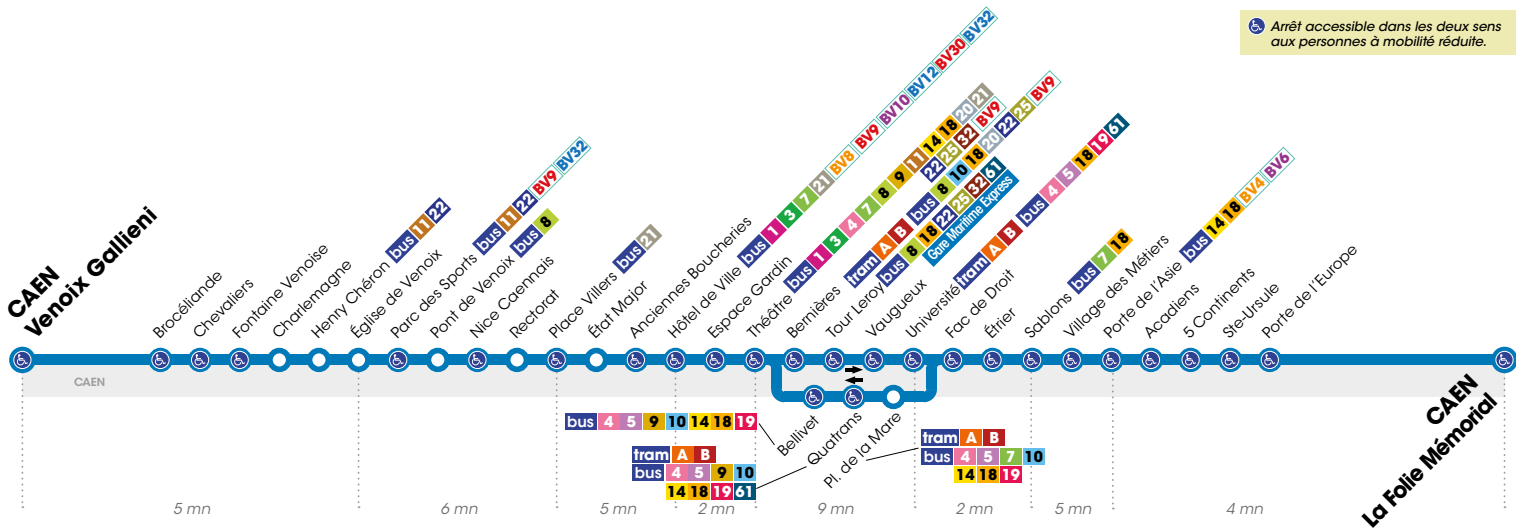

Elle fonctionne **tôt le matin** et **tard le soir** (jusqu'à 0h30 du lundi au samedi et jusqu'à minuit le dimanche).

Fréquence :

1 bus toutes les 10 minutes toute la journée en semaine. La Lianes 2 circule 7 jours sur 7, de 5h30 à 0h30 du lundi au samedi et de 9h à minuit le dimanche et les jours fériés.

La desserte scolaire et universitaire :

- Collèges Jacques Monod et Pasteur à Caen,
- Lycées Ste-Ursule et Camille Claudel à Caen,
- Campus 1 à Caen.

Réseau complémentaire :

Les 27 lignes du réseau complémentaire desservent de nombreux équipements publics et établissements scolaires et sont accessibles à tous. Elles circulent principalement le matin et le soir et ne fonctionnent pas pendant les vacances scolaires. Elles sont facilement reconnaissables avec une numérotation de 100 à 137.

Vous utilisez la Lianes 2 ? En complément, les lignes 103, 107 et 108 peuvent vous intéresser.

Rendez-vous sur twisto.fr / rubrique «Réseau complémentaire» pour en savoir plus.

Calendrier vacances scolaires

Les lignes de bus et tram circulent avec des horaires spécifiques aux dates suivantes :

Toussaint : du 30/10 au 03/11 2017

Noël : du 26/12 au 29/12 2017

Arrêt accessible dans les deux sens aux personnes à mobilité réduite.