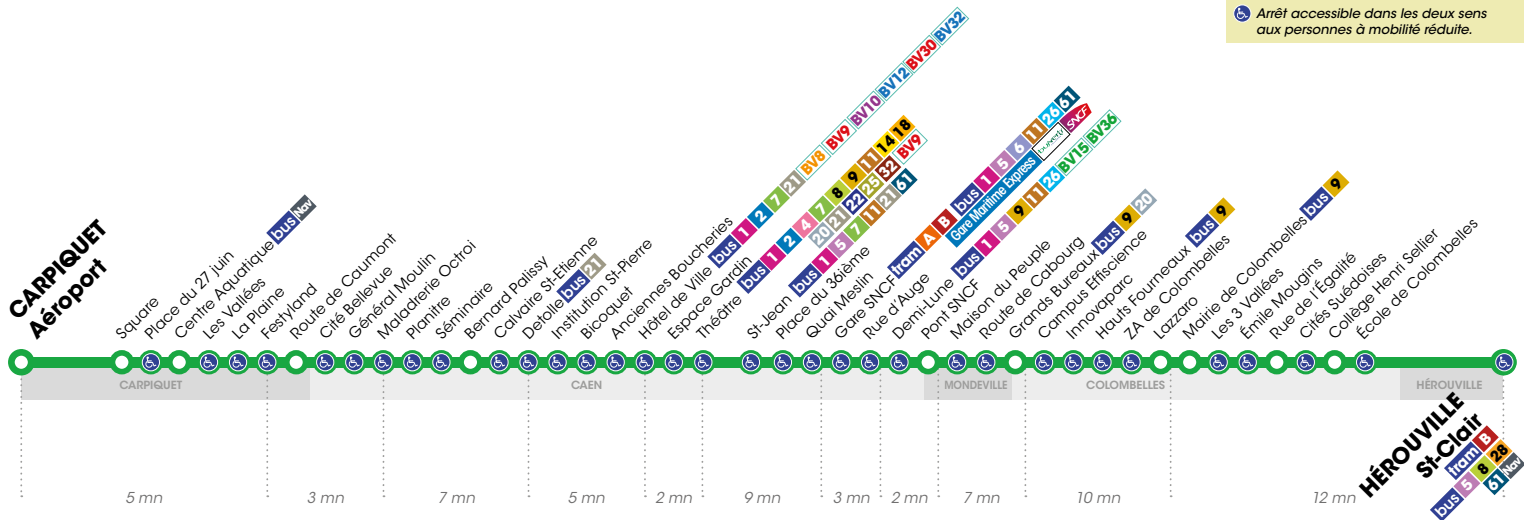

Arrêt accessible dans les deux sens aux personnes à mobilité réduite.

Aéroport	5.24	6.05	6.24	6.39	6.52	7.05	7.18	7.30	7.44	7.57	8.15	8.30	8.47	9.03	9.20	9.37	9.54	10.11	10.28	10.45	11.02	11.19	11.36	11.53
Place du 27 juin	5.27	6.08	6.27	6.42	6.56	7.09	7.22	7.34	7.49	8.02	8.20	8.35	8.51	9.07	9.24	9.41	9.58	10.15	10.31	10.48	11.05	11.22	11.39	11.56
Festyland	5.31	6.12	6.31	6.46	7.00	7.13	7.26	7.38	7.53	8.06	8.24	8.39	8.55	9.11	9.28	9.45	10.02	10.19	10.35	10.52	11.09	11.26	11.43	12.00
Maladerie Octroi	5.33	6.14	6.33	6.48	7.02	7.16	7.29	7.41	7.56	8.09	8.27	8.42	8.58	9.14	9.31	9.48	10.05	10.22	10.38	10.55	11.12	11.29	11.46	12.03
Detolle	5.37	6.19	6.38	6.53	7.08	7.22	7.36	7.48	8.04	8.17	8.34	8.49	9.05	9.21	9.38	9.55	10.12	10.29	10.45	11.02	11.19	11.36	11.53	12.10
Hôtel de Ville	5.41	6.23	6.43	6.58	7.13	7.27	7.42	7.54	8.11	8.24	8.40	8.55	9.10	9.26	9.43	10.00	10.17	10.34	10.51	11.08	11.25	11.42	11.59	12.16
Théâtre	5.43	6.25	6.45	7.00	7.15	7.30	7.45	7.57	8.15	8.28	8.43	8.58	9.13	9.29	9.46	10.03	10.20	10.37	10.54	11.11	11.28	11.45	12.02	12.19
Gare SNCF	5.49	6.31	6.51	7.06	7.23	7.38	7.55	8.07	8.25	8.38	8.52	9.08	9.22	9.38	9.55	10.12	10.29	10.46	11.02	11.19	11.36	11.53	12.10	12.27
Demi-Lune	5.51	6.33	6.53	7.08	7.25	7.40	7.57	8.09	8.27	8.40	8.54	9.10	9.24	9.40	9.57	10.14	10.31	10.48	11.05	11.22	11.39	11.56	12.13	12.29
Maison du Peuple	5.53	6.35	6.55	7.10	7.27	7.42	8.00	8.12	8.30	8.43	8.57	9.13	9.27	9.43	10.00	10.17	10.34	10.51	11.07	11.24	11.41	11.58	12.15	12.32
Campus Effiscience	5.58	6.40	7.01	7.16	7.34	7.49	8.07	8.19	8.37	8.50	9.03	9.19	9.33	9.49	10.06	10.23	10.40	10.57	11.14	11.31	11.48	12.05	12.22	12.38
ZA de Colombelles	6.02	6.45	7.06	7.21	7.40	7.55	8.13	8.25	8.43	8.56	9.08	9.25	9.38	9.54	10.11	10.28	10.45	11.02	11.19	11.36	11.53	12.10	12.27	12.43
Mairie de Colombelles	6.05	6.48	7.09	7.24	7.43	7.58	8.17	8.28	8.46	8.59	9.11	9.28	9.41	9.57	10.14	10.31	10.48	11.05	11.22	11.39	11.56	12.13	12.30	12.46
St-Clair	6.15	6.58	7.21	7.36	7.55	8.10	8.29	8.40	8.58	9.11	9.23	9.39	9.52	10.08	10.25	10.42	10.59	11.16	11.33	11.50	12.07	12.25	12.42	12.57