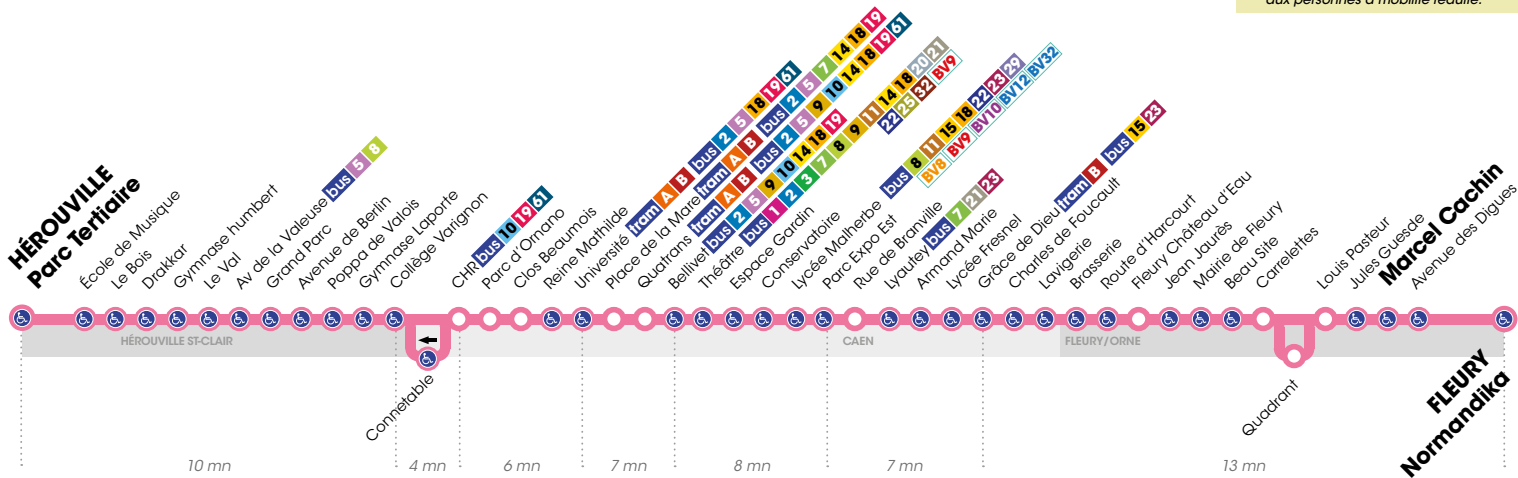

Fréquence :

1 bus toutes les 15 à 17 minutes toute la journée en semaine. La Lianes 4 circule 7 jours sur 7, de 5h30 à 0h30 du lundi au samedi et de 9h à 23h45 le dimanche et les jours fériés.

La desserte scolaire et universitaire :

- Collèges St-Michel, Varignon, le CLE à Hérouville-St-Clair et St-Pierre Lébisey à Caen,
- Lycées Malherbe, Rostand, Fresnel et Ste-Marie à Caen,
- Campus 1.

Réseau complémentaire :

Les 27 lignes du réseau complémentaire desservent de nombreux équipements publics et établissements scolaires et sont accessibles à tous. Elles circulent principalement le matin et le soir et ne fonctionnent pas pendant les vacances scolaires. Elles sont facilement reconnaissables avec une numérotation de 100 à 137.

Vous utilisez la Lianes 4 ? En complément, les lignes 114, 116 et 124 peuvent vous intéresser.

Rendez-vous sur twisto.fr / rubrique «Réseau complémentaire» pour en savoir plus.

Calendrier vacances scolaires

Les lignes de bus et tram circulent avec des horaires spécifiques aux dates suivantes :

Toussaint : du 30/10 au 03/11 2017

Noël : du 26/12 au 29/12 2017

 Arrêt accessible dans les deux sens aux personnes à mobilité réduite.