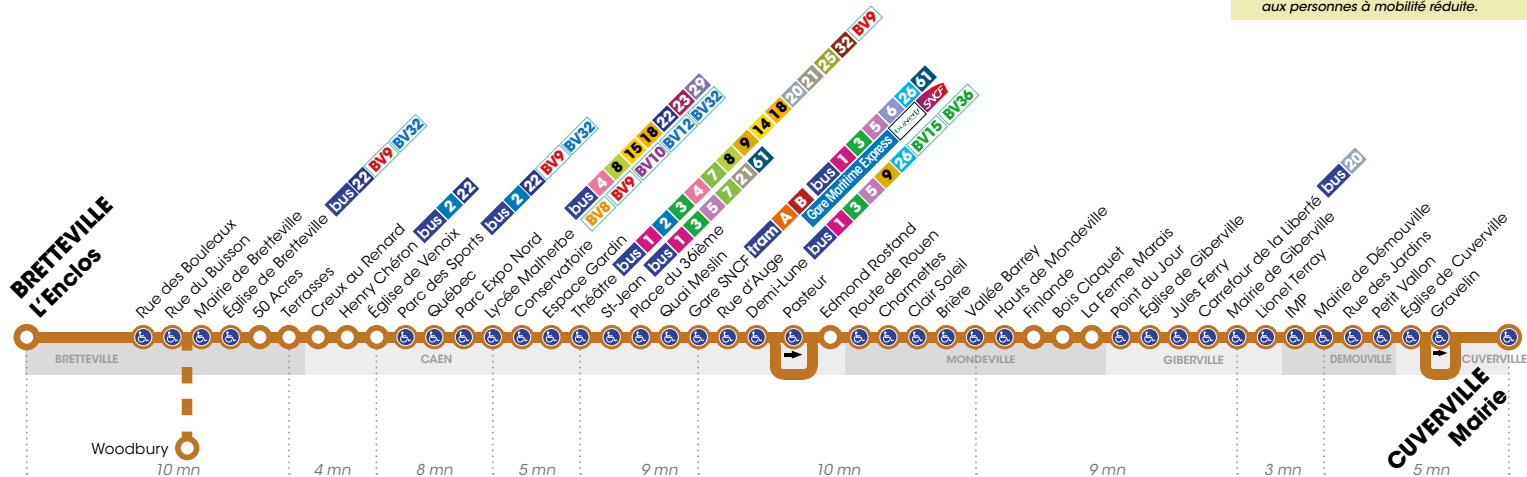

Arrêt accessible dans les deux sens aux personnes à mobilité réduite.

L'Enclos	6.00	6.17	6.42	7.01	7.28	7.45	8.10	8.29	8.58	9.18	9.43	10.02	10.27	10.46	11.11	11.30	11.55	12.14	12.39	12.58	13.22	13.41	14.05	14.24
Woodbury	-	6.22	-	7.06	-	7.50	-	8.34	-	9.23	-	10.07	-	10.51	-	11.35	-	12.19	-	13.03	-	13.46	-	14.29
Terrasses	6.05	6.25	6.47	7.10	7.35	7.54	8.17	8.38	9.04	9.27	9.49	10.11	10.33	10.55	11.17	11.39	12.01	12.23	12.45	13.07	13.28	13.50	14.11	14.33
Eglise de Venox	6.08	6.28	6.50	7.13	7.39	7.58	8.21	8.41	9.07	9.30	9.52	10.14	10.36	10.58	11.20	11.42	12.04	12.26	12.48	13.10	13.31	13.53	14.14	14.36
Lycée Malherbe	6.12	6.32	6.56	7.19	7.46	8.05	8.28	8.50	9.13	9.35	9.57	10.19	10.41	11.03	11.25	11.47	12.09	12.31	12.53	13.15	13.37	13.59	14.20	14.42
Théâtre	6.16	6.36	7.00	7.23	7.51	8.11	8.34	8.56	9.18	9.40	10.02	10.24	10.46	11.08	11.30	11.52	12.14	12.36	12.58	13.20	13.42	14.04	14.25	14.47
Gare SNCF	6.22	6.42	7.09	7.32	8.00	8.21	8.44	9.05	9.27	9.49	10.11	10.33	10.55	11.17	11.39	12.01	12.23	12.45	13.07	13.29	13.52	14.14	14.35	14.57
Demi-Lune	6.24	6.44	7.11	7.34	8.02	8.23	8.46	9.07	9.29	9.51	10.13	10.35	10.57	11.19	11.41	12.03	12.25	12.47	13.09	13.31	13.54	14.16	14.37	14.59
Vallée Barrey	6.29	6.49	7.17	7.40	8.10	8.31	8.54	9.15	9.37	9.59	10.21	10.42	11.04	11.28	11.50	12.12	12.34	12.55	13.16	13.39	14.02	14.24	14.46	15.08
Mairie de Giberville	6.37	6.57	7.27	7.50	8.19	8.40	9.03	9.24	9.46	10.08	10.30	10.51	11.13	11.37	11.59	12.22	12.44	13.05	13.26	13.50	14.12	14.34	14.55	15.17
Mairie de Démouville	6.40	7.00	7.30	7.53	8.22	8.43	9.06	9.27	9.49	10.11	10.33	10.54	11.16	11.40	12.02	12.25	12.47	13.08	13.29	13.53	14.15	14.37	14.58	15.20
Mairie de Cuverville	6.45	7.05	7.36	7.59	8.28	8.49	9.11	9.32	9.54	10.16	10.38	10.59	11.21	11.45	12.07	12.31	12.53	13.14	13.35	13.59	14.21	14.43	15.04	15.26

L'Enclos	14.49	15.07	15.29	15.47	16.11	16.29	16.51	17.09	17.33	17.52	18.16	18.34	18.58	19.15	19.43	20.08	20.44	21.11						
Woodbury	-	15.12	-	15.52	-	16.34	-	17.14	-	17.57	-	18.39	-	19.20	-	20.13	-	21.16						
Terrasses	14.55	15.16	15.35	15.56	16.17	16.38	16.57	17.18	17.39	18.01	18.22	18.42	19.03	19.23	19.48	20.16	20.49	21.19						
Eglise de Venox	14.58	15.19	15.38	15.59	16.20	16.41	17.00	17.21	17.42	18.04	18.25	18.45	19.06	19.26	19.51	20.19	20.52	21.22						
Lycée Malherbe	15.04	15.25	15.44	16.05	16.26	16.47	17.07	17.28	17.49	18.11	18.31	18.51	19.11	19.31	19.56	20.23	20.56	21.26						
Théâtre	15.09	15.30	15.50	16.11	16.32	16.53	17.13	17.34	17.55	18.17	18.36	18.56	19.16	19.36	20.00	20.27	21.00	21.30						
Gare SNCF	15.19	15.40	16.01	16.22	16.43	17.04	17.25	17.46	18.07	18.27	18.45	19.05	19.24	19.44	20.08	20.34	21.05	21.35						
Demi-Lune	15.21	15.42	16.03	16.24	16.46	17.07	17.28	17.49	18.10	18.30	18.47	19.07	19.26	19.46	20.10	20.36	21.07	21.37						
Vallée Barrey	15.30	15.51	16.12	16.33	16.56	17.17	17.37	17.58	18.19	18.39	18.55	19.14	19.33	19.53	20.15	20.41	21.12	21.42						
Mairie de Giberville	15.39	16.01	16.22	16.43	17.07	17.28	17.48	18.09	18.29	18.49	19.04	19.23	19.42	20.02	20.24	20.50	21.21	21.51						
Mairie de Démouville	15.42	16.04	16.25	16.46	17.11	17.32	17.52	18.13	18.33	18.53	19.08	19.26	19.45	20.05	20.27	20.53	21.24	21.54						
Mairie de Cuverville	15.48	16.10	16.31	16.52	17.17	17.38	17.58	18.19	18.39	18.59	19.14	19.32	19.51	20.11	20.32	20.58	21.29	21.59						

Flexo

3

**LE VENDREDI SOIR,
PENSEZ FLEXO !**

La ligne **Flexo 3** dessert les communes de Cuverville, Démouville, Giberville et Mondeville au départ de **Tour Leroy à 22h30 et 0h30**. Tous les arrêts ne sont pas systématiquement desservis.