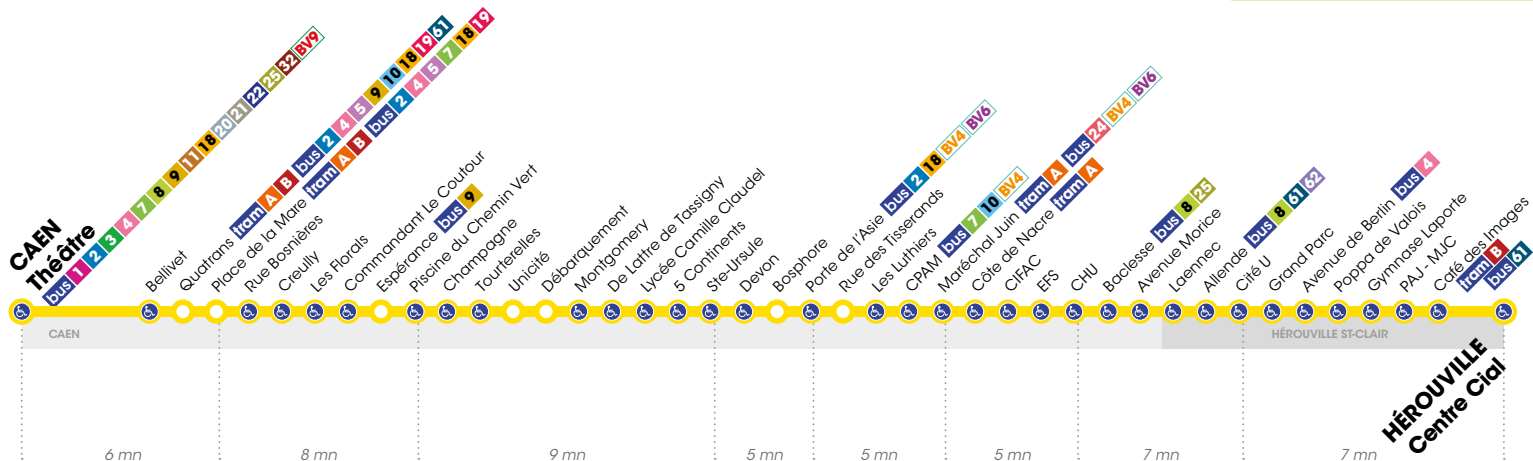

Véritable ligne de rocade du nord de l'agglomération caennaise, la ligne 14 relie le centre ville de Caen à Hérouville-St-Clair en passant par le Jardin des Plantes, le Chemin Vert et la Folie Couvrechef.

Elle dessert, en direct, le plateau hospitalier (CHU), le Centre Commercial Côte de Nacre, la piscine du Chemin Vert et le Centre Commercial Val St-Clair.

L'arrêt Montgomery, situé entre les arrêts Débarquement et De Lattre de Tassigny, permet les correspondances avec la ligne 18.

Calendrier vacances scolaires

Les lignes de bus et tram circulent avec des horaires spécifiques aux dates suivantes :

Toussaint : du 30/10 au 03/11 2017

Noël : du 26/12 au 29/12 2017

 Arrêt accessible dans les deux sens aux personnes à mobilité réduite.