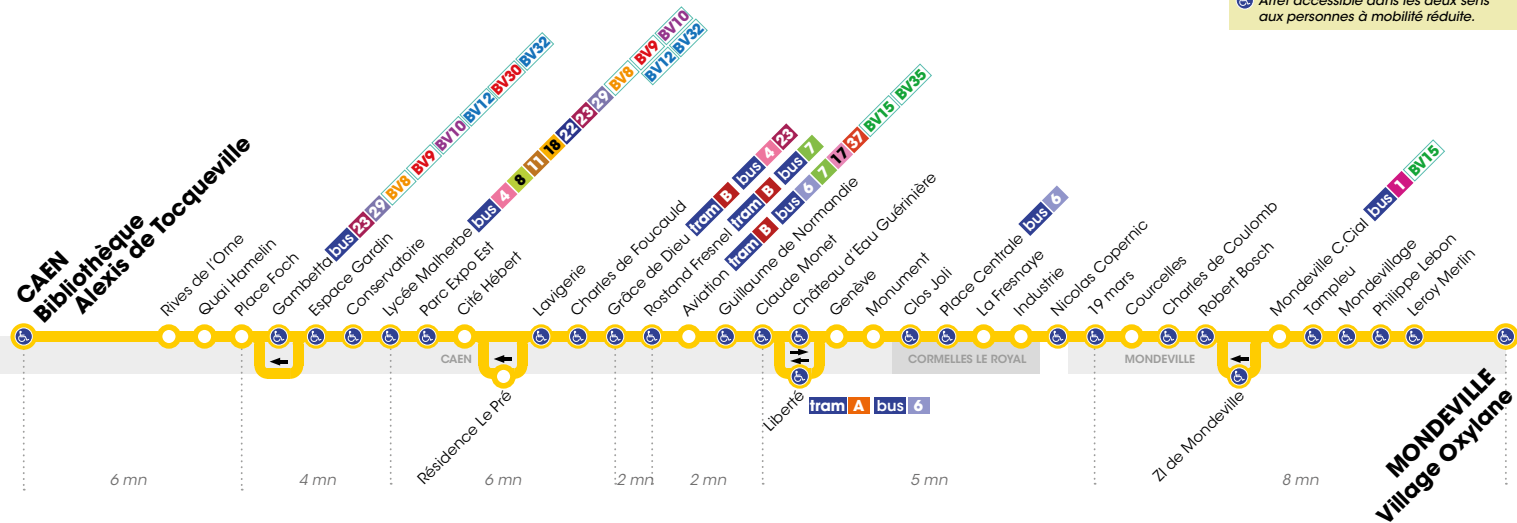

15

CAEN Bibliothèque A. de Tocqueville > Caen Centre > Grâce de Dieu > Guérinière > Cormelles-le-Royal > **MONDEVILLE** Village Oxlane

Arrêt accessible dans les deux sens aux personnes à mobilité réduite.

Bibliothèque Alexis de Tocqueville	6.50	7.25	8.00	8.44	9.24	10.04	10.44	11.23	12.04	12.45	13.24	14.04	14.43
Rives de l'Orne	6.52	7.27	8.02	8.46	9.26	10.06	10.46	11.25	12.06	12.47	13.26	14.06	14.45
Espace Gardin	6.56	7.32	8.07	8.52	9.32	10.12	10.52	11.31	12.12	12.53	13.32	14.12	14.51
Lycée Malherbe	6.58	7.35	8.10	8.55	9.34	10.14	10.54	11.33	12.14	12.55	13.34	14.14	14.53
Grâce de Dieu	7.04	7.41	8.16	9.01	9.40	10.20	11.00	11.39	12.20	13.01	13.41	14.20	14.59
Rostand/Fresnel	7.06	7.43	8.18	9.03	9.42	10.22	11.02	11.41	12.22	13.03	13.43	14.22	15.01
Claude Monet	7.08	7.46	8.21	9.06	9.45	10.25	11.05	11.44	12.25	13.06	13.46	14.25	15.04
19 mars	7.17	7.56	8.31	9.16	9.54	10.34	11.14	11.53	12.34	13.15	13.56	14.35	15.14
Mondeville 2 Centre Commercial	7.23	8.03	8.38	9.23	10.01	10.41	11.22	12.01	12.42	13.23	14.03	14.42	15.21
Village Oxylane	7.29	8.09	8.44	9.30	10.08	10.48	11.30	12.09	12.48	13.29	14.09	14.50	15.29

Bibliothèque Alexis de Tocqueville	15.19	15.59	16.37	17.18	17.59	18.49	19.19	19.55	20.25				
Rives de l'Orne	15.21	16.01	16.40	17.21	18.02	18.51	19.21	19.57	20.27				
Espace Gardin	15.27	16.07	16.46	17.27	18.08	18.57	19.27	20.02	20.32				
Lycée Malherbe	15.29	16.09	16.49	17.30	18.11	18.59	19.29	20.04	20.34				
Grâce de Dieu	15.36	16.16	16.57	17.38	18.19	19.05	19.35	20.10	20.40				
Rostand/Fresnel	15.38	16.18	16.59	17.40	18.21	19.06	19.36	20.11	20.41				
Claude Monet	15.41	16.21	17.03	17.44	18.24	19.08	19.38	20.13	20.43				
19 mars	15.51	16.31	17.13	17.54	18.34	19.16	19.46	20.21	20.51				
Mondeville 2 Centre Commercial	15.59	16.39	17.24	18.05	18.41	19.22	19.52	20.27	20.57				
Village Oxylane	16.07	16.47	17.30	18.11	18.48	19.29	19.59	20.33	21.03				

Flexo

3

**LE VENDREDI SOIR,
PENSEZ FLEXO !**

La ligne **Flexo 3** dessert la commune de Mondeville Centre au départ de **Tour Leroy** à **22h30** et **0h30**. Tous les arrêts ne sont pas systématiquement desservis.

Flexo

4

**LE VENDREDI SOIR,
PENSEZ FLEXO !**

La ligne **Flexo 4** dessert les communes de Mondeville, quartier **Charlotte Corday** et de Cormelles-le-Royal au départ de **Tour Leroy** à **22h30** et **0h30**. Tous les arrêts ne sont pas systématiquement desservis.