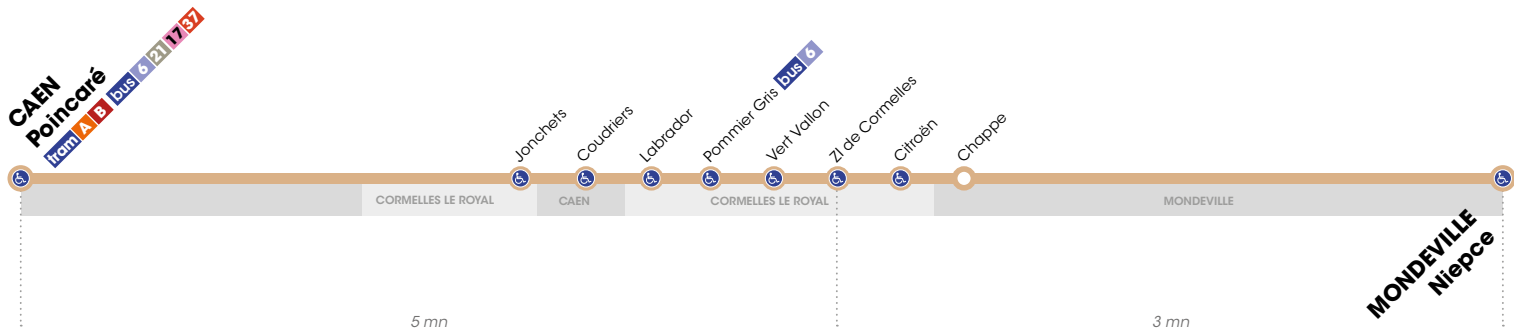

t  **isto**

VOTRE ATOUT MOBILITÉ

VOYAGEZ AVEC LA LIGNE 16

En complément de la ligne 16, la ligne **Flexo 4** assure un **service de soirée** les vendredis et samedis, au départ de l'arrêt Tour Leroy à 22h30 et 0h30. Elle dessert les communes de Cormelles-le-Royal et Mondeville.

Calendrier vacances scolaires

Les lignes de bus et tram circulent avec des horaires spécifiques aux dates suivantes :

Toussaint : du 30/10 au 03/11 2017

Noël : du 26/12 au 29/12 2017

16

CAEN Poincaré > Cormelles-le-Royal > **MONDEVILLE** Niepce

 Arrêt accessible dans les deux sens aux personnes à mobilité réduite.

16

du lundi au vendredi

Direction : **MONDEVILLE** Niepce**CAEN** Poincaré > Cormelles-le-Royal > **MONDEVILLE** Niepce

Poincaré	6.00	6.25	6.50	7.15	7.35	8.00	8.35	9.00	13.42	16.25	16.50	17.10	17.35	18.05	18.35	19.00
Zi de Cormelles	6.04	6.29	6.54	7.19	7.39	8.04	8.39	9.04	13.47	16.29	16.54	17.14	17.39	18.09	18.39	19.04
Niepce	6.07	6.32	6.57	7.23	7.43	8.07	8.42	9.07	13.50	16.32	16.57	17.17	17.42	18.12	18.42	19.07

Flexo

4

**LE VENDREDI SOIR,
PENSEZ FLEXO !**

La ligne **Flexo 4** dessert les communes de Mondeville et de Cormelles-le-Royal au départ de **Tour Leroy** à **22h30** et **0h30**. Tous les arrêts ne sont pas systématiquement desservis.