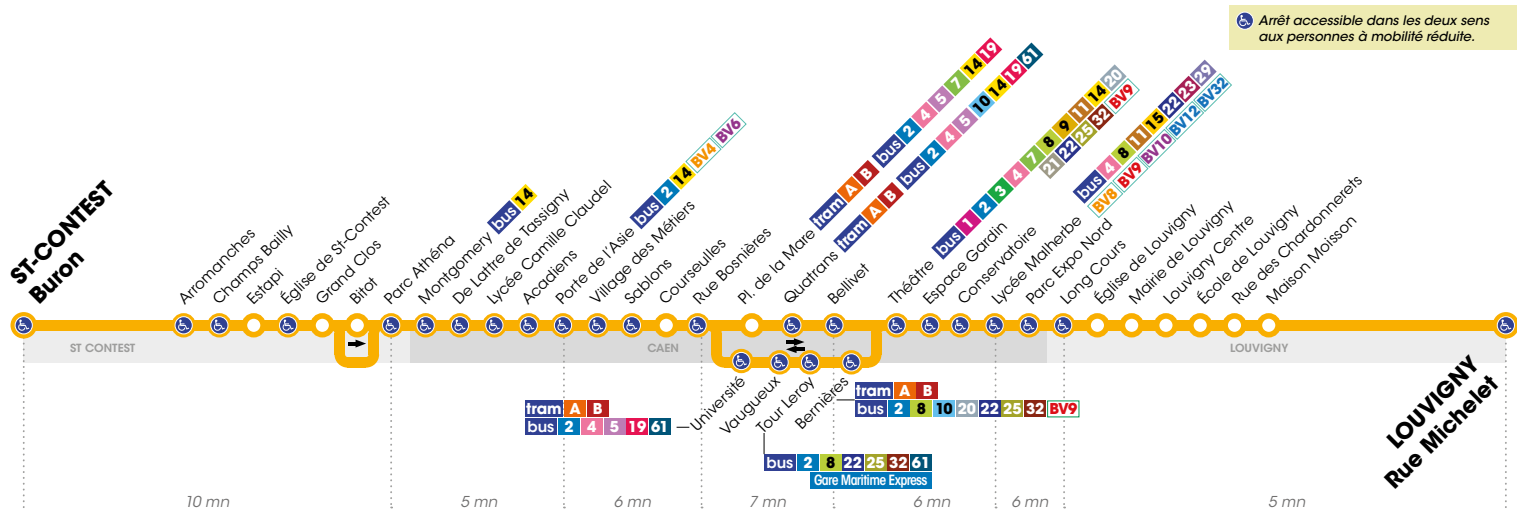

Buron	6.00	6.40	6.55	7.21	7.46	8.15	8.40	9.06	9.30	9.54	10.19	10.44	11.09	11.34	11.59	12.24	12.49	13.14	13.41	14.09	14.35	15.01	15.28	15.53
Parc Athéna	6.07	6.47	7.02	7.29	7.54	8.24	8.49	9.14	9.37	10.01	10.26	10.51	11.16	11.41	12.06	12.31	12.56	13.21	13.48	14.16	14.42	15.08	15.35	16.00
Porte de l'Asie	6.10	6.50	7.06	7.33	7.58	8.28	8.53	9.18	9.41	10.05	10.30	10.55	11.20	11.45	12.10	12.36	13.01	13.26	13.53	14.20	14.46	15.12	15.40	16.05
Sablons	6.13	6.53	7.09	7.36	8.01	8.31	8.56	9.21	9.44	10.08	10.33	10.58	11.23	11.48	12.13	12.39	13.04	13.29	13.56	14.23	14.49	15.15	15.43	16.08
Rue Bosnières	6.14	6.54	7.10	7.38	8.03	8.33	8.57	9.22	9.45	10.09	10.34	10.59	11.24	11.49	12.14	12.40	13.05	13.30	13.57	14.24	14.50	15.16	15.44	16.09
Théâtre	6.20	7.00	7.18	7.47	8.12	8.43	9.07	9.30	9.53	10.18	10.43	11.08	11.33	11.58	12.23	12.48	13.13	13.38	14.05	14.32	14.59	15.26	15.54	16.19
Lycée Malherbe	6.23	7.04	7.22	7.52	8.17	8.48	9.12	9.35	9.58	10.23	10.47	11.12	11.38	12.03	12.28	12.53	13.18	13.44	14.11	14.38	15.05	15.32	16.00	16.25
Parc Expo Nord	6.24	7.05	7.23	7.53	8.18	8.49	9.13	9.36	9.59	10.24	10.48	11.13	11.39	12.04	12.29	12.54	13.19	13.45	14.12	14.39	15.06	15.33	16.01	16.26
Long Cours	6.28	7.09	7.27	7.58	8.23	8.54	9.18	9.40	10.03	10.28	10.53	11.18	11.44	12.09	12.34	12.59	13.24	13.49	14.16	14.43	15.11	15.38	16.06	16.31
Rue Michelet	6.33	7.14	7.32	8.03	8.29	9.00	9.23	9.45	10.08	10.33	10.58	11.23	11.49	12.14	12.39	13.04	13.29	13.55	14.22	14.49	15.16	15.43	16.11	16.36

Buron	16.19	16.46	17.06	17.37	18.02	18.28	18.54	19.21	19.41	20.28	21.01
Parc Athéna	16.26	16.53	17.13	17.44	18.09	18.35	19.01	19.28	19.48	20.34	21.07
Porte de l'Asie	16.31	16.58	17.18	17.49	18.13	18.39	19.04	19.31	19.51	20.37	21.10
Sablons	16.34	17.01	17.21	17.52	18.16	18.42	19.07	19.34	19.54	20.40	21.13
Rue Bosnières	16.35	17.02	17.22	17.54	18.18	18.43	19.08	19.35	19.55	20.41	21.14
Théâtre	16.46	17.13	17.33	18.05	18.28	18.52	19.16	19.43	20.03	20.48	21.20
Lycée Malherbe	16.52	17.19	17.39	18.11	18.34	18.58	19.21	19.47	20.07	20.52	21.24
Parc Expo Nord	16.53	17.20	17.40	18.12	18.35	18.59	19.22	19.48	20.08	20.53	21.25
Long Cours	16.58	17.25	17.45	18.17	18.39	19.03	19.26	19.52	20.12	20.56	21.28
Rue Michelet	17.03	17.31	17.51	18.23	18.45	19.08	19.31	19.57	20.17	21.01	21.33

Flexo

5

**LE VENDREDI SOIR,
PENSEZ FLEXO !**

La ligne **Flexo 5** dessert la commune de Louvigny au départ de **Tour Leroy** à **22h30** et **0h30**. Tous les arrêts ne sont pas systématiquement desservis.