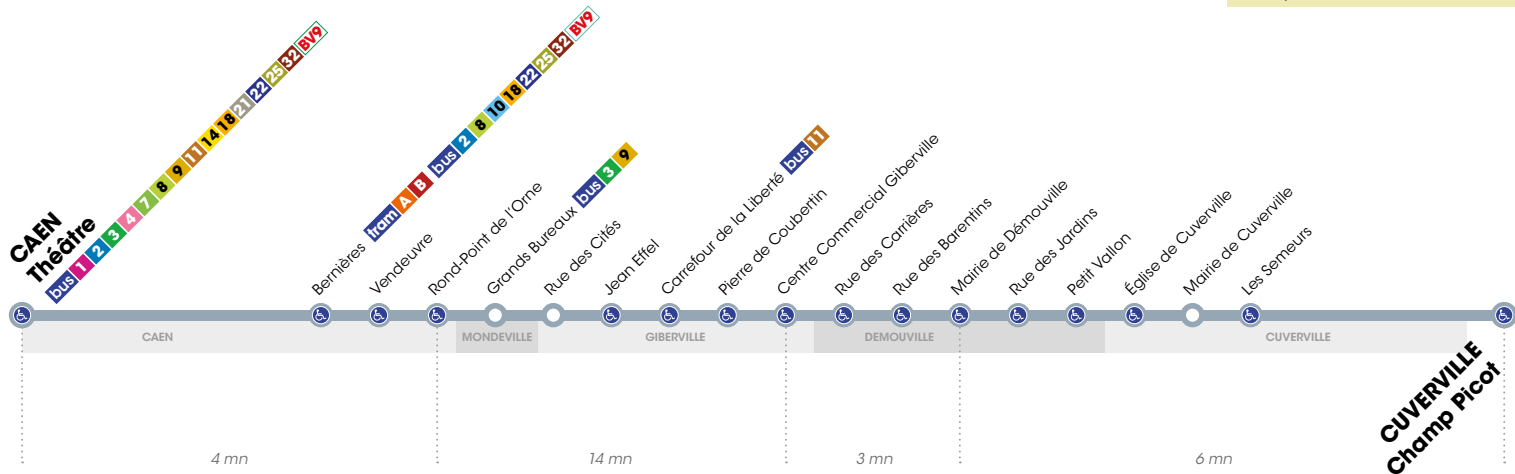

Arrêt accessible dans les deux sens aux personnes à mobilité réduite.

20

du lundi au vendredi

Direction : **CUVERVILLE** Champ Picot

CAEN Théâtre > Mondeville > Giberville > Démouville > **CUVERVILLE** Champ Picot

Théâtre	7.20	7.40	7.55	8.30	11.25	12.15	12.35	13.25	15.15	15.55	16.25	17.15	17.40	18.15	18.55	19.15
Rond Point de l'Orne	7.24	7.44	7.59	8.35	11.30	12.20	12.40	13.30	15.20	16.00	16.31	17.23	17.47	18.21	19.00	19.20
Centre Commercial Giberville	7.36	7.56	8.11	8.47	11.42	12.32	12.52	13.42	15.33	16.13	16.46	17.40	18.04	18.36	19.13	19.33
Mairie de Démouville	7.39	7.59	8.14	8.50	11.45	12.35	12.55	13.45	15.36	16.16	16.49	17.43	18.07	18.39	19.16	19.36
Champ Picot	7.45	8.05	8.20	8.56	11.51	12.41	13.01	13.51	15.43	16.23	16.56	17.51	18.14	18.46	19.23	19.43

Flexo

3

**LE VENDREDI SOIR,
PENSEZ FLEXO !**

La ligne **Flexo 3** dessert les communes de Giberville, Démouville et Cuverville au départ de **Tour Leroy** à **22h30** et **0h30**. Tous les arrêts ne sont pas systématiquement desservis.

20

du lundi au vendredi

Direction : **CAEN** Théâtre

CUVERVILLE Champ Picot > Démouville > Giberville > Mondeville > **CAEN** Théâtre

Champ Picot	6.45	7.00	7.15	7.50	8.10	8.30	9.00	12.50	13.15	14.00	15.50	16.30	17.01	18.20
Mairie de Démouville	6.52	7.07	7.22	7.57	8.17	8.36	9.06	12.56	13.21	14.06	15.56	16.36	17.07	18.26
Centre Commercial Giberville	6.55	7.10	7.25	8.00	8.20	8.39	9.09	12.59	13.24	14.09	15.59	16.39	17.10	18.29
Rond Point de l'Orne	7.08	7.23	7.39	8.14	8.34	8.53	9.21	13.10	13.35	14.20	16.11	16.51	17.23	18.40
Théâtre	7.13	7.29	7.45	8.20	8.40	8.59	9.27	13.15	13.40	14.25	16.17	16.58	17.30	18.46