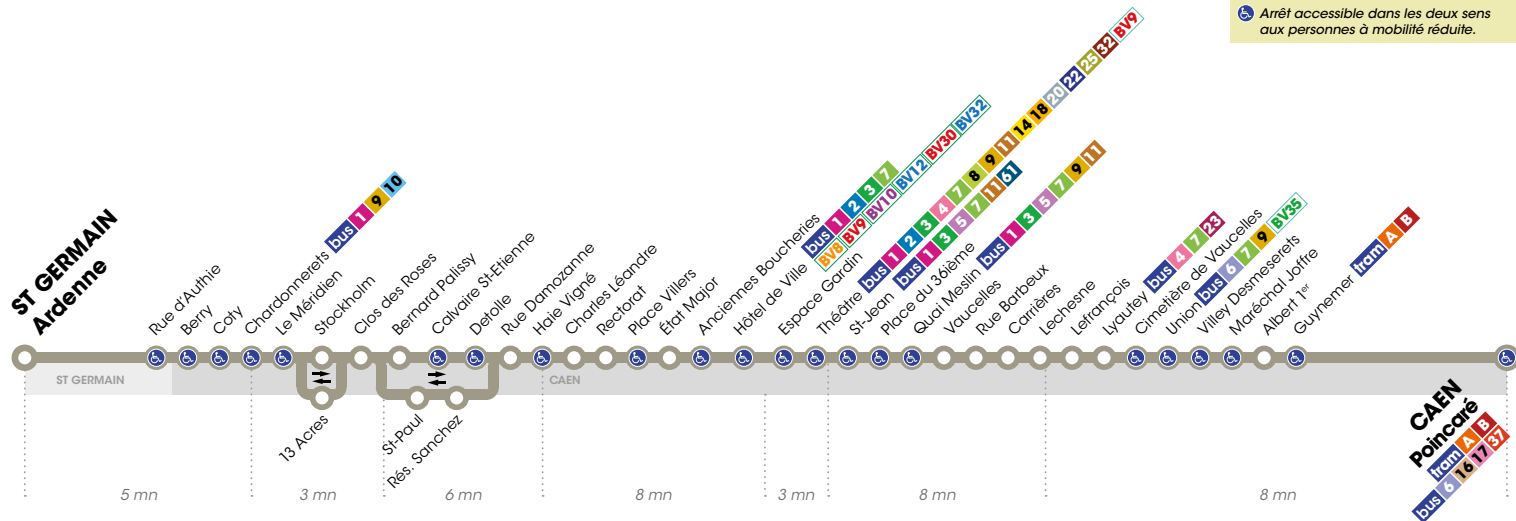

# VOYAGEZ AVEC LA LIGNE 21

En complément de la ligne 21, la ligne **Flexo 1** assure un **service de soirée** les vendredis et samedis, au départ de l'arrêt Tour Leroy à 22h30 et 0h30. Elle dessert la commune de St-Germain-La-Blanche-Herbe.

## Réseau complémentaire :

Les 27 lignes du réseau complémentaire desservent de nombreux équipements publics et établissements scolaires et sont accessibles à tous. Elles circulent principalement le matin et le soir et ne fonctionnent pas pendant les vacances scolaires. Elles sont facilement reconnaissables avec une numérotation de 100 à 137.

21

du lundi au vendredi

Direction : **CAEN** Poincaré**ST-GERMAIN** Ardenne > Chemin Vert > Caen Centre > **CAEN** Poincaré

Ardenne	6.50	7.38	8.32	9.20	10.10	11.01	11.51	12.40	13.30	14.20	15.10	16.00	16.53	17.50	18.42	19.34
Chardonnerets	6.54	7.42	8.36	9.24	10.14	11.05	11.55	12.44	13.34	14.23	15.13	16.03	16.56	17.53	18.45	19.37
Clos des Roses	6.56	7.45	8.39	9.26	10.16	11.07	11.57	12.46	13.36	14.25	15.15	16.05	16.59	17.55	18.47	19.39
Haie Vigné	6.59	7.50	8.44	9.31	10.21	11.12	12.02	12.51	13.41	14.30	15.20	16.10	17.04	18.00	18.51	19.42
Hôtel de Ville	7.05	7.57	8.52	9.37	10.27	11.18	12.08	12.57	13.47	14.37	15.27	16.17	17.12	18.07	18.57	19.48
Théâtre	7.08	8.00	8.55	9.40	10.30	11.20	12.10	13.00	13.50	14.40	15.30	16.20	17.15	18.10	19.00	19.50
Lechesne	7.15	8.09	9.04	9.48	10.38	11.30	12.20	13.09	13.59	14.49	15.39	16.31	17.26	18.20	19.09	19.57
Poincaré	7.22	8.17	9.13	9.56	10.46	11.37	12.27	13.17	14.06	14.57	15.47	16.39	17.35	18.28	19.15	20.03

Flexo

1

**LE VENDREDI SOIR,  
PENSEZ FLEXO !**

La ligne **Flexo 1** dessert la commune de St-Germain-la-Blanche-Herbe au départ de **Tour Leroy** à **22h30** et **0h30**. Tous les arrêts ne sont pas systématiquement desservis.