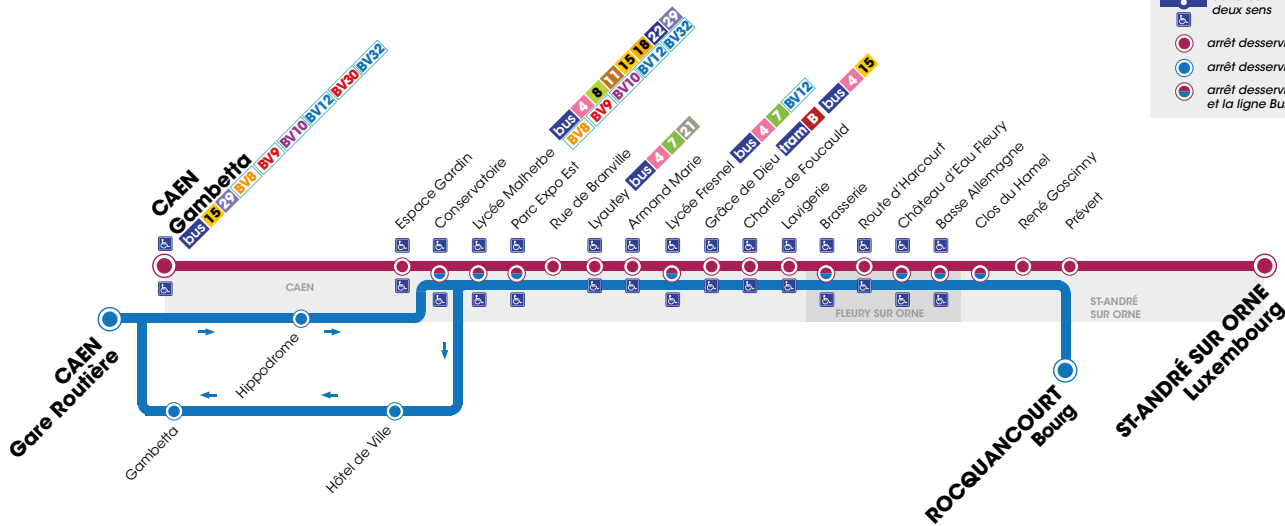

Arrêt accessible aux personnes à mobilité réduite :

- dans les bus tram correspondance(s) conseillée(s) à cet arrêt
- dans les bus tram correspondance(s) conseillée(s) à cet arrêt
- arrêt desservi par la ligne Twisto 23
- arrêt desservi par la ligne Bus Verts 12
- arrêt desservi par la ligne Twisto 23 et la ligne Bus Verts 12