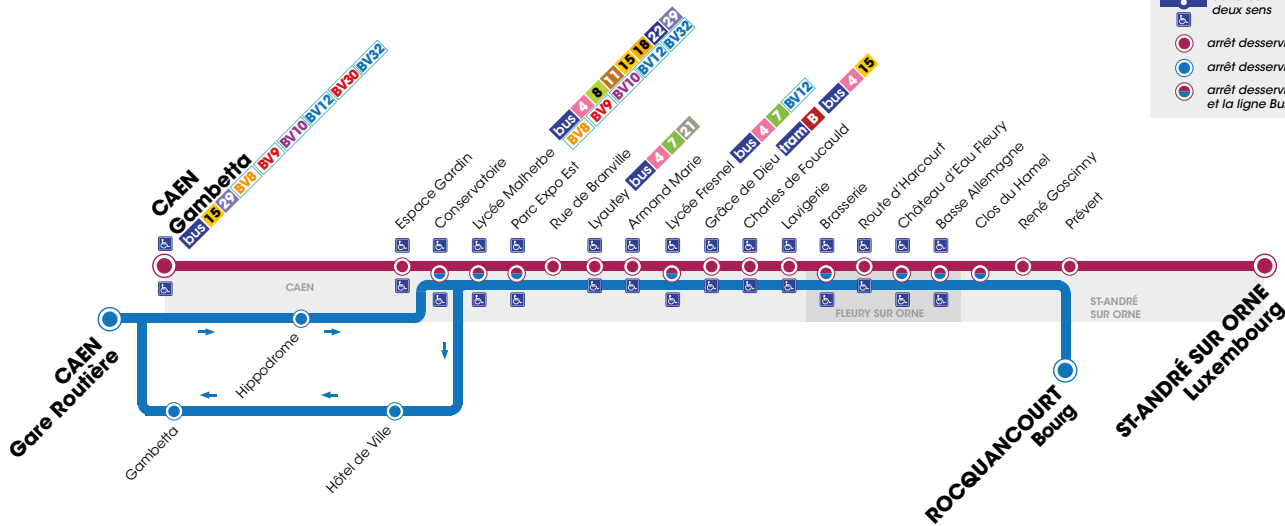

VOYAGEZ AVEC LES LIGNES 23 TWISTO ET 12 BUS VERTS

La ligne 23 du réseau Twisto et la ligne 12 du réseau Bus Verts desservent les communes de Caen, Fleury-sur-Orne, Saint-André-sur-Orne et Rocquancourt au tarif Twisto (tickets et abonnements).

En complément de la ligne 23, la ligne **Flexo 4** assure un **service de soirée** les vendredis et samedis, au départ de l'arrêt Tour Leroy à 22h30 et 0h30. Elle dessert la commune de St-André-sur-Orne.

Calendrier vacances scolaires Bus Verts

Toussaint : du 23/10 au 05/11 2017 inclus

Noël : du 25/12 au 07/01 2018 inclus

CAEN Gare Routière > Fleury-sur-Orne >
SAINT-ANDRÉ-SUR-ORNE Luxembourg / ROCQUANCOURT Bourg

Flexo 4

LES VENDREDIS ET SAMEDIS SOIRS, PENSEZ FLEXO !

La ligne **Flexo 4** dessert la commune de St-André-sur-Orne au départ de **Tour Leroy** à **22h30** et **0h30**. Tous les arrêts ne sont pas systématiquement desservis.