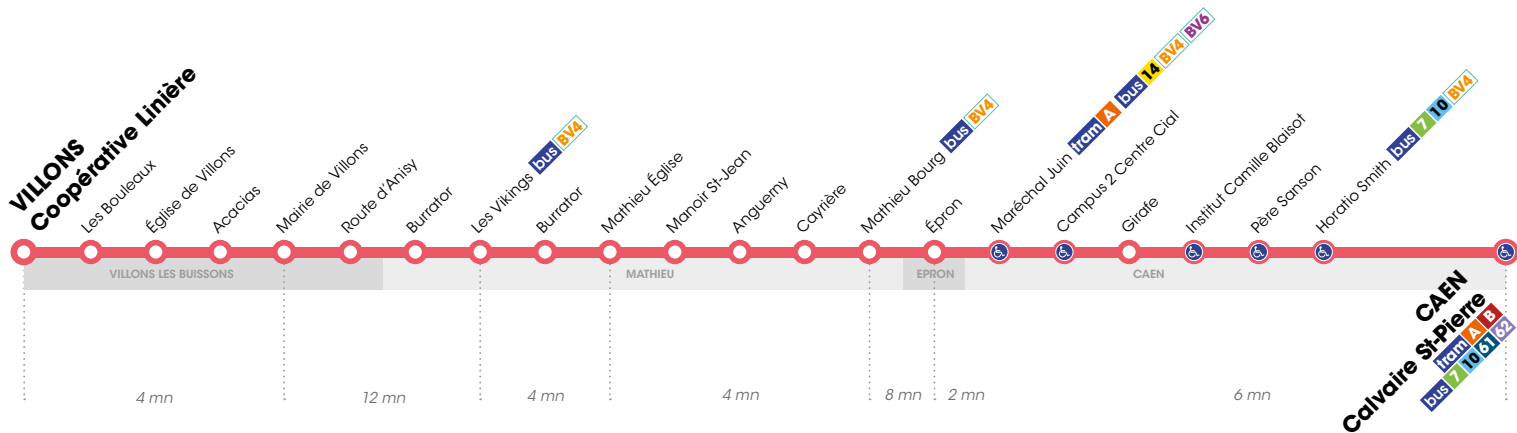

Ligne de proximité, la ligne 24 relie les communes de Villons-les-Buissons et Mathieu au Calvaire St-Pierre en passant par les arrêts Epron et Maréchal Juin. Elle fonctionne en heures creuses.

Fréquence :

1 bus toutes les 1h20 du lundi au samedi.

La desserte scolaire et universitaire :

- Lycée Victor Hugo et Campus 2.

Calendrier vacances scolaires

Les lignes de bus et tram circulent avec des horaires spécifiques aux dates suivantes :

Toussaint : du 30/10 au 03/11 2017

Noël : du 26/12 au 29/12 2017

Réseau complémentaire :

Les 27 lignes du réseau complémentaire desservent de nombreux équipements publics et établissements scolaires et sont accessibles à tous. Elles circulent principalement le matin et le soir et ne fonctionnent pas pendant les vacances scolaires. Elles sont facilement reconnaissables avec une numérotation de 100 à 137.

Vous utilisez la ligne 24 ? En complément, les lignes 104, 119, 126 et 127 peuvent vous intéresser.

Rendez-vous sur twisto.fr / rubrique «Réseau complémentaire» pour en savoir plus.

 Arrêt accessible dans les deux sens aux personnes à mobilité réduite.