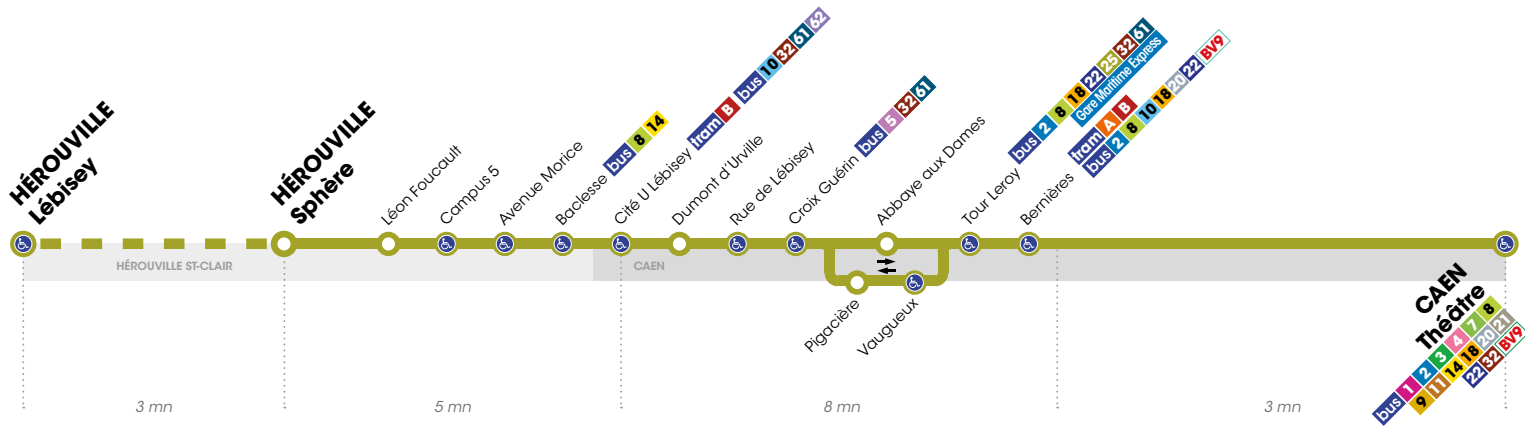

En complément de la ligne 25, la ligne **Flexo 2** assure un **service de soirée** les vendredis et samedis, au départ de l'arrêt Tour Leroy à 22h30 et 0h30. Elle dessert le quartier de Lébisey à Hérouville-St-Clair.

La desserte scolaire :

- Collèges Lechanteur et St-Pierre Lébisey à Caen,
- Lycées Dumont d'Urville, Laplace et Ste-Marie à Caen,
- Campus 5 (école d'infirmières, facs de médecine et pharmacie) à Caen.

Calendrier vacances scolaires

Les lignes de bus et tram circulent avec des horaires spécifiques aux dates suivantes :

Toussaint : du 30/10 au 03/11 2017

Noël : du 26/12 au 29/12 2017

Bon à savoir :

Le matin et le soir du lundi au samedi, la ligne 25 permet un accès direct au centre ville de Caen depuis le quartier de Lébisey à Hérouville-St-Clair.

 Arrêt accessible dans les deux sens aux personnes à mobilité réduite.

25

du lundi au vendredi

Direction : CAEN Théâtre

HÉROUVILLE-ST-CLAIR Lébisey > Sphère > CAEN Théâtre

Lébisey	-	-	-	-	-	-	-	-	7.29	7.47	8.03	8.18	-	-	-	-	-	-	-	-	-	-	-	-	
Sphère	5.57	6.09	6.20	6.33	6.45	6.54	7.08	7.20	7.32	7.50	8.06	8.21	8.39	8.53	9.08	9.22	9.35	9.49	10.03	10.17	10.31	10.42	10.59	11.11	11.27
Cité U Lébisey	6.02	6.14	6.25	6.38	6.50	6.59	7.13	7.25	7.37	7.57	8.13	8.28	8.46	8.58	9.13	9.27	9.40	9.54	10.08	10.22	10.36	10.47	11.04	11.16	11.32
Théâtre	6.11	6.24	6.35	6.48	7.00	7.09	7.26	7.38	7.50	8.11	8.27	8.42	9.00	9.12	9.26	9.40	9.53	10.07	10.21	10.35	10.49	11.00	11.17	11.29	11.45