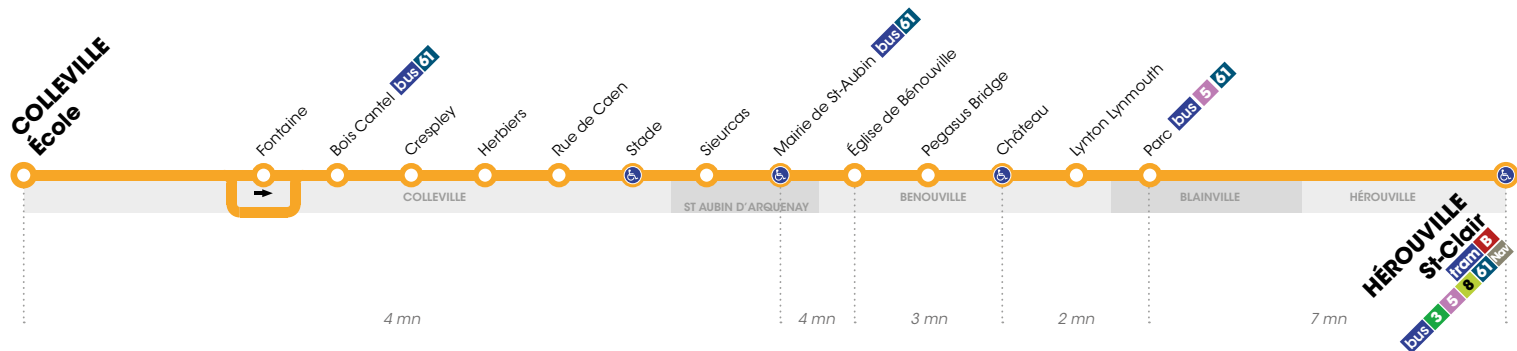

Arrêt accessible dans les deux sens aux personnes à mobilité réduite.

	Ø	Ø	Ø	Ø	Ø	Ø
Colleville Ecole	8.50	9.50	10.50	13.50	14.50	15.50
Fontaine	8.51	9.51	10.51	13.51	14.51	15.51
Bois Cantel	8.52	9.52	10.52	13.52	14.52	15.52
Cresphey	8.53	9.53	10.53	13.53	14.53	15.53
Herbiers	8.54	9.54	10.54	13.54	14.54	15.54
Rue de Caen	8.55	9.55	10.55	13.55	14.55	15.55
Stade	8.56	9.56	10.56	13.56	14.56	15.56
Sieurcas	8.57	9.57	10.57	13.57	14.57	15.57
Mairie de St Aubin d'Arquenay	8.59	9.59	10.59	13.59	14.59	15.59
Eglise de Bénouville	9.03	10.03	11.03	14.03	15.03	16.03
Pegasus Bridge	9.04	10.04	11.04	14.04	15.04	16.04
Château	9.06	10.06	11.06	14.06	15.06	16.06
Lynton Lynmouth	9.07	10.07	11.07	14.07	15.07	16.07
Parc	9.08	10.08	11.08	14.08	15.08	16.08
St-Clair	9.15	10.15	11.15	14.15	15.15	16.15

Ce service est assuré sur réservation préalable au moins 1h avant le passage au premier arrêt de la ligne au 02.31.15.55.55 et sur twisto.fr.
Pour les déplacements en groupe de plus de 10 personnes, nous contacter au minimum une semaine à l'avance au 02.31.15.55.55.