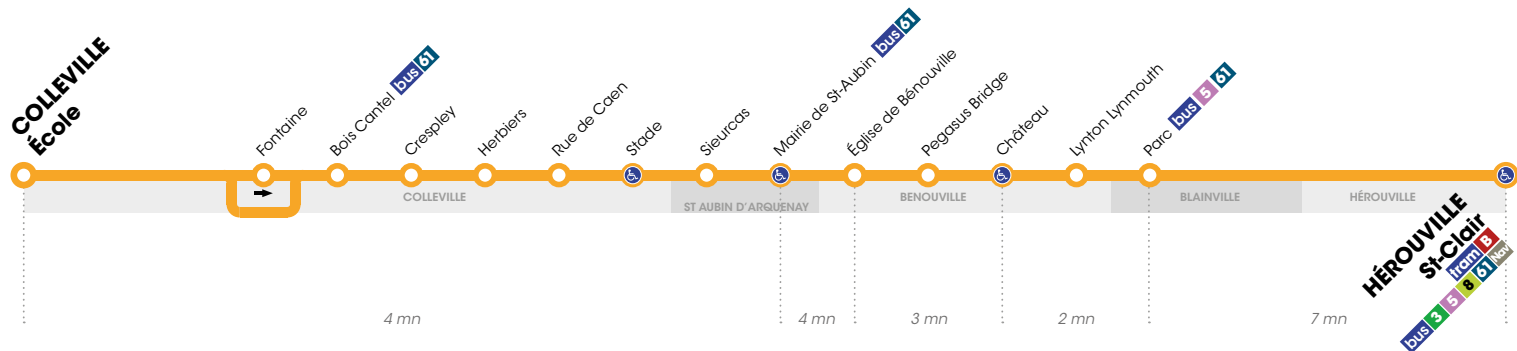

## Réseau complémentaire :

Les 27 lignes du réseau complémentaire desservent de nombreux équipements publics et établissements scolaires et sont accessibles à tous. Elles circulent principalement le matin et le soir et ne fonctionnent pas pendant les vacances scolaires. Elles sont facilement reconnaissables avec une numérotation de 100 à 137.

 Arrêt accessible dans les deux sens aux personnes à mobilité réduite.

**28**

du lundi au samedi

Direction : **HÉROUVILLE** St-Clair**COLLEVILLE** École > St-Aubin d'Arquenay > Bénouville > Blainville > **HÉROUVILLE** St-Clair