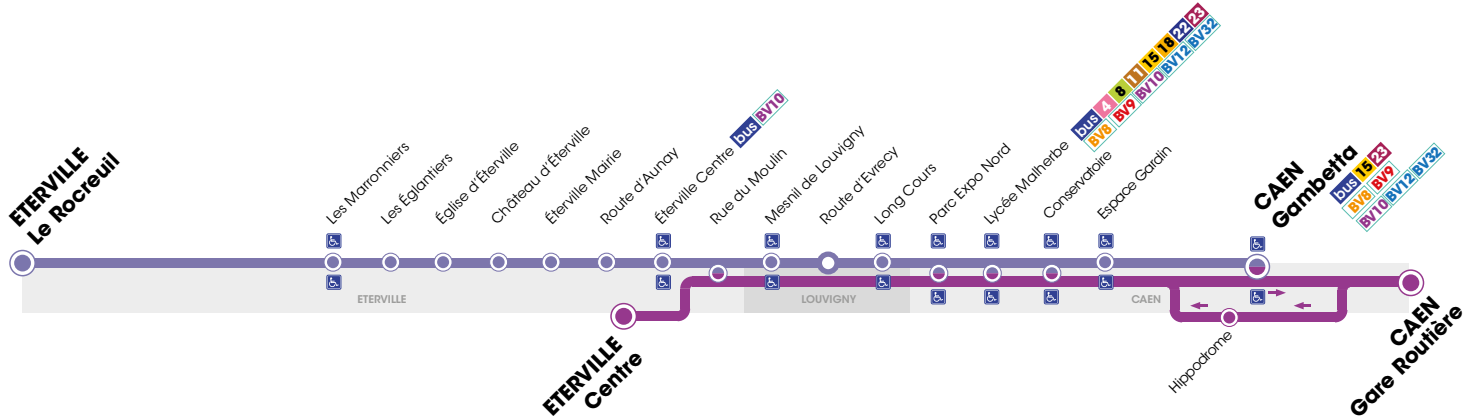

La ligne 29 dessert également la commune de Louvigny.

En complément de la ligne 29, la ligne **Flexo 5** assure un **service de soirée** les vendredis et samedis, au départ de l'arrêt Tour Leroy à 22h30 et 0h30. Elle dessert les communes de Louvigny et Éterville.

- dans les deux sens **bus tram** correspondance(s) conseillée(s) à cet arrêt
- arrêt desservi par la ligne Twisto 26
- arrêt desservi par la ligne Bus Verts 10
- arrêt desservi par la ligne Twisto 26 et la ligne Bus Verts 10

Circule toute l'année

Circule uniquement en période scolaire

Circule uniquement pendant les vacances scolaires

Flexo 5 **LE VENDREDIS ET SAMEDIS SOIR, PENSEZ FLEXO !**

La ligne **Flexo 5** dessert les communes de Louvigny et Éterville au départ de **Tour Leroy à 22h30 et 0h30**. Tous les arrêts ne sont pas systématiquement desservis.

TAXI TAXI

Circule toute l'année

Circule uniquement en période scolaire

Circule uniquement pendant les vacances scolaires

Flexo

5

LE VENDREDIS ET SAMEDIS SOIR, PENSEZ FLEXO !

La ligne Flexo 5 dessert les communes de Louvigny et Éterville au départ de Tour Leroy à 22h30 et 0h30. Tous les arrêts ne sont pas systématiquement desservis.