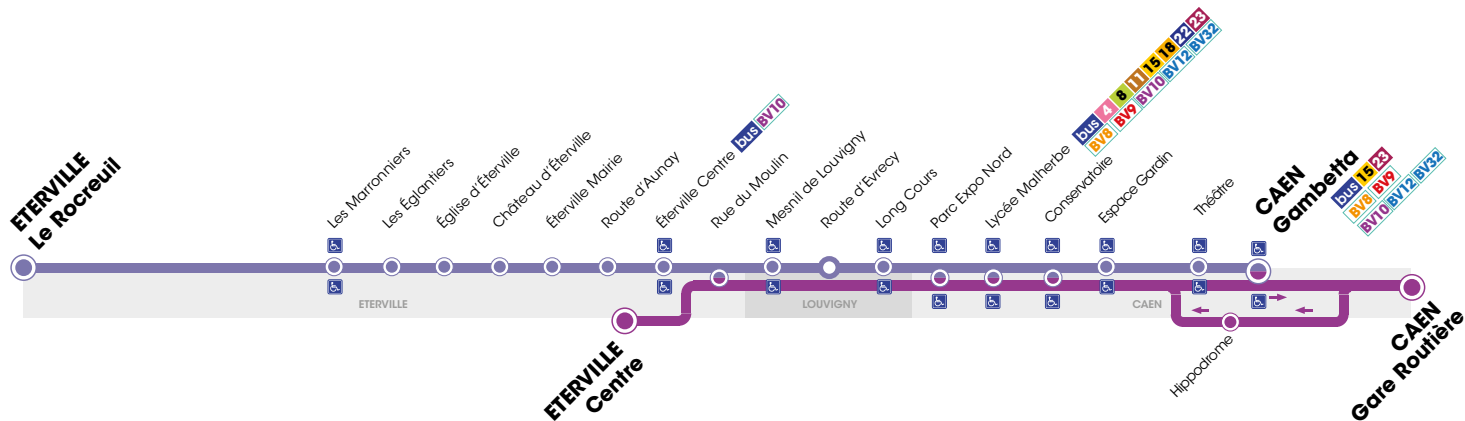

Arrêt accessible aux personnes à mobilité réduite :

- dans les deux sens
- correspondance(s) conseillée(s) à cet arrêt
- arrêt desservi par la ligne Twisto 26
- arrêt desservi par la ligne Bus Verts 10
- arrêt desservi par la ligne Twisto 26 et la ligne Bus Verts 10